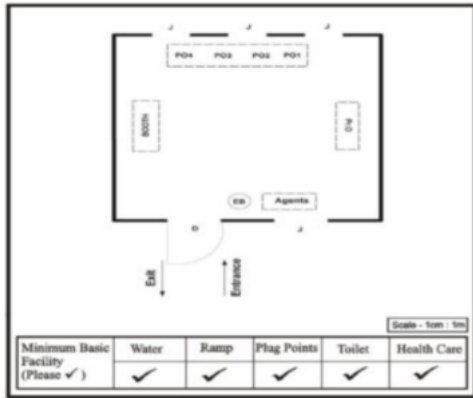

Google Map View

Polling Station Building Front View

Polling Station Front View

Cad View

Key MAP View

சட்டமன்றத் தொகுதியின் எண் மற்றும் பெயர் : 10-திருவொற்றியூர்  
பிரிவு எண் மற்றும் பெயர் 1-சென்னை மாநகராட்சி திருவொற்றியூர், காந்தி நகர் (வார்டு7)