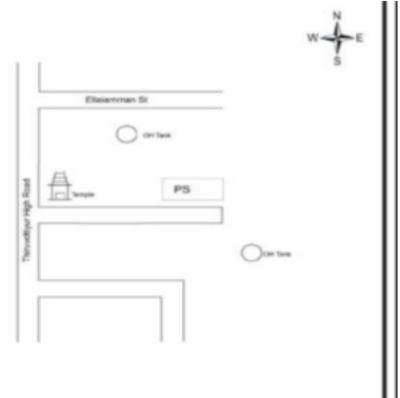

Google Map View

Polling Station Building Front View

Polling Station Front View

Cad View

Key MAP View

சட்டமன்றத் தொகுதியின் எண் மற்றும் பெயர் : 10-திருவொற்றியூர்  
பிரிவு எண் மற்றும் பெயர் 1-சென்னை மாநகராட்சி திருவொற்றியூர், காந்தி நகர் (வார்டு7)