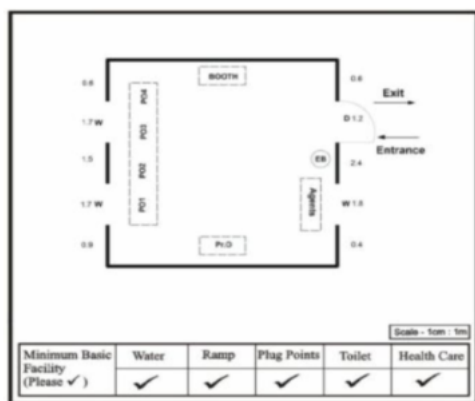

Google Map View

Polling Station Building Front View

Polling Station Front View

Cad View

Key MAP View

1 பெயர் : அஜார் இக்பால் கணவர் பெயர் : கலாம் வீட்டு எண் : 1 வயது : 39 பாலினம் : பெண் Photo is available	NUS1802461	2 பெயர் : ஞானம் கணவர் பெயர் : நாகராஜ் வீட்டு எண் : 1 வயது : 37 பாலினம் : பெண் Photo is available	NUS1869635	3 பெயர் : ஜெய சஞ்சீவி தந்தை பெயர் : தினேஷ்குமார் வீட்டு எண் : 1-1 வயது : 28 பாலினம் : ஆண் Photo is available	NUS1802768
4 பெயர் : ஸ்ரீரிஷி தந்தை பெயர் : தினேஷ்குமார் வீட்டு எண் : 1/1 வயது : 25 பாலினம் : ஆண் Photo is available	NUS2118693	5 பெயர் : புருஷோத்தமன் தந்தை பெயர் : ராமதாஸ் ராமதாஸ் வீட்டு எண் : 1/1எலி வயது : 21 பாலினம் : ஆண் Photo is available	NUS2970788	6 பெயர் : கலம் ம் தந்தை பெயர் : மட் நாளிர் வீட்டு எண் : 1-2 வயது : 71 பாலினம் : ஆண் Photo is available	NUS1317528
7 பெயர் : அஸ்ம பேகம் கலம் கணவர் பெயர் : கலாம் வீட்டு எண் : 1-2 வயது : 64 பாலினம் : பெண் Photo is available	NUS1317502	8 பெயர் : ராஜேஷ் தந்தை பெயர் : ராமமூர்த்தி வீட்டு எண் : 2/23 வயது : 25 பாலினம் : ஆண் Photo is available	NUS2074136	9 பெயர் : கீதா கணவர் பெயர் : வெங்கடேசன் வீட்டு எண் : 3 வயது : 42 பாலினம் : பெண் Photo is available	NUS0627166
10 பெயர் : வெங்கடேசன் தந்தை பெயர் : கருணாநிதி வீட்டு எண் : 3 வயது : 38 பாலினம் : ஆண் Photo is available	NUS0627950	11 பெயர் : சாந்தி கணவர் பெயர் : ஸ்ரீனிவாசன் ஸ்ரீனிவாசன் வீட்டு எண் : 3/1ஏ வயது : 53 பாலினம் : பெண் Photo is available	NUS2958544	12 பெயர் : அனுஷ்யா ர கணவர் பெயர் : அனுஸ்டின் ஜோஸப் அனுஸ்டின் ஜோஜப் வீட்டு எண் : 3/1ஏ வயது : 31 பாலினம் : பெண் Photo is available	NUS2963106
13 பெயர் : சுகுணா தந்தை பெயர் : வெங்கடசுப்பாராஸ் வீட்டு எண் : 3/4A வயது : 25 பாலினம் : பெண் Photo is available	NUS2110781	14 பெயர் : ப்ாடுர்கராவ கே தாயின் பெயர் : நாகலட்சுமி கே வீட்டு எண் : 3/4ஏ வயது : 23 பாலினம் : ஆண் Photo is available	NUS2884708	15 பெயர் : கருணாகரன் தந்தை பெயர் : ராமசந்தரன் ராமசந்தரன் வீட்டு எண் : 3/22 வயது : 58 பாலினம் : ஆண் Photo is available	NUS2953313
16 பெயர் : லதா கணவர் பெயர் : கருணாகரன் கருணாகரன் வீட்டு எண் : 3/22 வயது : 51 பாலினம் : பெண் Photo is available	NUS2953354	17 பெயர் : சாய் அனிருத்தன் கே தந்தை பெயர் : கருணாகரன் கருணாகரன் வீட்டு எண் : 3/22 வயது : 23 பாலினம் : ஆண் Photo is available	NUS2954931	18 பெயர் : பவித்ரா ஸ் தந்தை பெயர் : சேகர் சேகர் வீட்டு எண் : 3ஏ வயது : 25 பாலினம் : பெண் Photo is available	NUS2966885
19 பெயர் : மோகன் தந்தை பெயர் : ஆறுமுகம் வீட்டு எண் : 4 வயது : 64 பாலினம் : ஆண் Photo is available	NUS1137454	20 பெயர் : வினோத் குமார் தந்தை பெயர் : குமார் வீட்டு எண் : 4 வயது : 47 பாலினம் : ஆண் Photo is available	KRC1893502	21 பெயர் : கிரிலா கணவர் பெயர் : வினோத்குமார் வீட்டு எண் : 4 வயது : 44 பாலினம் : பெண் Photo is available	NUS1137157
22 பெயர் : ஆர்த்தி தந்தை பெயர் : பொன்னுசாமி வீட்டு எண் : 4 வயது : 32 பாலினம் : பெண் Photo is available	NUS1137082	23 பெயர் : பிரத்யூஷ் ஜே தந்தை பெயர் : ஜெயச்சந்திரன் வீட்டு எண் : 4 வயது : 21 பாலினம் : ஆண் Photo is available	NUS2879500	24 பெயர் : ஆதர்ஷ் வி தந்தை பெயர் : வினோத் குமார் கே வினோத் குமார் கே வீட்டு எண் : 4 வயது : 19 பாலினம் : ஆண் Photo is available	NUS2966067
25 பெயர் : பாப்பத்தி கணவர் பெயர் : குமார் வீட்டு எண் : 4-1 வயது : 86 பாலினம் : பெண் Photo is available	NUS2321875	26 பெயர் : பொன்னுசாமி தந்தை பெயர் : குமார் வீட்டு எண் : 4-1 வயது : 63 பாலினம் : ஆண் Photo is available	NUS0442988	27 பெயர் : பிரசிதா தந்தை பெயர் : ஜெயபிரகாஷ் வீட்டு எண் : 4-1 வயது : 34 பாலினம் : பெண் Photo is available	NUS0443499
28 பெயர் : ஜெயச்சந்திரன் தந்தை பெயர் : குமார் வீட்டு எண் : 4-4 வயது : 49 பாலினம் : ஆண் Photo is available	NUS2321883	29 பெயர் : அம்பிகா கணவர் பெயர் : ஜெயசந்திரன் வீட்டு எண் : 4-4 வயது : 41 பாலினம் : பெண் Photo is available	NUS0441865	30 பெயர் : கோபிநாத் தந்தை பெயர் : சுந்திரமுர்த்தி வீட்டு எண் : 4-21 வயது : 29 பாலினம் : ஆண் Photo is available	NUS1704865