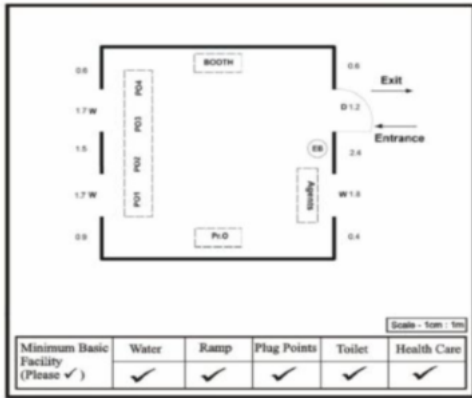

Google Map View

Polling Station Building Front View

Polling Station Front View

Cad View

Key MAP View

1 பெயர் : பரிமலா தேவி தாயின் பெயர் : கஸ்தூரி வீட்டு எண் : 0 வயது : 26 பாலினம் : பெண் Photo is available	NUS2489870	2 பெயர் : முத்தீஸ்வரி கணவர் பெயர் : நாராயணன் வீட்டு எண் : 1 வயது : 67 பாலினம் : பெண் Photo is available	NUS0440263	3 பெயர் : சந்திர மோகன் தந்தை பெயர் : பரமசிவம் வீட்டு எண் : 1 வயது : 65 பாலினம் : ஆண் Photo is available	NUS0798926
4 பெயர் : தேவகிருபை கணவர் பெயர் : ராஜகோபால் வீட்டு எண் : 1 வயது : 57 பாலினம் : பெண் Photo is available	NUS0799148	5 பெயர் : கோகுல் தந்தை பெயர் : அரிகிருஷ்ணன் வீட்டு எண் : 1 வயது : 41 பாலினம் : ஆண் Photo is available	NUS0630202	6 பெயர் : ராதிகா தந்தை பெயர் : நாராயணன் வீட்டு எண் : 1 வயது : 35 பாலினம் : பெண் Photo is available	NUS0440255
7 பெயர் : யமுனா வெ தந்தை பெயர் : வெங்கடேஷ் வீட்டு எண் : 1 வயது : 28 பாலினம் : பெண் Photo is available	NUS1138536	# 8 பெயர் : ஆ ஆனந்த் குமார் தந்தை பெயர் : ஆறுமுகம் வீட்டு எண் : 1/294 வயது : 41 பாலினம் : ஆண் Photo is available	KRC6921761	9 பெயர் : நடராஜன் தந்தை பெயர் : சீனிவாசன் வீட்டு எண் : 1A-7 வயது : 73 பாலினம் : ஆண் Photo is available	NUS1010545
10 பெயர் : சேகர் தந்தை பெயர் : கோதண்டபாணி வீட்டு எண் : 2 வயது : 67 பாலினம் : ஆண் Photo is available	NUS2508265	11 பெயர் : மகேஷ்வரி கணவர் பெயர் : தருமலிங்கம் வீட்டு எண் : 2 வயது : 65 பாலினம் : பெண் Photo is available	NUS0634014	12 பெயர் : கல்யாணி வெங்கடேஷ்வரலு கணவர் பெயர் : வெங்கடேஷ்வரலு வீட்டு எண் : 2 வயது : 56 பாலினம் : பெண் Photo is available	NUS0631002
13 பெயர் : சுமதி கணவர் பெயர் : தியாகராஜன் வீட்டு எண் : 2 வயது : 51 பாலினம் : பெண் Photo is available	NUS0988048	14 பெயர் : பவானி கணவர் பெயர் : சிவா வீட்டு எண் : 2 வயது : 45 பாலினம் : பெண் Photo is available	NUS0639716	15 பெயர் : தனலட்சுமி கணவர் பெயர் : சிவசங்கர் வீட்டு எண் : 2 வயது : 40 பாலினம் : பெண் Photo is available	NUS1317718
16 பெயர் : ரவிகுமார் தாயின் பெயர் : சுமதி வீட்டு எண் : 2 வயது : 33 பாலினம் : ஆண் Photo is available	NUS0988055	17 பெயர் : யுவனேஷ் தந்தை பெயர் : சேகர் வீட்டு எண் : 2 வயது : 28 பாலினம் : ஆண் Photo is available	NUS2492833	18 பெயர் : திரு லக்ஷ்மி தந்தை பெயர் : சேகர் வீட்டு எண் : 2 வயது : 25 பாலினம் : ஆண் Photo is available	NUS2600351
19 பெயர் : தர்மலிங்கம் தந்தை பெயர் : தங்கசாமி வீட்டு எண் : 2-31 வயது : 74 பாலினம் : ஆண் Photo is available	NUS0042770	20 பெயர் : மெஹ்ராஜ் மு கணவர் பெயர் : முஹம்மத் ரஃபி மு வீட்டு எண் : 2/31 வயது : 31 பாலினம் : பெண் Photo is available	NUS2821296	21 பெயர் : மல்லிகா தேவி கணவர் பெயர் : ரவி வீட்டு எண் : 3 வயது : 85 பாலினம் : பெண் Photo is available	NUS0634006
22 பெயர் : கமலா கணவர் பெயர் : ரத்தினவேலு வீட்டு எண் : 3 வயது : 81 பாலினம் : பெண் Photo is available	KRC6905517	23 பெயர் : அன்பரசன் தந்தை பெயர் : சுப்பிரமணி வீட்டு எண் : 3 வயது : 36 பாலினம் : ஆண் Photo is available	NUS0043232	24 பெயர் : தமிழரசன் தந்தை பெயர் : சுப்பிரமணி வீட்டு எண் : 3 வயது : 36 பாலினம் : ஆண் Photo is available	NUS0043240
25 பெயர் : பத்மாவதி கணவர் பெயர் : செல்வராஜ் வீட்டு எண் : 4 வயது : 62 பாலினம் : பெண் Photo is available	KRC9376690	# 26 பெயர் : கார்த்திக்ராஜ் செ தந்தை பெயர் : செல்வராஜ் வீட்டு எண் : 4 வயது : 38 பாலினம் : ஆண் Photo is available	KRC9006826	27 பெயர் : ரேணு கணவர் பெயர் : கணேஷ் வீட்டு எண் : 4-7 வயது : 31 பாலினம் : பெண் Photo is available	NUS1851609
28 பெயர் : மேரி கணவர் பெயர் : இராஜேந்திரன் வீட்டு எண் : 4/30 வயது : 74 பாலினம் : பெண் Photo is available	DBL2730570	29 பெயர் : மேரிஜான்சிராணி கணவர் பெயர் : ராஜா வீட்டு எண் : 4/30 வயது : 47 பாலினம் : பெண் Photo is available	FBT3081023	30 பெயர் : சிபியா ஷியாமா சி தந்தை பெயர் : சிமியோன் ராஜா சி வீட்டு எண் : 4/30 வயது : 22 பாலினம் : பெண் Photo is available	NUS2820983