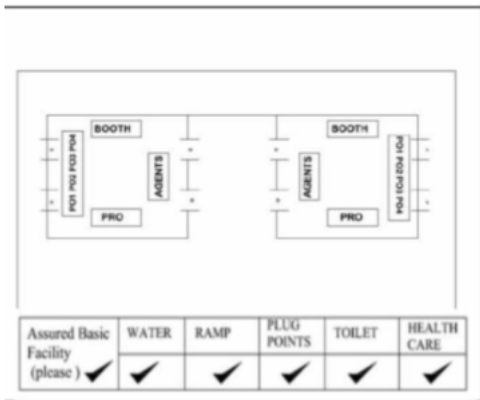

Google Map View

Polling Station Building Front View

Polling Station Front View

Cad View

Key MAP View

1 பெயர் : சரஸ்வதி கணவர் பெயர் : காசி வீட்டு எண் : 1 வயது : 71 பாலினம் : பெண் Photo is available	FZG1263169	2 பெயர் : பலராமன் தந்தை பெயர் : கோவிந்தசாமி வீட்டு எண் : 1 வயது : 67 பாலினம் : ஆண் Photo is available	NUS2327864	3 பெயர் : ஜெயபாலன் தந்தை பெயர் : காந்தி வீட்டு எண் : 1 வயது : 65 பாலினம் : ஆண் Photo is available	NUS0681783
4 பெயர் : சாந்தி கணவர் பெயர் : பலராமன் வீட்டு எண் : 1 வயது : 62 பாலினம் : பெண் Photo is available	NUS2327872	5 பெயர் : சரவணன் தந்தை பெயர் : வைத்தியநாதன் வீட்டு எண் : 1 வயது : 56 பாலினம் : ஆண் Photo is available	NUS0608778	6 பெயர் : லதா கணவர் பெயர் : ஜெயபாலன் வீட்டு எண் : 1 வயது : 55 பாலினம் : பெண் Photo is available	NUS0638247
7 பெயர் : சக்கரதரதேவ் கணவர் பெயர் : அப்பாராவ் வீட்டு எண் : 1 வயது : 55 பாலினம் : பெண் Photo is available	NUS0638262	8 பெயர் : திரிபுரசுந்தரி கணவர் பெயர் : ராமநாதன் வீட்டு எண் : 1 வயது : 55 பாலினம் : பெண் Photo is available	NUS1154251	9 பெயர் : ராஜீ தந்தை பெயர் : குருமூர்த்தி வீட்டு எண் : 1 வயது : 54 பாலினம் : ஆண் Photo is available	NUS0799965
10 பெயர் : தாடஷாயனி தந்தை பெயர் : சரவணன் வீட்டு எண் : 1 வயது : 52 பாலினம் : பெண் Photo is available	NUS1155316	11 பெயர் : ரமேஷ் தந்தை பெயர் : பலராமன் வீட்டு எண் : 1 வயது : 47 பாலினம் : ஆண் Photo is available	KRC2916047	12 பெயர் : குணசேகர் .க தந்தை பெயர் : கங்கமுத்து வீட்டு எண் : 1 வயது : 46 பாலினம் : ஆண் Photo is available	NUS2975639
13 பெயர் : தனசேகரன் தந்தை பெயர் : திருவேங்கடம் வீட்டு எண் : 1 வயது : 45 பாலினம் : ஆண் Photo is available	NUS0637769	14 பெயர் : பாலகிருஷ்ணன் தந்தை பெயர் : பலராமன் வீட்டு எண் : 1 வயது : 44 பாலினம் : ஆண் Photo is available	KRC2912962	15 பெயர் : சைலஜா சத்திஷ்பாபு கணவர் பெயர் : சத்திஷ்பாபு வீட்டு எண் : 1 வயது : 41 பாலினம் : பெண் Photo is available	NUS0681809
16 பெயர் : நெல்சன் தந்தை பெயர் : பால்ராஜ் வீட்டு எண் : 1 வயது : 38 பாலினம் : ஆண் Photo is available	NUS0681775	17 பெயர் : சுரேஷ் தந்தை பெயர் : வேலுசாமி வீட்டு எண் : 1 வயது : 37 பாலினம் : ஆண் Photo is available	NUS0681742	18 பெயர் : கவிதா தந்தை பெயர் : வேல்சாமி வீட்டு எண் : 1 வயது : 36 பாலினம் : பெண் Photo is available	NUS0638320
19 பெயர் : தினேஷ்குமார் தந்தை பெயர் : மணிமேகலை வீட்டு எண் : 1 வயது : 36 பாலினம் : ஆண் Photo is available	NUS0638429	20 பெயர் : வைதேகி தந்தை பெயர் : காந்தி வீட்டு எண் : 1 வயது : 34 பாலினம் : பெண் Photo is available	NUS0681791	21 பெயர் : பிரியதர்ஷினி தந்தை பெயர் : ராமநாதன் வீட்டு எண் : 1 வயது : 33 பாலினம் : பெண் Photo is available	NUS1013267
22 பெயர் : மோகனபிரியா கணவர் பெயர் : ராஜி வீட்டு எண் : 1 வயது : 32 பாலினம் : பெண் Photo is available	NUS1803980	23 பெயர் : சௌந்தரவள்ளி தந்தை பெயர் : ஜெயபாலன் வீட்டு எண் : 1 வயது : 32 பாலினம் : ஆண் Photo is available	NUS1318682	24 பெயர் : சுகன்யா கணவர் பெயர் : சரவணன் வீட்டு எண் : 1 வயது : 28 பாலினம் : பெண் Photo is available	NUS1804343
25 பெயர் : ஜெயலட்சுமி கணவர் பெயர் : ரமேஷ் வீட்டு எண் : 1-1 வயது : 47 பாலினம் : பெண் Photo is available	NUS0799940	26 பெயர் : சாந்தி கணவர் பெயர் : பாலகிருஷ்ணன் வீட்டு எண் : 1-1 வயது : 43 பாலினம் : பெண் Photo is available	NUS0799932	27 பெயர் : ராணி கணவர் பெயர் : நாகராஜ் வீட்டு எண் : 1/3 வயது : 43 பாலினம் : பெண் Photo is available	NUS2086742
28 பெயர் : வினோத் குமார் தந்தை பெயர் : ஜெயபாலன் வீட்டு எண் : 1A வயது : 35 பாலினம் : ஆண் Photo is available	NUS1620848	29 பெயர் : பிரேம்குமார் தந்தை பெயர் : புலேந்திரன் வீட்டு எண் : 2 வயது : 42 பாலினம் : ஆண் Photo is available	NUS2150928	30 பெயர் : செந்தில்குமாரி தந்தை பெயர் : முத்துசாமி வீட்டு எண் : 2-1 வயது : 44 பாலினம் : பெண் Photo is available	KRC8994428