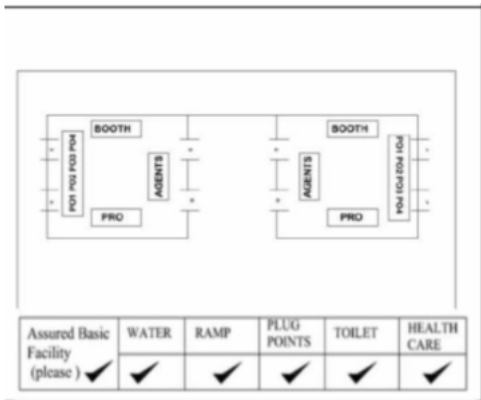

Google Map View

Polling Station Building Front View

Polling Station Front View

Cad View

Key MAP View

1 பெயர் : அப்புலட்சுமி கணவர் பெயர்: பரமசிவம் வீட்டு எண் : 1 வயது : 78 பாலினம் : பெண்	NUS0989277 Photo is available	2 பெயர் : ஜெயா கணவர் பெயர்: ஏழுமலை வீட்டு எண் : 1 வயது : 57 பாலினம் : பெண்	NUS0800284 Photo is available	3 பெயர் : ஷண்முகம் தந்தை பெயர்: பாபு வீட்டு எண் : 1 வயது : 40 பாலினம் : ஆண்	NUS0800342 Photo is available
4 பெயர் : குப்புலட்சுமி கணவர் பெயர்: கணேசன் வீட்டு எண் : 1 வயது : 39 பாலினம் : பெண்	NUS0800318 Photo is available	#2 5 பெயர் : கலைவாணி ப தந்தை பெயர்: சேகர் வீட்டு எண் : 1 வயது : 36 பாலினம் : ஆண்	NUS0329953 Photo is available	6 பெயர் : வனிதா தந்தை பெயர்: அதிர்ஷ்டம் வீட்டு எண் : 1 வயது : 34 பாலினம் : பெண்	NUS0640169 Photo is available
7 பெயர் : ராஜகோபால் தந்தை பெயர்: மன்னார் வீட்டு எண் : 1-1 வயது : 71 பாலினம் : ஆண்	NUS2328722 Photo is available	8 பெயர் : எல்லமமாள் கணவர் பெயர்: ராஜகோபால் வீட்டு எண் : 1-1 வயது : 68 பாலினம் : பெண்	NUS2328730 Photo is available	9 பெயர் : சாந்தி கணவர் பெயர்: குமரேசன் வீட்டு எண் : 1-1 வயது : 53 பாலினம் : பெண்	NUS0329300 Photo is available
10 பெயர் : பக்தவச்சலம் தந்தை பெயர்: ராஜகோபால் வீட்டு எண் : 1-1 வயது : 46 பாலினம் : ஆண்	KRC1897735 Photo is available	11 பெயர் : சண்முகம் தந்தை பெயர்: ராஜகோபால் வீட்டு எண் : 1-1 வயது : 45 பாலினம் : ஆண்	KRC6645451 Photo is available	12 பெயர் : சூமதி கணவர் பெயர்: சண்முகம் வீட்டு எண் : 1-1 வயது : 35 பாலினம் : பெண்	NUS1205095 Photo is available
13 பெயர் : அஜீத் குமார் தந்தை பெயர்: குமரேசன் வீட்டு எண் : 1/1 வயது : 29 பாலினம் : ஆண்	NUS2604569 Photo is available	14 பெயர் : ராஜன் தந்தை பெயர்: ஆறுமுகம் வீட்டு எண் : 1-3 வயது : 51 பாலினம் : ஆண்	KRC2916021 Photo is available	15 பெயர் : தேவி கணவர் பெயர்: ராஜன் வீட்டு எண் : 1-3 வயது : 45 பாலினம் : பெண்	KRC6660492 Photo is available
16 பெயர் : ஆறுமுகம் தந்தை பெயர்: பாவாடை வீட்டு எண் : 2/3 வயது : 64 பாலினம் : ஆண்	NUS2658433 Photo is available	17 பெயர் : கலாவதி கணவர் பெயர்: ஆறுமுகம் வீட்டு எண் : 2/3 வயது : 60 பாலினம் : பெண்	NUS2658441 Photo is available	18 பெயர் : ஜெயலக்ஷ்மி தந்தை பெயர்: ஆறுமுகம் வீட்டு எண் : 2/3 வயது : 33 பாலினம் : பெண்	NUS2658417 Photo is available
19 பெயர் : ராம் கிரிபால் யாதவ் தந்தை பெயர்: சிவசங்கர் யாதவ் வீட்டு எண் : 2/14 வயது : 40 பாலினம் : ஆண்	NUS2640217 Photo is available	20 பெயர் : சுகம் யாதவ் கணவர் பெயர்: ராம் கிரிபால் யாதவ் வீட்டு எண் : 2/14 வயது : 32 பாலினம் : பெண்	NUS2640159 Photo is available	21 பெயர் : ரகுநாதன் தந்தை பெயர்: ஜெனார்தனம் வீட்டு எண் : 2-38 வயது : 41 பாலினம் : ஆண்	NUS0329649 Photo is available
22 பெயர் : நிரஞ்சனி கணவர் பெயர்: ரகுநாதன் வீட்டு எண் : 2-38 வயது : 33 பாலினம் : பெண்	NUS1959956 Photo is available	23 பெயர் : ராம்குமார் தந்தை பெயர்: தனஞ்செழியன் வீட்டு எண் : 4 வயது : 51 பாலினம் : ஆண்	KRC6642508 Photo is available	24 பெயர் : இந்திரா கணவர் பெயர்: ராம்குமார் வீட்டு எண் : 4 வயது : 50 பாலினம் : பெண்	KRC2916054 Photo is available
25 பெயர் : சங்கீதா கணவர் பெயர்: ராம்குமார் வீட்டு எண் : 4 வயது : 29 பாலினம் : பெண்	NUS1545482 Photo is available	26 பெயர் : பாபு தந்தை பெயர்: பத்மாநாயுடு வீட்டு எண் : 4-1 வயது : 64 பாலினம் : ஆண்	NUS0639047 Photo is available	27 பெயர் : ஜமுனா கணவர் பெயர்: பாபு வீட்டு எண் : 4-1 வயது : 53 பாலினம் : பெண்	NUS0639088 Photo is available
28 பெயர் : பவுல்வெங்கடேஷ் தந்தை பெயர்: அர்ஜுனன் வீட்டு எண் : 4-13 வயது : 69 பாலினம் : ஆண்	NUS1804533 Photo is available	29 பெயர் : கௌதம் தந்தை பெயர்: ராம்குமார் வீட்டு எண் : 4/38ஏ வயது : 27 பாலினம் : ஆண்	NUS2112969 Photo is available	30 பெயர் : கிரிதரன் தந்தை பெயர்: மகேந்திரன் வீட்டு எண் : 5 வயது : 42 பாலினம் : ஆண்	NUS1620947 Photo is available