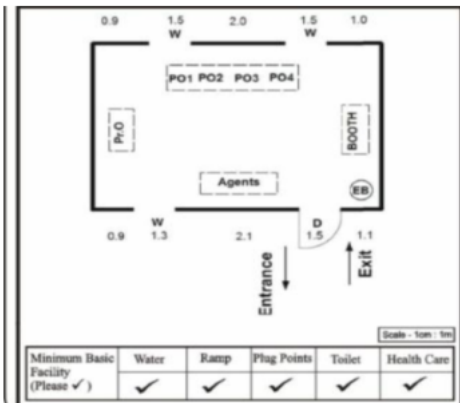

Google Map View

Polling Station Building Front View

Polling Station Front View

Cad View

Key MAP View

1 பெயர் : விஜயா கணவர் பெயர் : ராமமூர்த்தி வீட்டு எண் : 2-1 வயது : 66 பாலினம் : பெண் Photo is available KRC1870591	2 பெயர் : சரவணன் தந்தை பெயர் : ராமமூர்த்தி வீட்டு எண் : 2-1 வயது : 49 பாலினம் : ஆண் Photo is available KRC1876408	3 பெயர் : ஞானசேகர் தந்தை பெயர் : தேவராஜ் வீட்டு எண் : 2-2 வயது : 54 பாலினம் : ஆண் Photo is available KRC1874916
4 பெயர் : சித்தரா கணவர் பெயர் : ஞானசேகர் வீட்டு எண் : 2-2 வயது : 51 பாலினம் : பெண் Photo is available KRC1873488	5 பெயர் : தமிழ் செல்வன் தந்தை பெயர் : திருக்குமரன் வீட்டு எண் : 2/11 வயது : 23 பாலினம் : ஆண் Photo is available NUS2622611	6 பெயர் : கீர்த்திகா தந்தை பெயர் : மணிவண்ணன் வீட்டு எண் : 3 வயது : 24 பாலினம் : பெண் Photo is available NUS2520625
7 பெயர் : பாரதி கணவர் பெயர் : மணிவண்ணன் வீட்டு எண் : 3-2 வயது : 48 பாலினம் : பெண் Photo is available KRC5628987	8 பெயர் : விஜயலட்சுமி கணவர் பெயர் : புவியரசு வீட்டு எண் : 3E வயது : 64 பாலினம் : பெண் Photo is available KRC5625496	9 பெயர் : ஜாண்டேவிட் தந்தை பெயர் : ஞானமணி வீட்டு எண் : 6-7 வயது : 54 பாலினம் : ஆண் Photo is available NUS0893339
10 பெயர் : சைலா கிளாரட் கணவர் பெயர் : ஜாண்டேவிட் வீட்டு எண் : 6-7 வயது : 49 பாலினம் : பெண் Photo is available NUS0893347	# 11 பெயர் : சரவணன் சே தந்தை பெயர் : சேகர் வீட்டு எண் : 6டி வயது : 29 பாலினம் : ஆண் Photo is available NUS1653427	12 பெயர் : குமார் தந்தை பெயர் : சுப்பண்ணாசௌத்திரி வீட்டு எண் : 6E வயது : 60 பாலினம் : ஆண் Photo is available NUS2174449
13 பெயர் : வசந்தி கணவர் பெயர் : குமார் வீட்டு எண் : 6E வயது : 54 பாலினம் : பெண் Photo is available NUS2174456	14 பெயர் : ராஜா தந்தை பெயர் : குமார் வீட்டு எண் : 6E வயது : 40 பாலினம் : ஆண் Photo is available KRC5630611	15 பெயர் : அபிநேஷ் தந்தை பெயர் : கோவிந்த் ராஜ் வீட்டு எண் : 7 வயது : 28 பாலினம் : ஆண் Photo is available NUS1653526
16 பெயர் : பாக்யலக்ஷ்மி கணவர் பெயர் : ஜெயபால் வீட்டு எண் : 8 வயது : 66 பாலினம் : பெண் Photo is available NUS0472225	17 பெயர் : ஆறுமுகம் தந்தை பெயர் : நாகம் வீட்டு எண் : 9 வயது : 61 பாலினம் : ஆண் Photo is available KRC5617634	18 பெயர் : திருக்குமார் தந்தை பெயர் : இராமானுஜம் வீட்டு எண் : 9 வயது : 58 பாலினம் : ஆண் Photo is available NUS2174464
19 பெயர் : அமுதவள்ளி கணவர் பெயர் : ஆறுமுகம் வீட்டு எண் : 9 வயது : 54 பாலினம் : பெண் Photo is available KRC5617543	20 பெயர் : மணிமேகலை கணவர் பெயர் : திருக்குமார் வீட்டு எண் : 9 வயது : 52 பாலினம் : பெண் Photo is available NUS2174472	21 பெயர் : ஞானமணி கணவர் பெயர் : ரவிச்சந்திரன் வீட்டு எண் : 11 வயது : 55 பாலினம் : பெண் Photo is available NUS2970895
22 பெயர் : கீதா கணவர் பெயர் : வினாயகம் வீட்டு எண் : 11 வயது : 44 பாலினம் : பெண் Photo is available NUS1882729	23 பெயர் : அபிராமி தந்தை பெயர் : ஆறுமுகம் வீட்டு எண் : 11 வயது : 27 பாலினம் : பெண் Photo is available NUS2013845	24 பெயர் : வைஷ்ணவி தந்தை பெயர் : ரவிச்சந்திரன் வீட்டு எண் : 11 வயது : 25 பாலினம் : பெண் Photo is available NUS2096675
25 பெயர் : சுபலட்சுமி ஆதி கணவர் பெயர் : திலீப்குமார் வீட்டு எண் : 11 வயது : 23 பாலினம் : பெண் Photo is available NUS2915460	26 பெயர் : வினாயகம் தந்தை பெயர் : இராமானுஜம் வீட்டு எண் : 11-1 வயது : 56 பாலினம் : ஆண் Photo is available NUS2174498	27 பெயர் : கௌரீஸ்வரன் தந்தை பெயர் : இராமானுஜம் வீட்டு எண் : 11-1 வயது : 51 பாலினம் : ஆண் Photo is available NUS2174506
28 பெயர் : பால்ராஜ் தந்தை பெயர் : இராமானுஜம் வீட்டு எண் : 11-1 வயது : 46 பாலினம் : ஆண் Photo is available NUS2174514	29 பெயர் : பீஜீ கணவர் பெயர் : வர்கிஸ் வீட்டு எண் : 11 C வயது : 43 பாலினம் : பெண் Photo is available NUS1754605	30 பெயர் : மஞ்சுளா கணவர் பெயர் : செல்வராஜ் வீட்டு எண் : 12 வயது : 47 பாலினம் : பெண் Photo is available KRC5621149