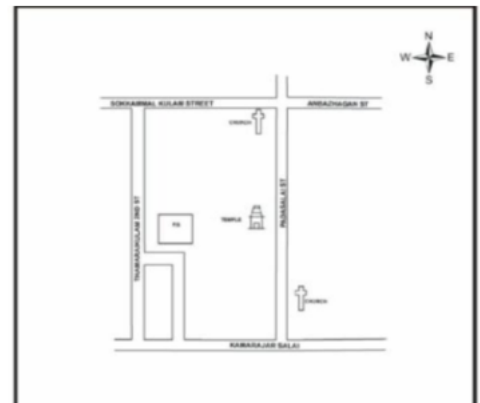

Cad View

Key MAP View