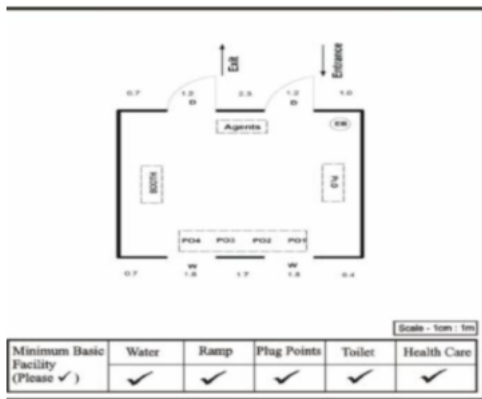

Google Map View

Polling Station Building Front View

Polling Station Front View

Cad View

Key MAP View

1 பெயர் : ஜெஃப்ரி ஜோ ஐ தந்தை பெயர்: ஐசக் குமார் ஜோ வீட்டு எண் : 1எஃப் ஹன்சா ஜெம்ஸ் பார்க் ரூப வயது : 20 பாலினம் : ஆண்	NUS2881183 Photo is available	2 பெயர் : அருண் தந்தை பெயர்: பொன்னம்பழம் வீட்டு எண் : 1ஜி ஹன்ஸா ஓபல் ஹன்ஸா ஜெம்ஸ் ப வயது : 39 பாலினம் : ஆண்	FXJ2913713 Photo is available	3 பெயர் : எஸ் பவானி கணவர் பெயர்: அருண் வீட்டு எண் : 1ஜி ஹன்ஸா ஓபல் ஹன்ஸா ஜெம்ஸ் வயது : 39 பாலினம் : பெண்	NUS2922482 Photo is available
4 பெயர் : செல்வேந்திரன் பெ இதரர் பெயர்: செ சண்முகப்ரியா வீட்டு எண் : 1H, ஹன்ஸா ரூபி வயது : 42 பாலினம் : ஆண்	NUS2659472 Photo is available	5 பெயர் : சண்முகப்ரியா கணவர் பெயர்: செல்வேந்திரன் வீட்டு எண் : 1ஏச, ஹன்ஸா ரூபி, வயது : 41 பாலினம் : பெண்	NUS2659506 Photo is available	6 பெயர் : புவனேஸ்வரி கணவர் பெயர்: தட்சிணாமூர்த்தி வீட்டு எண் : 2 வயது : 61 பாலினம் : பெண்	KRC2877454 Photo is available
7 பெயர் : தயாளன் தந்தை பெயர்: தட்சிணாமூர்த்தி வீட்டு எண் : 2 வயது : 41 பாலினம் : ஆண்	KRC6722904 Photo is available	8 பெயர் : பாலமுருகன் தந்தை பெயர்: கிருஷ்ணன் வீட்டு எண் : 2A வயது : 49 பாலினம் : ஆண்	KRC6693923 Photo is available	9 பெயர் : நளினி கணவர் பெயர்: பாலமுருகன் வீட்டு எண் : 2A வயது : 46 பாலினம் : பெண்	KRC6658470 Photo is available
10 பெயர் : பாபு தந்தை பெயர்: பாலசந்தர் வீட்டு எண் : 2F வயது : 44 பாலினம் : ஆண்	NUS1030790 Photo is available	11 பெயர் : ரவிராஜ் தந்தை பெயர்: பாலசந்தர் வீட்டு எண் : 2F வயது : 36 பாலினம் : ஆண்	NUS1030808 Photo is available	12 பெயர் : பிரமிள ஸ் கணவர் பெயர்: சிவகுமார் ன் வீட்டு எண் : 2,எஃப் ஹன்ஸ கிற்றின் ஹன்ஸ ஜேம்ஸ் வயது : 54 பாலினம் : பெண்	NUS3018900 Photo is available
13 பெயர் : சிவகுமார் நீ தந்தை பெயர்: நீலகண்டன் வீட்டு எண் : 2எஃப் ஹன்ஸா எற்றின் கே எபி ப வயது : 55 பாலினம் : ஆண்	NUS2894830 Photo is available	14 பெயர் : பாலசந்தர் வேல்சாமி தந்தை பெயர்: வேல்சாமி வீட்டு எண் : 2எஃப்,ஹன்ஸா ஜேம்ஸ் பார்க்,ரூப வயது : 69 பாலினம் : ஆண்	NUS3044054 Photo is available	15 பெயர் : கலாவதி பாலசந்தர் தந்தை பெயர்: ராஜா பிள்ளை வீட்டு எண் : 2எஃப்,ஹன்ஸா ஜேம்ஸ் பார்க்,ரூப வயது : 62 பாலினம் : பெண்	NUS3044088 Photo is available
16 பெயர் : அருணாசலம் தந்தை பெயர்: நாகராஜன் வீட்டு எண் : 2எஃப் ஹன்ஸ ஓபல் வயது : 35 பாலினம் : ஆண்	TLV0265744 Photo is available	17 பெயர் : தெய்வானை தந்தை பெயர்: சக்திவேல் வீட்டு எண் : 2எஃப் ஹன்ஸா ஓபல் வயது : 30 பாலினம் : பெண்	UCH0692061 Photo is available	18 பெயர் : மனோகரன் தந்தை பெயர்: காளி வீட்டு எண் : 3 வயது : 61 பாலினம் : ஆண்	KRC2877249 Photo is available
19 பெயர் : வதா கணவர் பெயர்: மனோகரன் வீட்டு எண் : 3 வயது : 56 பாலினம் : பெண்	NUS2331338 Photo is available	20 பெயர் : அமுதா கணவர் பெயர்: தாஸ் வீட்டு எண் : 3A-2 வயது : 57 பாலினம் : பெண்	KRC9001751 Photo is available	21 பெயர் : அரசு தந்தை பெயர்: தாஸ் வீட்டு எண் : 3A-2 வயது : 43 பாலினம் : ஆண்	KRC6715940 Photo is available
22 பெயர் : ஃபாத்திமா ஃபர்வீன் ஸ் தந்தை பெயர்: ஸிபாகதுல்ல ஸ் வீட்டு எண் : 3பி,ஹன்ஸ ஜடே வயது : 30 பாலினம் : பெண்	XRX1454842 Photo is available	23 பெயர் : சரவணன் ச தந்தை பெயர்: சந்திரசேகர் வீட்டு எண் : 3எஃப் ஹன்ஸ ஓபல் ஹன்ஸ ஜேம்ஸ் ப வயது : 26 பாலினம் : ஆண்	WQD2772648 Photo is available	24 பெயர் : உமாமகேஸ்வரி கணவர் பெயர்: குமார் வீட்டு எண் : 4 வயது : 53 பாலினம் : பெண்	NUS2331346 Photo is available
25 பெயர் : சுரேஷ் தந்தை பெயர்: குமார் வீட்டு எண் : 4 வயது : 39 பாலினம் : ஆண்	KRC6672950 Photo is available	26 பெயர் : சபினாபாணு சு கணவர் பெயர்: சுல்தானா அஹமத் வீட்டு எண் : 4டி ஹன்சா சப்பையர் வயது : 49 பாலினம் : பெண்	NUS2923001 Photo is available	27 பெயர் : முகமது சுபேர் சு தந்தை பெயர்: சுல்தானா அஹமத் வீட்டு எண் : 4டி ஹன்சா சப்பையர் வயது : 24 பாலினம் : ஆண்	NUS2922987 Photo is available
S 28 பெயர் : மஞ்சளா அ கணவர் பெயர்: அருள் பிரகாஷ் வீட்டு எண் : 4எல் தேவது தளம் வயது : 39 பாலினம் : பெண்	NUS1935154 Photo is available	29 பெயர் : சாரதா கணவர் பெயர்: சண்முகம் வீட்டு எண் : 5 வயது : 62 பாலினம் : பெண்	KRC9376948 Photo is available	# 30 பெயர் : இளமதி சண்முகம் தந்தை பெயர்: சண்முகம் வீட்டு எண் : 5 வயது : 41 பாலினம் : பெண்	KRC9001801 Photo is available