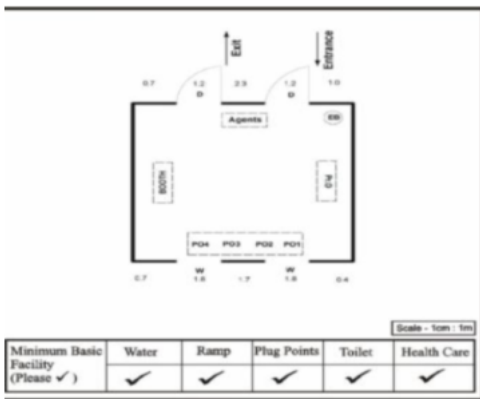

Google Map View

Polling Station Building Front View

Polling Station Front View

Cad View

Key MAP View

1	NUS2688919	பெயர் : செந்தில் குமார் தந்தை பெயர் : வைதியநாதன் வீட்டு எண் : 1 வயது : 51 பாலினம் : ஆண்	Photo is available	2	NUS0800912	பெயர் : ராஜேந்திரன் தந்தை பெயர் : சின்னசாமி வீட்டு எண் : 1 வயது : 43 பாலினம் : ஆண்	Photo is available	3	NUS0644708	பெயர் : கார்த்திக் தந்தை பெயர் : முருகன் வீட்டு எண் : 1 வயது : 37 பாலினம் : ஆண்	Photo is available
4	NUS0644757	பெயர் : அசாருதின் தந்தை பெயர் : அலாவுதீன் வீட்டு எண் : 1 வயது : 35 பாலினம் : ஆண்	Photo is available	5	NUS1707504	பெயர் : காயத்ரி கணவர் பெயர் : செந்தில் வீட்டு எண் : 1 வயது : 32 பாலினம் : பெண்	Photo is available	6	NUS2333425	பெயர் : தாமோதரன் தந்தை பெயர் : கிருஷ்ணன் வீட்டு எண் : 1A-1 வயது : 66 பாலினம் : ஆண்	Photo is available
7	NUS2333433	பெயர் : தங்கமணி கணவர் பெயர் : தாமோதரன் வீட்டு எண் : 1A-1 வயது : 61 பாலினம் : பெண்	Photo is available	8	NUS1626266	பெயர் : தியாகராஜன் தந்தை பெயர் : இராமமூர்த்தி வீட்டு எண் : 1எ-எப்1 வயது : 50 பாலினம் : ஆண்	Photo is available	9	NUS1626282	பெயர் : சரஸ்வதி கணவர் பெயர் : தியாகராஜன் வீட்டு எண் : 1A-F1 வயது : 43 பாலினம் : பெண்	Photo is available
10	NUS2937035	பெயர் : தி. பிரதீஷ் தந்தை பெயர் : இரா. தியாகராஜன் வீட்டு எண் : 1ஏ/எஃப்1 வயது : 20 பாலினம் : ஆண்	Photo is available	11	NUS1708890	பெயர் : சாந்தி கணவர் பெயர் : தாமோதரன் வீட்டு எண் : 1A-F3 வயது : 66 பாலினம் : பெண்	Photo is available	12	NUS1708882	பெயர் : மோகன் தந்தை பெயர் : தாமோதரன் வீட்டு எண் : 1a-f3 வயது : 40 பாலினம் : ஆண்	Photo is available
13	NUS2958411	பெயர் : வி கௌதம் தந்தை பெயர் : விஷ்ணுவரதன் வீட்டு எண் : 1ஏ/ஜி1 வயது : 21 பாலினம் : ஆண்	Photo is available	14	NUS2816528	பெயர் : ஜோசப் சி வி தந்தை பெயர் : வர்கி வீட்டு எண் : 1பி கார்டெட் வயது : 73 பாலினம் : ஆண்	Photo is available	15	NUS2816494	பெயர் : பிரேமா கிரேசி ஜோசப் கணவர் பெயர் : ஜோசப் வீட்டு எண் : 1பி கார்டெட் வயது : 63 பாலினம் : பெண்	Photo is available
# 16	LWN5692884	பெயர் : பிரசாத் தந்தை பெயர் : வீராராகவன் வீட்டு எண் : 1பி, ஹான்ஸ் ரூபி, வயது : 47 பாலினம் : ஆண்	Photo is available	17	NUS2647535	பெயர் : சங்கீதா கணவர் பெயர் : சீனிவாசன் வீட்டு எண் : 1எ வயது : 45 பாலினம் : பெண்	Photo is available	18	NUS0993576	பெயர் : கிருஷ்ண மூர்த்தி தந்தை பெயர் : பாபு வீட்டு எண் : 1d-g1 வயது : 71 பாலினம் : ஆண்	Photo is available
19	NUS0993634	பெயர் : ரமேஷ் குமார் தந்தை பெயர் : கிருஷ்ண மூர்த்தி வீட்டு எண் : 1d-g1 வயது : 46 பாலினம் : ஆண்	Photo is available	20	NUS2951671	பெயர் : ர. கிருஷ்ணவேணி கணவர் பெயர் : கி. ரமேஷ் குமார் வீட்டு எண் : 1டி/ஜி1 வயது : 42 பாலினம் : பெண்	Photo is available	21	NUS2605400	பெயர் : விவேகானந்த பீ இதரர் பெயர் : நீல் வீட்டு எண் : 1தஃப/1 வயது : 35 பாலினம் : ஆண்	Photo is available
22	FZG1456870	பெயர் : கர்ணன் தந்தை பெயர் : தக்ஷிணாமூர்த்தி வீட்டு எண் : 1இ வயது : 60 பாலினம் : ஆண்	Photo is available	23	KRC6844286	பெயர் : ராகேஷ் தந்தை பெயர் : பாலசந்தரன் வீட்டு எண் : 1E, Hansa Opal வயது : 40 பாலினம் : ஆண்	Photo is available	24	KRC6877401	பெயர் : பாலசந்தரன் தந்தை பெயர் : மாதவன்மேனன் வீட்டு எண் : 1ஏ,ஹான்ஸ் ஓபல்,ஹான்ஸ் ஜேம்ஸ் பார் வயது : 71 பாலினம் : ஆண்	Photo is available
25	KRC6876379	பெயர் : சாந்தகுமாரி கணவர் பெயர் : பாலசந்தரன் வீட்டு எண் : 1ஏ,ஹான்ஸ் ஓபல்,ஹான்ஸ் ஜேம்ஸ் பார் வயது : 61 பாலினம் : பெண்	Photo is available	26	NUS2058071	பெயர் : ரம்யா கணவர் பெயர் : பிரபாகரன் வீட்டு எண் : 1ஏ,ஹான்ஸ் ஓபல்,ஹான்ஸ் ஜேம்ஸ் பார் வயது : 36 பாலினம் : பெண்	Photo is available	27	LWN2815579	பெயர் : மாலதி கணவர் பெயர் : கர்ணன் வீட்டு எண் : 1ஏ ஹான்ஸ் ஸஃபீர் வயது : 49 பாலினம் : பெண்	Photo is available
28	NUS2068237	பெயர் : சின்னதுரை தந்தை பெயர் : பாலகிருஷ்ணன் வீட்டு எண் : 1ஏஃப வயது : 38 பாலினம் : ஆண்	Photo is available	29	NUS2064517	பெயர் : கலாவதி கணவர் பெயர் : சின்னதுரை வீட்டு எண் : 1ஏஃப வயது : 36 பாலினம் : பெண்	Photo is available	30	XBG2628451	பெயர் : க மோ மோரிக் லிக்கன் ரோ தந்தை பெயர் : மோசஸ் வீட்டு எண் : 1எஃப வயது : 28 பாலினம் : ஆண்	Photo is available