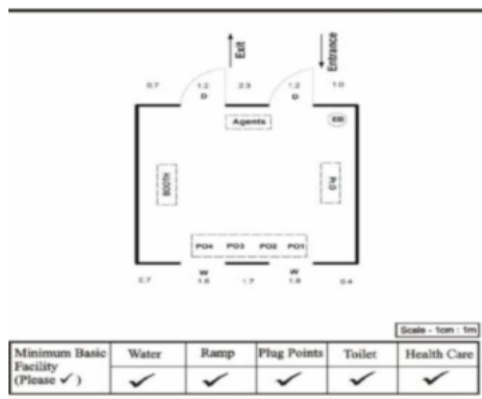

Google Map View

Polling Station Building Front View

Polling Station Front View

Cad View

Key MAP View

1 பெயர் : சதிஷ்குமார் தந்தை பெயர்: ரவி சந்திரன் வீட்டு எண் : 1 வயது : 33 பாலினம் : ஆண் Photo is available	NUS0715417	2 பெயர் : கமல் குமார் தந்தை பெயர்: ரவிவர்மன் வீட்டு எண் : 2, saraswathi illam வயது : 43 பாலினம் : ஆண் Photo is available	NUS1141514	3 பெயர் : பிரீத்தி தந்தை பெயர்: போல்சன் வீட்டு எண் : 9 வயது : 33 பாலினம் : பெண் Photo is available	NUS0990838
4 பெயர் : சரவணகுமார் தந்தை பெயர்: சங்கர்லிங்கம் வீட்டு எண் : 10/11 வயது : 31 பாலினம் : ஆண் Photo is available	NUS1545524	5 பெயர் : சுரேஷ்குமார் தந்தை பெயர்: நாராயணன் வீட்டு எண் : 12 வயது : 60 பாலினம் : ஆண் Photo is available	NUS0652685	6 பெயர் : நாகராஜன் தந்தை பெயர்: சுரேஷ் குமார் வீட்டு எண் : 12 வயது : 29 பாலினம் : ஆண் Photo is available	NUS2617363
7 பெயர் : பிரபாகுமாரி கணவர் பெயர்: பூநீனிவாசன் வீட்டு எண் : 12-B வயது : 52 பாலினம் : பெண் Photo is available	NUS1621754	8 பெயர் : பரமசிவம் தந்தை பெயர்: சாமி வீட்டு எண் : 13 வயது : 68 பாலினம் : ஆண் Photo is available	KRC2707818	9 பெயர் : மீரா கணவர் பெயர்: பரமசிவம் வீட்டு எண் : 13 வயது : 61 பாலினம் : பெண் Photo is available	KRC2707800
10 பெயர் : ரமேஷ் தந்தை பெயர்: கோபால் வீட்டு எண் : 14 வயது : 52 பாலினம் : ஆண் Photo is available	NUS0652495	11 பெயர் : கவிதா கணவர் பெயர்: ரமேஷ் வீட்டு எண் : 14 வயது : 38 பாலினம் : பெண் Photo is available	NUS0652503	12 பெயர் : விக்ரம் ராஜிவ் தந்தை பெயர்: கோவிந்தராஜ்ஜி வீட்டு எண் : 15 வயது : 34 பாலினம் : ஆண் Photo is available	NUS0802223
13 பெயர் : சுப்பையா தந்தை பெயர்: முத்தயா வீட்டு எண் : 19 வயது : 58 பாலினம் : ஆண் Photo is available	NUS0652552	14 பெயர் : கலா கணவர் பெயர்: சுப்பையா வீட்டு எண் : 19 வயது : 57 பாலினம் : பெண் Photo is available	NUS0652545	15 பெயர் : பேபி கணவர் பெயர்: உதயகுமார் வீட்டு எண் : 19 வயது : 48 பாலினம் : பெண் Photo is available	NUS0652529
16 பெயர் : உதயகுமார் தந்தை பெயர்: பொன்னுசாமி வீட்டு எண் : 19 வயது : 48 பாலினம் : ஆண் Photo is available	NUS0652537	17 பெயர் : இன்பல்லி கணவர் பெயர்: கருப்பையா வீட்டு எண் : 19-76 வயது : 64 பாலினம் : பெண் Photo is available	NUS0652586	18 பெயர் : சென்பகவடிவு கணவர் பெயர்: ராஜேஷ்குமார் வீட்டு எண் : 22-1 வயது : 42 பாலினம் : பெண் Photo is available	NUS1140987
19 பெயர் : யாமினி தந்தை பெயர்: கோவிந்தசாமி வீட்டு எண் : 22-1 வயது : 37 பாலினம் : பெண் Photo is available	NUS1140797	20 பெயர் : ஜோபி தந்தை பெயர்: பீட்டர் வீட்டு எண் : 23 வயது : 50 பாலினம் : ஆண் Photo is available	NUS1321223	21 பெயர் : ஜெனி கணவர் பெயர்: ஜோபி வீட்டு எண் : 23 வயது : 46 பாலினம் : பெண் Photo is available	NUS1321447
22 பெயர் : செல்வி கணவர் பெயர்: சண்முகம் வீட்டு எண் : 23 வயது : 41 பாலினம் : பெண் Photo is available	NUS2617397	23 பெயர் : முனுசாமி தந்தை பெயர்: கண்ணப்பன் வீட்டு எண் : 24-1 வயது : 74 பாலினம் : ஆண் Photo is available	KRC8996795	24 பெயர் : கோகிலா கணவர் பெயர்: முனுசாமி வீட்டு எண் : 24-1 வயது : 63 பாலினம் : பெண் Photo is available	KRC8996811
25 பெயர் : சாழ்ண்டீஸ்வரி தந்தை பெயர்: முனுசாமி வீட்டு எண் : 24-1 வயது : 43 பாலினம் : பெண் Photo is available	KRC2665586	26 பெயர் : சீனிவாசன் தந்தை பெயர்: முனுசாமி வீட்டு எண் : 24-1 வயது : 41 பாலினம் : ஆண் Photo is available	KRC8996837	# 27 பெயர் : ராஜீஷ் வி தந்தை பெயர்: வெங்கடேசன் ம் வீட்டு எண் : 31 வயது : 37 பாலினம் : ஆண் Photo is available	NUS0652370
28 பெயர் : பாணுப்ரியா கணவர் பெயர்: பிரவீண் குமார் வீட்டு எண் : 34/101-ஏ வயது : 33 பாலினம் : பெண் Photo is available	NCC0442848	29 பெயர் : மாலினி கணவர் பெயர்: சரவணன் வீட்டு எண் : 35 வயது : 34 பாலினம் : பெண் Photo is available	NUS0990853	30 பெயர் : சண்முகம் தந்தை பெயர்: முத்துக் குமரசாமி வீட்டு எண் : 38 வயது : 44 பாலினம் : ஆண் Photo is available	NUS1920743