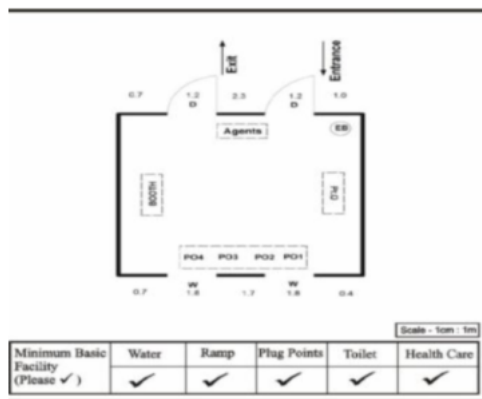

Google Map View

Polling Station Building Front View

Polling Station Front View

Cad View

Key MAP View

1	KRC3059599	பெயர் : செல்வரசு தந்தை பெயர்: சாமிநாதன் வீட்டு எண் : 2 வயது : 66 பாலினம் : ஆண்	Photo is available	2	NUS2336881	பெயர் : நாதவள்ளி கணவர் பெயர்: ரங்கநாதன் வீட்டு எண் : 2-1 வயது : 57 பாலினம் : பெண்	Photo is available	3	KRC6707152	பெயர் : கோவிந்தமாமி தந்தை பெயர்: கனகசபை வீட்டு எண் : 3 வயது : 72 பாலினம் : ஆண்	Photo is available
4	KRC6707145	பெயர் : சரஸ்வதி கணவர் பெயர்: கோவிந்தமாமி வீட்டு எண் : 3 வயது : 68 பாலினம் : பெண்	Photo is available	5	KRC8671000	பெயர் : சுபிரமணி தந்தை பெயர்: ராஜலிங்கம் வீட்டு எண் : 3-1 வயது : 61 பாலினம் : ஆண்	Photo is available	6	NUS2336899	பெயர் : ஆனந்தபத்மநாபன் தந்தை பெயர்: கிருஷ்ணமூர்த்தி வீட்டு எண் : 3-2 வயது : 72 பாலினம் : ஆண்	Photo is available
7	NUS2336907	பெயர் : கீதா கணவர் பெயர்: ஆனந்தபத்மநாபன் வீட்டு எண் : 3-2 வயது : 67 பாலினம் : பெண்	Photo is available	8	KRC2670172	பெயர் : தங்கம் தந்தை பெயர்: ராஜரத்தினம் வீட்டு எண் : 4 வயது : 73 பாலினம் : ஆண்	Photo is available	9	KRC8671133	பெயர் : சிரிசுமிதா தந்தை பெயர்: சேதுமாதவன் வீட்டு எண் : 6 வயது : 45 பாலினம் : பெண்	Photo is available
10	KRC6679617	பெயர் : விஜயலக்ஷ்மி தந்தை பெயர்: சாமிதுரை வீட்டு எண் : 7 வயது : 40 பாலினம் : பெண்	Photo is available	11	NUS1805852	பெயர் : சுந்தரராஜன் தந்தை பெயர்: ரத்தினசபாபதி வீட்டு எண் : 7-41 வயது : 66 பாலினம் : ஆண்	Photo is available	12	NUS1805845	பெயர் : கலா கணவர் பெயர்: சுந்தரராஜன் வீட்டு எண் : 7-41 வயது : 60 பாலினம் : பெண்	Photo is available
13	NUS2617223	பெயர் : மிருதுலா தந்தை பெயர்: பிரகாஷ் வீட்டு எண் : 7/41 வயது : 32 பாலினம் : பெண்	Photo is available	14	NUS2336915	பெயர் : சரோஜா கணவர் பெயர்: கணேசராஜா வீட்டு எண் : 8 வயது : 67 பாலினம் : பெண்	Photo is available	15	KRC2662401	பெயர் : சிவக்குமார் தந்தை பெயர்: கணேசராஜா வீட்டு எண் : 8 வயது : 47 பாலினம் : ஆண்	Photo is available
16	KRC6673719	பெயர் : இந்துலக்ஷ்மி தந்தை பெயர்: கணேசராஜா வீட்டு எண் : 8 வயது : 41 பாலினம் : பெண்	Photo is available	17	NUS2644847	பெயர் : ஞானேஷ் ராஜ் தந்தை பெயர்: ராதாக்ரிஷ்ணன் வீட்டு எண் : 8/42 வயது : 29 பாலினம் : ஆண்	Photo is available	18	KRC8671166	பெயர் : தரேசா கணவர் பெயர்: பால்சன் வீட்டு எண் : 9 வயது : 54 பாலினம் : பெண்	Photo is available
19	NUS1321454	பெயர் : பிரின்சி தந்தை பெயர்: போல்சன் வீட்டு எண் : 9 வயது : 30 பாலினம் : பெண்	Photo is available	20	NUS2576874	பெயர் : பிரவின் தந்தை பெயர்: உதயா குமார் வீட்டு எண் : 9/47 வயது : 29 பாலினம் : ஆண்	Photo is available	21	KRC1585322	பெயர் : புஷ்பன் தந்தை பெயர்: கோவிந்தன் வீட்டு எண் : 10 வயது : 79 பாலினம் : ஆண்	Photo is available
22	NUS0802041	பெயர் : சுனீஜா குமாரி கணவர் பெயர்: அரபிந் வீட்டு எண் : 10 வயது : 60 பாலினம் : பெண்	Photo is available	23	KRC1589357	பெயர் : பிரிஜி தந்தை பெயர்: புஷ்பன் வீட்டு எண் : 10 வயது : 42 பாலினம் : பெண்	Photo is available	24	KRC1589365	பெயர் : பிரித்தி தந்தை பெயர்: புஷ்பன் வீட்டு எண் : 10 வயது : 41 பாலினம் : பெண்	Photo is available
25	NUS2069813	பெயர் : கிரிஸ்டோஃபர் தந்தை பெயர்: ராஜாமணி வீட்டு எண் : 10/13 வயது : 55 பாலினம் : ஆண்	Photo is available	26	NUS0115626	பெயர் : ரோஷினி தந்தை பெயர்: புஷ்பன் வீட்டு எண் : 10-49 வயது : 36 பாலினம் : பெண்	Photo is available	27	NUS1920917	பெயர் : முத்து பாண்டி தந்தை பெயர்: ஆறுமுகம் வீட்டு எண் : 10/66,ஏஃப2,பீ-பலோக வயது : 40 பாலினம் : ஆண்	Photo is available
28	KRC2656544	பெயர் : ராதாகிருஷ்ணன் தந்தை பெயர்: வாலகுருவா வீட்டு எண் : 11 வயது : 70 பாலினம் : ஆண்	Photo is available	29	KRC2918092	பெயர் : அமுதாதேவி கணவர் பெயர்: ராதாகிருஷ்ணன் வீட்டு எண் : 11 வயது : 55 பாலினம் : பெண்	Photo is available	30	NUS1547736	பெயர் : திவ்யா தந்தை பெயர்: ஞானதீபன் வீட்டு எண் : 11 வயது : 36 பாலினம் : பெண்	Photo is available