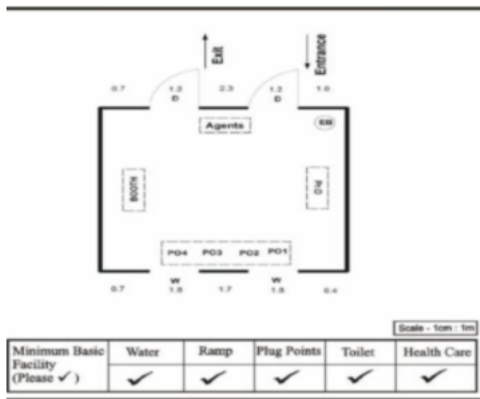

Google Map View

Polling Station Building Front View

Polling Station Front View

Cad View

Key MAP View

1	NUS0803007	பெயர் : பிரேமாவதி ரா கணவர் பெயர்: ராஜாராம் வீட்டு எண் : 1 வயது : 76 பாலினம் : பெண்	Photo is available	2	NUS1142272	பெயர் : ரவிகுமார் தந்தை பெயர்: ராமனய்யா வீட்டு எண் : 1 வயது : 52 பாலினம் : ஆண்	Photo is available	3	NUS0802991	பெயர் : நீலகண்டன் தாயின் பெயர்: பிரேமாவதி வீட்டு எண் : 1 வயது : 45 பாலினம் : ஆண்	Photo is available
4	NUS0803015	பெயர் : உமாபரமேஷ்வரி கணவர் பெயர்: நீலகண்டன் வீட்டு எண் : 1 வயது : 41 பாலினம் : பெண்	Photo is available	5	NUS0715656	பெயர் : அப்துல் ரலாக் தந்தை பெயர்: ஷபியுதீன் வீட்டு எண் : 1 வயது : 36 பாலினம் : ஆண்	Photo is available	6	NUS1708841	பெயர் : ஜான்சன் தந்தை பெயர்: அந்தோணிராஜ் வீட்டு எண் : 4 வயது : 54 பாலினம் : ஆண்	Photo is available
7	NUS1708866	பெயர் : ஜெப்செல்வி கணவர் பெயர்: ஜான்சன் வீட்டு எண் : 4 வயது : 52 பாலினம் : பெண்	Photo is available	8	NUS1708858	பெயர் : ஜான் ஜோசப் தந்தை பெயர்: ஜான்சன் வீட்டு எண் : 4 வயது : 29 பாலினம் : ஆண்	Photo is available	9	NUS1708734	பெயர் : ஜெப்ரிஜேக்கப் தந்தை பெயர்: ஞானசேகர் வீட்டு எண் : 4 வயது : 28 பாலினம் : ஆண்	Photo is available
10	NUS2963288	பெயர் : அனு வர்ஷா சா கணவர் பெயர்: ஜெஃப்ரி ஜேக்கப் ஞா வீட்டு எண் : 4/5 வயது : 27 பாலினம் : பெண்	Photo is available	11	NUS2024263	பெயர் : ஜோயல் தந்தை பெயர்: ஞானா சேகர் வீட்டு எண் : 4/5 வயது : 26 பாலினம் : ஆண்	Photo is available	12	NUS0991968	பெயர் : முகமத் முகைதீன் தந்தை பெயர்: அசன் மொள்ள முகம்மது வீட்டு எண் : 5-3 வயது : 71 பாலினம் : ஆண்	Photo is available
13	NUS0991950	பெயர் : சேக்மீராள் கணவர் பெயர்: முகமத் முகைதீன் வீட்டு எண் : 5-3 வயது : 53 பாலினம் : பெண்	Photo is available	14	NUS1805886	பெயர் : அமீது அன்சாரி தந்தை பெயர்: நாசூர் பாஷா வீட்டு எண் : 5-12 வயது : 29 பாலினம் : ஆண்	Photo is available	15	NUS2577385	பெயர் : முஹம்மத் சுஹூலா ஏ தந்தை பெயர்: அகபர பாஷா வீட்டு எண் : 5/12 வயது : 26 பாலினம் : ஆண்	Photo is available
16	NUS2337301	பெயர் : பழனியப்பன் தந்தை பெயர்: தேனப்பன் வீட்டு எண் : 6 வயது : 62 பாலினம் : ஆண்	Photo is available	17	NUS2337319	பெயர் : வள்ளியம்மை கணவர் பெயர்: பழனியப்பன் வீட்டு எண் : 6 வயது : 58 பாலினம் : பெண்	Photo is available	18	NUS2518686	பெயர் : சரண் குமார் தந்தை பெயர்: தமிழ் செல்வன் வீட்டு எண் : 6/13 வயது : 25 பாலினம் : ஆண்	Photo is available
19	NUS2337327	பெயர் : சரஸ்வதி கணவர் பெயர்: ஜெயபால் வீட்டு எண் : 7-1 வயது : 65 பாலினம் : பெண்	Photo is available	20	KRC6722755	பெயர் : மணிகண்டன் தந்தை பெயர்: ஜெயபால் வீட்டு எண் : 7-1 வயது : 40 பாலினம் : ஆண்	Photo is available	21	NUS1141738	பெயர் : மகாலட்சுமி தந்தை பெயர்: ஜெயச்சந்திரன் வீட்டு எண் : 7-5 வயது : 34 பாலினம் : பெண்	Photo is available
22	NUS1142298	பெயர் : அந்தோனி கவின் விஜயா கணவர் பெயர்: ஜான்சன் வீட்டு எண் : 8 வயது : 38 பாலினம் : பெண்	Photo is available	23	NUS2337335	பெயர் : விக்டர்செல்வராஜ் தந்தை பெயர்: செல்வராஜ் வீட்டு எண் : 8-1 வயது : 66 பாலினம் : ஆண்	Photo is available	24	NUS2337343	பெயர் : பட்டு கணவர் பெயர்: விக்டர்செல்வராஜ் வீட்டு எண் : 8-1 வயது : 63 பாலினம் : பெண்	Photo is available
25	KRC8675688	பெயர் : ஜான்சன் தந்தை பெயர்: விக்டர்செல்வராஜ் வீட்டு எண் : 8-1 வயது : 42 பாலினம் : ஆண்	Photo is available	26	KRC8675696	பெயர் : செல்வராணி தந்தை பெயர்: விக்டர்செல்வராஜ் வீட்டு எண் : 8-1 வயது : 40 பாலினம் : பெண்	Photo is available	27	NUS0803023	பெயர் : பின்கி பென்னி கணவர் பெயர்: பென்னி ஜோர்ஜ் வீட்டு எண் : 8-7 வயது : 36 பாலினம் : பெண்	Photo is available
28	NUS0803031	பெயர் : வின்சென்ட் பென்னி தந்தை பெயர்: பென்னி ஜோர்ஜ் வீட்டு எண் : 8-7 வயது : 34 பாலினம் : ஆண்	Photo is available	29	NUS2975985	பெயர் : த ஷேக் தெளபிக் தந்தை பெயர்: தஸ்தகீர் வீட்டு எண் : 8/59 வயது : 21 பாலினம் : ஆண்	Photo is available	30	NUS2974657	பெயர் : தி பாத்திமா தசிலின் தந்தை பெயர்: தஸ்தகீர் வீட்டு எண் : 8/59 வயது : 19 பாலினம் : பெண்	Photo is available