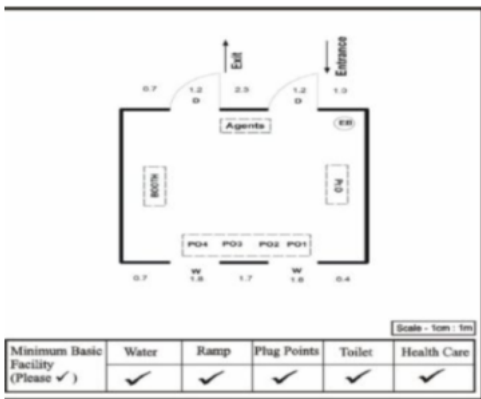

Google Map View

Polling Station Building Front View

Polling Station Front View

Cad View

Key MAP View

1 பெயர் : லதீப் தந்தை பெயர் : சையத் காதர் பாஷா வீட்டு எண் : 1 வயது : 36 பாலினம் : ஆண் Photo is available	NUS0656249	2 பெயர் : சுரேஷ் தந்தை பெயர் : ராமசாமி வீட்டு எண் : 1-A வயது : 60 பாலினம் : ஆண் Photo is available	NUS2338523	3 பெயர் : ராஜாபுரீ கணவர் பெயர் : சுரேஷ் வீட்டு எண் : 1-A வயது : 54 பாலினம் : பெண் Photo is available	NUS2338531
4 பெயர் : சுப்ரமணியன் தந்தை பெயர் : குருசாமி வீட்டு எண் : 1C வயது : 76 பாலினம் : ஆண் Photo is available	NUS0434944	5 பெயர் : மணிகண்டன் தந்தை பெயர் : சுப்ரமணியன் வீட்டு எண் : 1C வயது : 40 பாலினம் : ஆண் Photo is available	NUS0434969	6 பெயர் : ஐயப்பதாசன் தந்தை பெயர் : சுப்ரமணியன் வீட்டு எண் : 1C வயது : 38 பாலினம் : ஆண் Photo is available	NUS0434977
7 பெயர் : நர்மதா கணவர் பெயர் : மணிகண்டன் வீட்டு எண் : 1c வயது : 37 பாலினம் : பெண் Photo is available	NUS1548270	8 பெயர் : க மகாலட்சுமி கணவர் பெயர் : ஐயப்பதாசன் வீட்டு எண் : 1C/706 வயது : 27 பாலினம் : பெண் Photo is available	NUS2740645	9 பெயர் : கேவல்சந்தர்மா தந்தை பெயர் : சங்கர்லால் வீட்டு எண் : 4 வயது : 75 பாலினம் : ஆண் Photo is available	KRC8678823
10 பெயர் : சந்திராதேவி கணவர் பெயர் : கேவல்சந்தர்மா வீட்டு எண் : 4 வயது : 73 பாலினம் : பெண் Photo is available	KRC2917052	11 பெயர் : கவிதா கணவர் பெயர் : மகேஷ் வீட்டு எண் : 4 வயது : 45 பாலினம் : பெண் Photo is available	KRC6690838	12 பெயர் : மகேஷ்குமார் தந்தை பெயர் : கேவல்சந்தர்மா வீட்டு எண் : 4 வயது : 44 பாலினம் : ஆண் Photo is available	KRC6690879
# 13 பெயர் : செயின்ராஜ் சர்மா கே தந்தை பெயர் : கேவல்சந்தர்மா வீட்டு எண் : 4 வயது : 43 பாலினம் : ஆண் Photo is available	KRC6673305	14 பெயர் : கலைச்செல்வி கணவர் பெயர் : உதயகுமார் வீட்டு எண் : 5 வயது : 42 பாலினம் : பெண் Photo is available	NUS1142736	15 பெயர் : அஞ்சலிதேவி கணவர் பெயர் : கல்யாணசுந்தர் வீட்டு எண் : 5-1 வயது : 53 பாலினம் : பெண் Photo is available	NUS2338556
16 பெயர் : செல்வம் தந்தை பெயர் : கனிநாடார் வீட்டு எண் : 5-3 வயது : 96 பாலினம் : ஆண் Photo is available	KRC1601525	17 பெயர் : தேன்மொழி கணவர் பெயர் : செல்வம் வீட்டு எண் : 5-3 வயது : 53 பாலினம் : பெண் Photo is available	KRC6697577	18 பெயர் : சீஜீசுகிர்தபாலனி கணவர் பெயர் : செல்வின்ஜெயபால் வீட்டு எண் : 6-1 வயது : 63 பாலினம் : பெண் Photo is available	NUS2338572
19 பெயர் : ஜெய்சிங் தந்தை பெயர் : தங்கராஜ் வீட்டு எண் : 6/30,1 தளம் வயது : 41 பாலினம் : ஆண் Photo is available	FZG1412378	20 பெயர் : தெய்வாணை கணவர் பெயர் : ஜெயராமன் வீட்டு எண் : 7 வயது : 85 பாலினம் : பெண் Photo is available	KRC6687552	21 பெயர் : அன்புசெல்வம் தாயின் பெயர் : தெய்வாணை வீட்டு எண் : 7 வயது : 51 பாலினம் : ஆண் Photo is available	KRC2917318
22 பெயர் : இளங்கொடி கணவர் பெயர் : அன்புச்செல்வன் வீட்டு எண் : 7 வயது : 51 பாலினம் : பெண் Photo is available	KRC8679037	23 பெயர் : கந்தநாதன் தாயின் பெயர் : தெய்வாணை வீட்டு எண் : 7 வயது : 49 பாலினம் : ஆண் Photo is available	KRC6694004	24 பெயர் : பிரகாஷ் தந்தை பெயர் : மூல்சண்ட் வீட்டு எண் : 7-29 வயது : 64 பாலினம் : ஆண் Photo is available	KRC6697684
25 பெயர் : இந்திராதேவி கணவர் பெயர் : பிரகாஷ் வீட்டு எண் : 7-29 வயது : 62 பாலினம் : பெண் Photo is available	KRC6698849	26 பெயர் : விவேக்குமார் தந்தை பெயர் : பிரகாஷ் வீட்டு எண் : 7-29 வயது : 41 பாலினம் : ஆண் Photo is available	KRC6679682	27 பெயர் : கிறிஸ்டோபர் தந்தை பெயர் : வியாகப்பன் வீட்டு எண் : 8 வயது : 52 பாலினம் : ஆண் Photo is available	NUS0434761
28 பெயர் : மெர்சி கணவர் பெயர் : கிறிஸ்டோபர் வீட்டு எண் : 8 வயது : 50 பாலினம் : பெண் Photo is available	NUS0434779	29 பெயர் : மைக்கேல் அந்தோணி சேவியர் தந்தை பெயர் : எஸ்தாக் நாடார் வீட்டு எண் : 8 வயது : 44 பாலினம் : ஆண் Photo is available	NUS1443613	30 பெயர் : ஜெய டெல்சி கணவர் பெயர் : மைக்கேல் அந்தோணி சேவியர் வீட்டு எண் : 8 வயது : 39 பாலினம் : பெண் Photo is available	NUS1443589