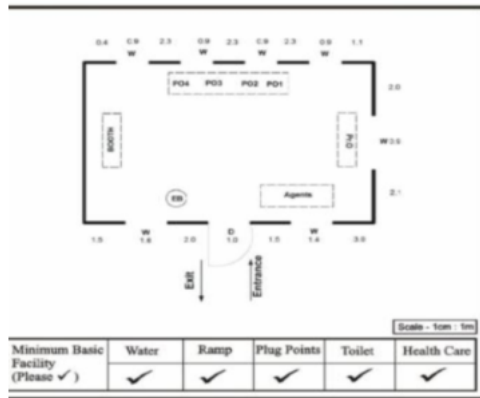

Google Map View

Polling Station Building Front View

Polling Station Front View

Cad View

Key MAP View

1 பெயர் : மணி தந்தை பெயர் : பொன்னுசாமி வீட்டு எண் : 1 வயது : 69 பாலினம் : ஆண் Photo is available	NUS2339380	2 பெயர் : தேவகி கணவர் பெயர் : மணி வீட்டு எண் : 1 வயது : 63 பாலினம் : பெண் Photo is available	KRC9289711	3 பெயர் : கீதா கணவர் பெயர் : கண்ணன் வீட்டு எண் : 1 வயது : 40 பாலினம் : பெண் Photo is available	KRC9289737
# 4 பெயர் : மணிமாலா கணவர் பெயர் : மணிமாறன் வீட்டு எண் : 1/11ஏ வயது : 36 பாலினம் : பெண் Photo is available	NUS1870203	5 பெயர் : அபி நந்தா தந்தை பெயர் : பரத குமார் வீட்டு எண் : 1/1 வயது : 25 பாலினம் : பெண் Photo is available	NUS2106185	# 6 பெயர் : இந்துமதி தந்தை பெயர் : கேசவலு வீட்டு எண் : 1-11A வயது : 43 பாலினம் : பெண் Photo is available	NUS0992917
7 பெயர் : கேசவலு தந்தை பெயர் : மங்கையா வீட்டு எண் : 1/11ஏ வயது : 73 பாலினம் : ஆண் Photo is available	NUS2339398	8 பெயர் : தனலட்சுமி கணவர் பெயர் : கேசவலு வீட்டு எண் : 1/11ஏ வயது : 65 பாலினம் : பெண் Photo is available	NUS2339406	9 பெயர் : பிரியா கணவர் பெயர் : செந்தில் குமார் வீட்டு எண் : 2 வயது : 40 பாலினம் : பெண் Photo is available	NUS0659953
10 பெயர் : சந்திரா கணவர் பெயர் : சுப்ரமணி வீட்டு எண் : 2-1 வயது : 79 பாலினம் : பெண் Photo is available	NUS2339414	11 பெயர் : ரவிகுமார் தந்தை பெயர் : சகாயராஜ் வீட்டு எண் : 2/12 வயது : 39 பாலினம் : ஆண் Photo is available	NUS2783793	12 பெயர் : தமிழ் செல்வி கணவர் பெயர் : சுப்ரமணியன் வீட்டு எண் : 3-3 வயது : 63 பாலினம் : பெண் Photo is available	NUS2339422
13 பெயர் : சுப்பிரமணியன் தந்தை பெயர் : கைலாசம் வீட்டு எண் : 3-10 வயது : 71 பாலினம் : ஆண் Photo is available	NUS0048116	14 பெயர் : சுமித்ரா கணவர் பெயர் : அரவிந்தன் வீட்டு எண் : 5 வயது : 47 பாலினம் : பெண் Photo is available	NUS1622380	15 பெயர் : பானுமதி கணவர் பெயர் : பழனிகரசு வீட்டு எண் : 5-1 வயது : 73 பாலினம் : பெண் Photo is available	NUS2339448
16 பெயர் : சரண்யன்அரசு தந்தை பெயர் : பழனிராசு வீட்டு எண் : 5-1 வயது : 46 பாலினம் : ஆண் Photo is available	KRC6734487	17 பெயர் : அரவிந்தன் தந்தை பெயர் : பழனிக்கரசு வீட்டு எண் : 5-2 வயது : 51 பாலினம் : ஆண் Photo is available	NUS2339455	18 பெயர் : காளிதாஸ் தந்தை பெயர் : வெங்கடசாமி வீட்டு எண் : 6-1 வயது : 74 பாலினம் : ஆண் Photo is available	NUS2339463
19 பெயர் : ரமணி கணவர் பெயர் : காளிதாஸ் வீட்டு எண் : 6-1 வயது : 67 பாலினம் : பெண் Photo is available	NUS2339471	# 20 பெயர் : மகாதேவன் காளிதாஸ் தந்தை பெயர் : காளிதாஸ் வீட்டு எண் : 6-1 வயது : 41 பாலினம் : ஆண் Photo is available	KRC8671885	21 பெயர் : ராகஸூத் ஸ் கணவர் பெயர் : ஷிவ்ஆத்திவீரன் ம் வீட்டு எண் : 6/3 வயது : 35 பாலினம் : பெண் Photo is available	NUS2971901
22 பெயர் : ரோஹினி செ தந்தை பெயர் : செல்வம் குர வீட்டு எண் : 6/6 வயது : 22 பாலினம் : பெண் Photo is available	NUS2701985	23 பெயர் : விக்னேஷ் தந்தை பெயர் : செல்வம் வீட்டு எண் : 7 வயது : 29 பாலினம் : ஆண் Photo is available	NUS1709245	24 பெயர் : ராஜன் தந்தை பெயர் : கணரன் வீட்டு எண் : 7-8 வயது : 62 பாலினம் : ஆண் Photo is available	NUS1709450
25 பெயர் : ரெஜிலா கணவர் பெயர் : ராஜன் வீட்டு எண் : 7-8 வயது : 57 பாலினம் : பெண் Photo is available	NUS1709468	26 பெயர் : ராகுல் தந்தை பெயர் : ராஜன் வீட்டு எண் : 7-8 வயது : 30 பாலினம் : ஆண் Photo is available	NUS1323260	27 பெயர் : சத்யமூர்த்தி ஏ தந்தை பெயர் : அண்ணாமலை வீட்டு எண் : 8 வயது : 54 பாலினம் : ஆண் Photo is available	NUS0993022
28 பெயர் : லாவண்யா கணவர் பெயர் : தினகர் வீட்டு எண் : 8 வயது : 45 பாலினம் : பெண் Photo is available	NUS0993014	29 பெயர் : விமலா கணவர் பெயர் : கிங்ஸ்கிரேஸ் வீட்டு எண் : 8-1 வயது : 66 பாலினம் : பெண் Photo is available	KRC9467838	30 பெயர் : பிராங்லின்ஜோஸ்வா தந்தை பெயர் : கிங்ஸ்கிரேஸ் வீட்டு எண் : 8-1 வயது : 43 பாலினம் : ஆண் Photo is available	KRC9467853