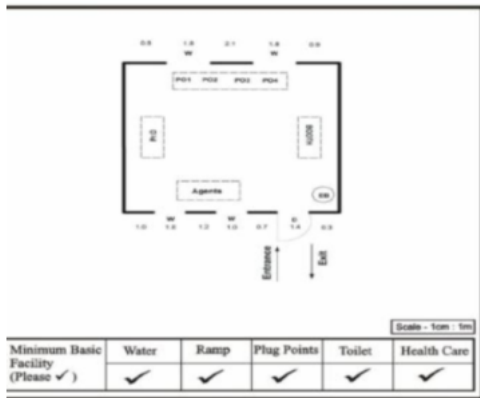

Google Map View

Polling Station Building Front View

Polling Station Front View

Cad View

Key MAP View

1	NUS2340529	பெயர் : குமார் தந்தை பெயர்: கேசவன் வீட்டு எண் : 1-1 வயது : 51 பாலினம் : ஆண்	Photo is available	2	NUS2340537	பெயர் : ஷீலா தந்தை பெயர்: கேசவன் வீட்டு எண் : 1-1 வயது : 48 பாலினம் : பெண்	Photo is available	3	NUS0361014	பெயர் : பத்மாவதி கணவர் பெயர்: சிவசேகர் வீட்டு எண் : 2 வயது : 67 பாலினம் : பெண்	Photo is available
4	NUS2340552	பெயர் : சுகிர்தா கணவர் பெயர்: திருநாவுக்கரசு வீட்டு எண் : 2-1 வயது : 83 பாலினம் : பெண்	Photo is available	5	NUS2340560	பெயர் : முரளி தந்தை பெயர்: திருநாவுக்கரசு வீட்டு எண் : 2-4 வயது : 60 பாலினம் : ஆண்	Photo is available	6	NUS2340578	பெயர் : பொற்கொடி கணவர் பெயர்: முரளி வீட்டு எண் : 2-4 வயது : 54 பாலினம் : பெண்	Photo is available
7	NUS2026235	பெயர் : லலிதா கணவர் பெயர்: தேவநாதந் வீட்டு எண் : 2/15 வயது : 78 பாலினம் : பெண்	Photo is available	8	NUS1960533	பெயர் : ராஜ் பாலாஜி இதரர் பெயர்: பத்மாவதி வீட்டு எண் : 2-15 வயது : 28 பாலினம் : பெண்	Photo is available	9	NUS1975093	பெயர் : ராஜ்விஷ்ணு தாயின் பெயர்: பத்மாவதி வீட்டு எண் : 2-15 வயது : 26 பாலினம் : ஆண்	Photo is available
10	NUS1709559	பெயர் : சுவாதி தந்தை பெயர்: பாலாஜி பாஜி ராவ் வீட்டு எண் : 3 வயது : 28 பாலினம் : பெண்	Photo is available	11	NUS2340586	பெயர் : பாலாஜிபாஜிராவ் தந்தை பெயர்: சுப்ரமணி வீட்டு எண் : 3-1 வயது : 59 பாலினம் : ஆண்	Photo is available	12	KRC9141557	பெயர் : ரஜினி கணவர் பெயர்: பாலாஜிபாஜிராவ் வீட்டு எண் : 3-1 வயது : 52 பாலினம் : பெண்	Photo is available
13	NUS2577021	பெயர் : அக்ஸல்யா தாவிது கணவர் பெயர்: தாவிது வீட்டு எண் : 3/66 வயது : 29 பாலினம் : பெண்	Photo is available	14	NUS2340610	பெயர் : ரமேஷ் தந்தை பெயர்: கனகசபாபதி வீட்டு எண் : 5-1 வயது : 56 பாலினம் : ஆண்	Photo is available	15	KRC6718035	பெயர் : டில்லிமா கணவர் பெயர்: ரமேஷ் வீட்டு எண் : 5-1 வயது : 49 பாலினம் : பெண்	Photo is available
16	NUS2340628	பெயர் : குணாலன் தந்தை பெயர்: கனகசபாபதி வீட்டு எண் : 5-2 வயது : 60 பாலினம் : ஆண்	Photo is available	17	NUS2340636	பெயர் : பத்மாவதி கணவர் பெயர்: குணாலன் வீட்டு எண் : 5-2 வயது : 55 பாலினம் : பெண்	Photo is available	18	NUS2653731	பெயர் : திவ்யலக்ஷ்மீ தந்தை பெயர்: ரமேஷ் வீட்டு எண் : 5/3 வயது : 27 பாலினம் : ஆண்	Photo is available
19	NUS2782290	பெயர் : பிரதிபா தந்தை பெயர்: ரமேஷ் வீட்டு எண் : 5/3 வயது : 21 பாலினம் : பெண்	Photo is available	20	NUS2340669	பெயர் : லோபோஜெராஸ்டு தந்தை பெயர்: லோபோ வீட்டு எண் : 6-2 வயது : 63 பாலினம் : ஆண்	Photo is available	21	NUS2340677	பெயர் : பர்லிலோபோ கணவர் பெயர்: லோபோ வீட்டு எண் : 6-2 வயது : 61 பாலினம் : பெண்	Photo is available
22	NUS2340685	பெயர் : பங்காரு தந்தை பெயர்: பார்த்தசாரதி வீட்டு எண் : 7 வயது : 73 பாலினம் : ஆண்	Photo is available	23	KRC8674798	பெயர் : சமதிபாய் கணவர் பெயர்: பங்காரு வீட்டு எண் : 7 வயது : 68 பாலினம் : பெண்	Photo is available	24	NUS1806660	பெயர் : சுபஸ்ரீ தந்தை பெயர்: ரவி வீட்டு எண் : 7 வயது : 29 பாலினம் : பெண்	Photo is available
25	NUS2340693	பெயர் : நுக்மணி கணவர் பெயர்: பெரியசாமி வீட்டு எண் : 7-1 வயது : 88 பாலினம் : பெண்	Photo is available	26	NUS2972115	பெயர் : சரண்யா கணவர் பெயர்: ராஜ் குமார் வீட்டு எண் : 7/2 வயது : 34 பாலினம் : பெண்	Photo is available	27	NUS2340701	பெயர் : ரவி தந்தை பெயர்: ராமமூர்த்தி வீட்டு எண் : 7-3 வயது : 63 பாலினம் : ஆண்	Photo is available
28	NUS2340719	பெயர் : தேவிகா கணவர் பெயர்: ரவி வீட்டு எண் : 7-3 வயது : 58 பாலினம் : பெண்	Photo is available	29	KRC2157063	பெயர் : சுந்தரபாபு தந்தை பெயர்: பார்த்தசாரதி வீட்டு எண் : 7-4 வயது : 56 பாலினம் : ஆண்	Photo is available	30	NUS2340727	பெயர் : வசந்தி கணவர் பெயர்: சுந்தரபாபு வீட்டு எண் : 7-4 வயது : 51 பாலினம் : பெண்	Photo is available