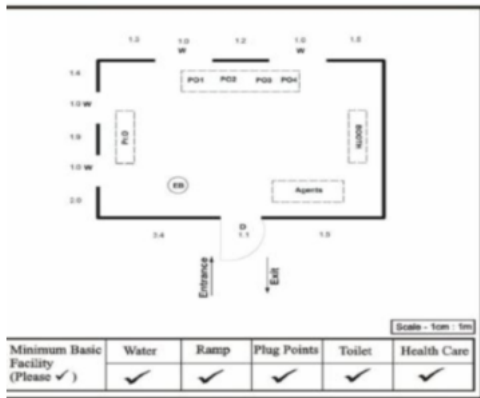

Cad View

Key MAP View