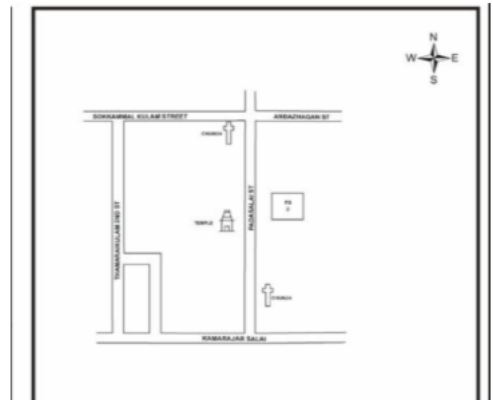

Cad View

Key MAP View