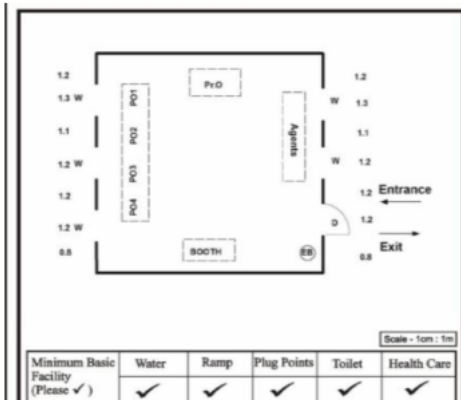

Google Map View

Polling Station Building Front View

Polling Station Front View

Cad View

Key MAP View

1 பெயர் : ஷஜான் தந்தை பெயர் : சேக்உஸ்மான் வீட்டு எண் : 1 வயது : 59 பாலினம் : ஆண் Photo is available	KRC8866428	2 பெயர் : மும்தாஜ்பேகம் கணவர் பெயர் : ஷஜான் வீட்டு எண் : 1 வயது : 53 பாலினம் : பெண் Photo is available	KRC1813039	3 பெயர் : செல்வி கணவர் பெயர் : ரவி வீட்டு எண் : 1 வயது : 52 பாலினம் : பெண் Photo is available	NUS0935734
4 பெயர் : முகமதுசாதிக்கபாஷா தந்தை பெயர் : ஷாஜகான் வீட்டு எண் : 1 வயது : 36 பாலினம் : ஆண் Photo is available	NUS0455931	5 பெயர் : மொஹமத்ஹசீம்பாஷா தந்தை பெயர் : ஹாஜாகான் வீட்டு எண் : 1 வயது : 33 பாலினம் : ஆண் Photo is available	NUS0455865	6 பெயர் : புனிதவள்ளி கணவர் பெயர் : விக்னேஷ்வரன் செ வீட்டு எண் : 1-1 வயது : 32 பாலினம் : பெண் Photo is available	NUS1217223
7 பெயர் : கிருஷ்ணன் தந்தை பெயர் : ரங்கசாமி வீட்டு எண் : 1A வயது : 69 பாலினம் : ஆண் Photo is available	NUS2194322	8 பெயர் : லலிதா கணவர் பெயர் : கிருஷ்ணன் வீட்டு எண் : 1A வயது : 60 பாலினம் : பெண் Photo is available	NUS2194330	9 பெயர் : சசிகுமார் தந்தை பெயர் : கிருஷ்ணன் வீட்டு எண் : 1A வயது : 45 பாலினம் : ஆண் Photo is available	KRC8866543
10 பெயர் : சங்கர் தந்தை பெயர் : கிருஷ்ணன் வீட்டு எண் : 1A வயது : 39 பாலினம் : ஆண் Photo is available	KRC8866600	11 பெயர் : ஜெயா கணவர் பெயர் : சுந்தரமூர்த்தி வீட்டு எண் : 3 வயது : 63 பாலினம் : பெண் Photo is available	NUS2833200	12 பெயர் : அருள் தந்தை பெயர் : சுந்தரமூர்த்தி வீட்டு எண் : 3 வயது : 46 பாலினம் : ஆண் Photo is available	NUS2833176
13 பெயர் : ரஹிமா பா கணவர் பெயர் : பாபு வீட்டு எண் : 4/7 வயது : 31 பாலினம் : பெண் Photo is available	NUS2537769	14 பெயர் : செல்வி தந்தை பெயர் : சாமி வீட்டு எண் : 4/46 வயது : 40 பாலினம் : பெண் Photo is available	NUS1994185	15 பெயர் : பீ.வீஜயலக்ஷ்மீ தாயின் பெயர் : செல்வி வீட்டு எண் : 4/46 வயது : 25 பாலினம் : பெண் Photo is available	NUS2010031
16 பெயர் : கோவிந்தராஜ் தந்தை பெயர் : ராஜூநாயுடு வீட்டு எண் : 6 வயது : 64 பாலினம் : ஆண் Photo is available	NUS0455758	17 பெயர் : கீதா கணவர் பெயர் : கிருஷ்ணமூர்த்தி வீட்டு எண் : 6 வயது : 41 பாலினம் : பெண் Photo is available	NUS1217272	18 பெயர் : வீரா தந்தை பெயர் : கோவிந்தராஜ் வீட்டு எண் : 6 வயது : 39 பாலினம் : ஆண் Photo is available	NUS0455964
19 பெயர் : பத்மினி கணவர் பெயர் : ரெங்கசாமி வீட்டு எண் : 6-2 வயது : 64 பாலினம் : பெண் Photo is available	NUS2232353	20 பெயர் : உதயசூரியன் தந்தை பெயர் : ரெங்கசாமி வீட்டு எண் : 6-2 வயது : 44 பாலினம் : ஆண் Photo is available	KRC1819457	21 பெயர் : ராஜி தந்தை பெயர் : சடகோபன் வீட்டு எண் : 6-3 வயது : 79 பாலினம் : ஆண் Photo is available	NUS2227064
22 பெயர் : முனியம்மாள் கணவர் பெயர் : ராஜி வீட்டு எண் : 6-3 வயது : 76 பாலினம் : பெண் Photo is available	NUS2227072	23 பெயர் : தேவகி கணவர் பெயர் : உதயசூரியன் வீட்டு எண் : 6/72 வயது : 27 பாலினம் : பெண் Photo is available	NUS2546083	24 பெயர் : சரோஜினி கணவர் பெயர் : தந்தை இராமகிருஷ்ணன் வீட்டு எண் : 7 வயது : 70 பாலினம் : பெண் Photo is available	NUS0892505
25 பெயர் : இராஜேந்திரன் தந்தை பெயர் : பட்டு வீட்டு எண் : 7-1 வயது : 70 பாலினம் : ஆண் Photo is available	NUS2227098	26 பெயர் : சுரேஷ் தந்தை பெயர் : இராஜேந்திரன் வீட்டு எண் : 7-1 வயது : 47 பாலினம் : ஆண் Photo is available	KRC1818913	27 பெயர் : ரமேஷ் தந்தை பெயர் : இராஜேந்திரன் வீட்டு எண் : 7-1 வயது : 44 பாலினம் : ஆண் Photo is available	KRC5581533
28 பெயர் : ஜெயந்தி தந்தை பெயர் : இராஜேந்திரன் வீட்டு எண் : 7-1 வயது : 42 பாலினம் : பெண் Photo is available	KRC5587167	29 பெயர் : குப்பம்மாள் கணவர் பெயர் : ராஜேந்திரன் வீட்டு எண் : 7/5 வயது : 64 பாலினம் : பெண் Photo is available	NUS2984763	30 பெயர் : முஸ்டேரி பேகம் தந்தை பெயர் : சையத் அலாவுதீன் வீட்டு எண் : 7/5 வயது : 30 பாலினம் : பெண் Photo is available	NUS3016052