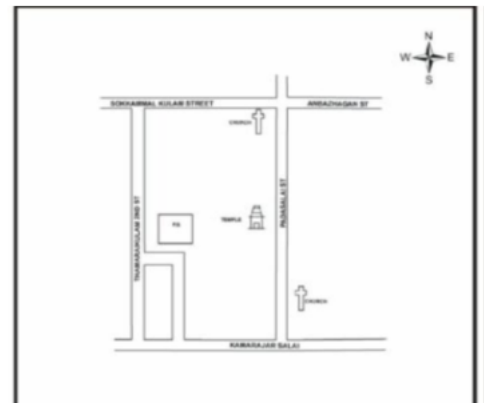

Cad View

Key MAP View