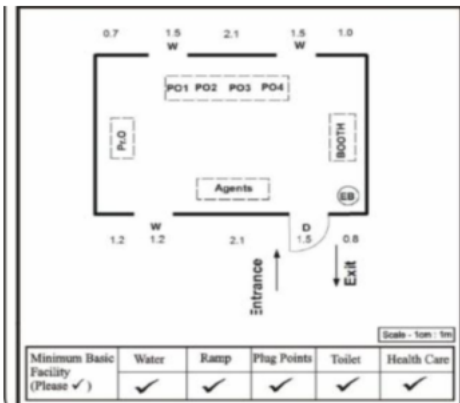

Cad View

Key MAP View