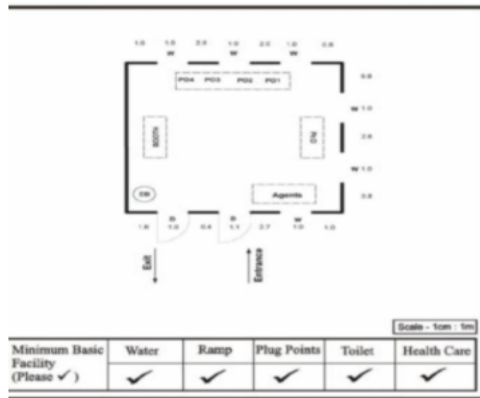

Cad View

Key MAP View