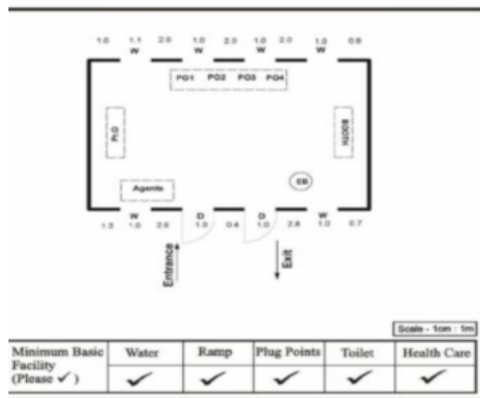

Google Map View

Polling Station Building Front View

Polling Station Front View

Cad View

Key MAP View

1 பெயர் : புருசோத்தமன் தந்தை பெயர் : கேறு வீட்டு எண் : 1 வயது : 57 பாலினம் : ஆண் Photo is available	NUS1146067	2 பெயர் : பிரதீபன் தந்தை பெயர் : கேரு வீட்டு எண் : 1 வயது : 55 பாலினம் : ஆண் Photo is available	NUS1146083	3 பெயர் : வீபா கணவர் பெயர் : புருசோத்தமன் வீட்டு எண் : 1 வயது : 48 பாலினம் : பெண் Photo is available	NUS1146075
4 பெயர் : லக்ஷிதா கணவர் பெயர் : பிரதீபன் வீட்டு எண் : 1 வயது : 45 பாலினம் : பெண் Photo is available	NUS1146091	5 பெயர் : சமதி தந்தை பெயர் : குமரேசன் வீட்டு எண் : 7-9-2 வயது : 38 பாலினம் : பெண் Photo is available	NUS1711050	6 பெயர் : லோகலக்ஷ்மி கணவர் பெயர் : ராஜா வீட்டு எண் : 8 வயது : 40 பாலினம் : பெண் Photo is available	KRC6728455
7 பெயர் : சிவதானு தந்தை பெயர் : குமாரசாமி வீட்டு எண் : 9/5 வயது : 54 பாலினம் : ஆண் Photo is available	NUS2882868	8 பெயர் : கோடிலிங்கம் தமிழ்செல்வம் இதரர் பெயர் : பூஜ வீட்டு எண் : 12/4/1 வயது : 66 பாலினம் : ஆண் Photo is available	NUS2879427	9 பெயர் : பாலாஜி கே ஆர் இதரர் பெயர் : ஹேமாவதி வீட்டு எண் : 12/4/1 வயது : 55 பாலினம் : ஆண் Photo is available	NUS2879385
10 பெயர் : சி மஞ்சளா கணவர் பெயர் : சிவ குமார் வீட்டு எண் : 17எஃப் வயது : 53 பாலினம் : பெண் Photo is available	NUS2880631	11 பெயர் : ர் தினேஷ் குமார் தாயின் பெயர் : ர் மீனா ர் வீட்டு எண் : 24பி/16 வயது : 26 பாலினம் : ஆண் Photo is available	NUS2878213	12 பெயர் : சந்திரிகா கணவர் பெயர் : சுந்தர் ராஜன் வீட்டு எண் : 34/14ஏ வயது : 67 பாலினம் : பெண் Photo is available	NUS2885937
13 பெயர் : லதா பி இதரர் பெயர் : கிஷோர் வீட்டு எண் : 43 /45 வயது : 51 பாலினம் : பெண் Photo is available	NUS2701944	14 பெயர் : யுகேஷ் சி தந்தை பெயர் : சிவகுமார் வீட்டு எண் : 57 வயது : 22 பாலினம் : ஆண் Photo is available	NUS2971950	15 பெயர் : நிரஞ்சன் தந்தை பெயர் : ராஜேஷ் வீட்டு எண் : 69ஏ/677 வயது : 23 பாலினம் : ஆண் Photo is available	NUS2640332
16 பெயர் : ஜானகிராமன் தந்தை பெயர் : நந்தகோபால் வீட்டு எண் : 76 வயது : 57 பாலினம் : ஆண் Photo is available	NUS1327790	17 பெயர் : ஹபிபுல்லா தந்தை பெயர் : இப்ராஹிம் வீட்டு எண் : 77/2 வயது : 34 பாலினம் : ஆண் Photo is available	NUS2882181	18 பெயர் : சேட்டன் சீர்வி தந்தை பெயர் : மங்கி லால் வீட்டு எண் : 141 வயது : 22 பாலினம் : ஆண் Photo is available	NUS2880508
19 பெயர் : ஷோபன்பாபு தந்தை பெயர் : ரவிச்சந்திரன் வீட்டு எண் : 173/2 வயது : 38 பாலினம் : ஆண் Photo is available	RHI0089946	20 பெயர் : சௌந்தர்யா தந்தை பெயர் : குருசாமி வீட்டு எண் : 173/2 வயது : 28 பாலினம் : பெண் Photo is available	RHI1189026	21 பெயர் : குர்ஷித் பாணு கணவர் பெயர் : முகமது நாசர் வீட்டு எண் : 182/எப், 2 வது தளம் வயது : 33 பாலினம் : பெண் Photo is available	NUS2728558
22 பெயர் : உமாராணி கணவர் பெயர் : ராஜலிங்கம் வீட்டு எண் : 192 வயது : 41 பாலினம் : பெண் Photo is available	NUS0665026	23 பெயர் : நிகிதா கணவர் பெயர் : அங்குஷ் ஜெயின் வீட்டு எண் : 312 வயது : 29 பாலினம் : பெண் Photo is available	ZBS1302827	24 பெயர் : காயத்ரி ரமேஷ் ரமேஷ் தந்தை பெயர் : ரமேஷ் சி வீட்டு எண் : 327/ஏ பிளாக் வயது : 22 பாலினம் : பெண் Photo is available	NUS2878551
25 பெயர் : சிவகுமார் தந்தை பெயர் : பழனி வீட்டு எண் : 363 வயது : 54 பாலினம் : ஆண் Photo is available	NUS1711084	26 பெயர் : சாந்தி கணவர் பெயர் : சிவகுமார் வீட்டு எண் : 363 வயது : 51 பாலினம் : பெண் Photo is available	NUS1711092	27 பெயர் : பூநீசரண் ரா பூநீசரண் ரா தந்தை பெயர் : ஜே ராஜேஷ் ஜே ராஜேஷ் வீட்டு எண் : 369 a வயது : 19 பாலினம் : ஆண் Photo is available	NUS2969848
28 பெயர் : தாமரைசெல்லி கணவர் பெயர் : சுகுமார் சுகுமார் வீட்டு எண் : தரோத் வயது : 43 பாலினம் : பெண் Photo is available	NUS2735108	29 பெயர் : செல்வம் தந்தை பெயர் : செல்வராஜ் வீட்டு எண் : 375 வயது : 60 பாலினம் : ஆண் Photo is available	NUS1922350	30 பெயர் : பாஸ்கர் தாயின் பெயர் : ஆண்டாள் அம்மா வீட்டு எண் : 375 வயது : 58 பாலினம் : ஆண் Photo is available	KRC1895853