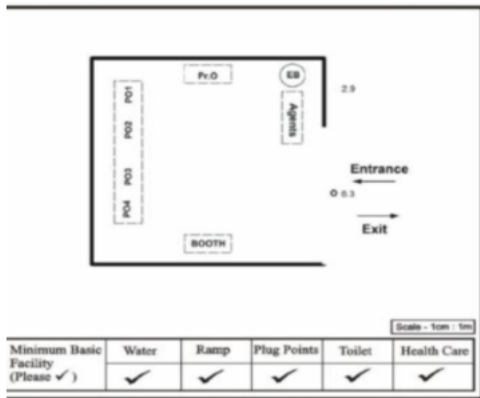

Cad View

Key MAP View