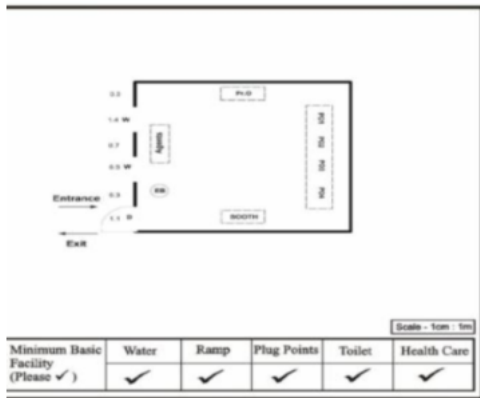

Google Map View

Polling Station Building Front View

Polling Station Front View

Cad View

Key MAP View

1 பெயர் : செல்வம்மாள் கணவர் பெயர்: கிருஷ்ண மூர்த்தி வீட்டு எண் : 1 வயது : 74 பாலினம் : பெண் Photo is available	NUS1446145	2 பெயர் : வள்ளி கணவர் பெயர்: சீனிவாசன் வீட்டு எண் : 1 வயது : 72 பாலினம் : பெண் Photo is available	NUS0808121	3 பெயர் : லீலாவதி கணவர் பெயர்: குப்புசாமி வீட்டு எண் : 1 வயது : 68 பாலினம் : பெண் Photo is available	NUS1001411
4 பெயர் : கௌரி கணவர் பெயர்: சின்னப்பிள்ளை வீட்டு எண் : 1 வயது : 65 பாலினம் : பெண் Photo is available	NUS1000637	5 பெயர் : காசி தந்தை பெயர்: நித்தியானந்தம் வீட்டு எண் : 1 வயது : 60 பாலினம் : ஆண் Photo is available	NUS1147784	6 பெயர் : துரை தந்தை பெயர்: செல்வராஜ் வீட்டு எண் : 1 வயது : 60 பாலினம் : ஆண் Photo is available	NUS1000264
7 பெயர் : ஏழுமலை தந்தை பெயர்: பழனி வீட்டு எண் : 1 வயது : 56 பாலினம் : ஆண் Photo is available	NUS1923143	8 பெயர் : முருகன் தந்தை பெயர்: கண்ணன் வீட்டு எண் : 1 வயது : 56 பாலினம் : ஆண் Photo is available	NUS1446152	9 பெயர் : சூதா கணவர் பெயர்: ஏழுமலை வீட்டு எண் : 1 வயது : 55 பாலினம் : பெண் Photo is available	NUS1923168
10 பெயர் : சூமதி கணவர் பெயர்: திருநாயக்கரசு வீட்டு எண் : 1 வயது : 54 பாலினம் : பெண் Photo is available	NUS0673475	11 பெயர் : ரதி கணவர் பெயர்: முனுசாமி வீட்டு எண் : 1 வயது : 53 பாலினம் : பெண் Photo is available	NUS1923093	12 பெயர் : குமார் தந்தை பெயர்: ராஜேந்திரன் வீட்டு எண் : 1 வயது : 52 பாலினம் : ஆண் Photo is available	NUS1002666
13 பெயர் : இந்திரா கணவர் பெயர்: முருகன் வீட்டு எண் : 1 வயது : 50 பாலினம் : பெண் Photo is available	NUS1446137	14 பெயர் : ரோலி கணவர் பெயர்: சேகர் வீட்டு எண் : 1 வயது : 48 பாலினம் : பெண் Photo is available	NUS1923127	15 பெயர் : பத்மா கணவர் பெயர்: மணி வீட்டு எண் : 1 வயது : 46 பாலினம் : பெண் Photo is available	NUS0808022
16 பெயர் : பந்தர் தந்தை பெயர்: ராமச்சந்திரன் வீட்டு எண் : 1 வயது : 45 பாலினம் : ஆண் Photo is available	NUS1003110	17 பெயர் : அங்கப்பன் தந்தை பெயர்: காந்தி வீட்டு எண் : 1 வயது : 41 பாலினம் : ஆண் Photo is available	NUS1002294	18 பெயர் : அருகம்மாள் கணவர் பெயர்: சக்கரவாத்தி வீட்டு எண் : 1 வயது : 41 பாலினம் : பெண் Photo is available	NUS1000603
19 பெயர் : சூமன் தந்தை பெயர்: ஜெயபுராமு வீட்டு எண் : 1 வயது : 40 பாலினம் : ஆண் Photo is available	NUS1001734	20 பெயர் : நதியா கணவர் பெயர்: ரமேஷ் வீட்டு எண் : 1 வயது : 40 பாலினம் : பெண் Photo is available	NUS0807677	21 பெயர் : அஞ்சலையேவி கணவர் பெயர்: சுகுமார் வீட்டு எண் : 1 வயது : 40 பாலினம் : பெண் Photo is available	NUS1002187
22 பெயர் : ராணி கணவர் பெயர்: செந்தில் வீட்டு எண் : 1 வயது : 39 பாலினம் : பெண் Photo is available	NUS1002690	23 பெயர் : கீதா கணவர் பெயர்: நேதாஜி வீட்டு எண் : 1 வயது : 38 பாலினம் : பெண் Photo is available	NUS0807529	24 பெயர் : கீதா கணவர் பெயர்: சுரேஷ் வீட்டு எண் : 1 வயது : 37 பாலினம் : பெண் Photo is available	NUS1923101
25 பெயர் : ராதா கணவர் பெயர்: சுசேந்திரன் வீட்டு எண் : 1 வயது : 36 பாலினம் : பெண் Photo is available	NUS1003235	26 பெயர் : தேசிங்கு தந்தை பெயர்: ரவி வீட்டு எண் : 1 வயது : 35 பாலினம் : ஆண் Photo is available	NUS1001718	27 பெயர் : சூர்யா கணவர் பெயர்: விஜயகுமார் வீட்டு எண் : 1 வயது : 35 பாலினம் : பெண் Photo is available	NUS0807958
28 பெயர் : சித்திரா கணவர் பெயர்: சூமன் வீட்டு எண் : 1 வயது : 35 பாலினம் : பெண் Photo is available	NUS1002617	29 பெயர் : புருஷோத்தமன் தந்தை பெயர்: முகிலன் வீட்டு எண் : 1 வயது : 35 பாலினம் : ஆண் Photo is available	NUS0807578	30 பெயர் : குகன் தந்தை பெயர்: நித்தியானந்தன் வீட்டு எண் : 1 வயது : 35 பாலினம் : ஆண் Photo is available	NUS0808030