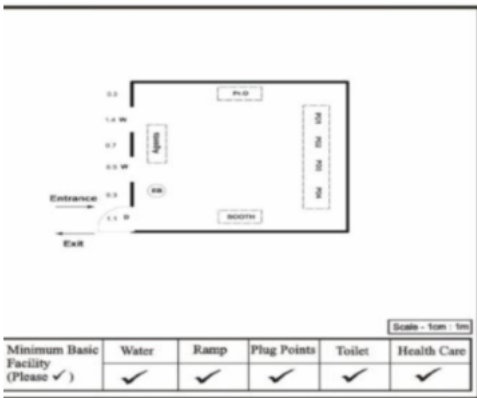

Cad View

Key MAP View