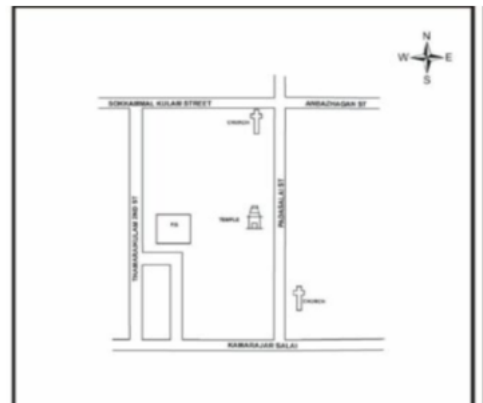

Cad View

Key MAP View