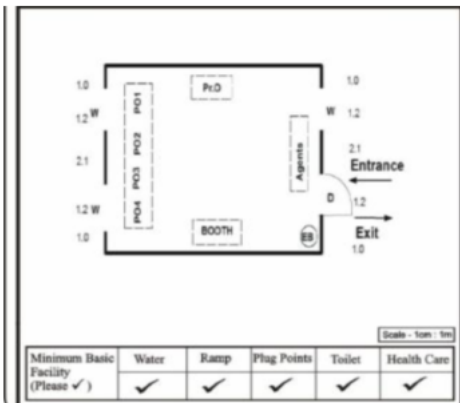

Google Map View

Polling Station Building Front View

Polling Station Front View

Cad View

Key MAP View

1 பெயர் : சீனிவசன் தந்தை பெயர்: தஷ்ணாமூர்த்தி வீட்டு எண் : 1 வயது : 48 பாலினம் : ஆண் Photo is available	NUS0937839	2 பெயர் : கணேஷ் தந்தை பெயர்: பாண்டியதேவன் வீட்டு எண் : 1 வயது : 41 பாலினம் : ஆண் Photo is available	NUS2654200	3 பெயர் : துளசி புஷ்பா தந்தை பெயர்: பூநிவாசன் வீட்டு எண் : 1 வயது : 29 பாலினம் : பெண் Photo is available	UVQ2025195
4 பெயர் : சூர்யா தந்தை பெயர்: பீ முரளிதர் வீட்டு எண் : 1 வயது : 22 பாலினம் : ஆண் Photo is available	NUS2742765	5 பெயர் : பாஸ்கர் தந்தை பெயர்: மோகனன் வீட்டு எண் : 1-2 வயது : 53 பாலினம் : ஆண் Photo is available	KRC9150822	6 பெயர் : பத்மா கணவர் பெயர்: பாஸ்கர் வீட்டு எண் : 1-2 வயது : 47 பாலினம் : பெண் Photo is available	KRC8879868
7 பெயர் : துராப்பாஷா தந்தை பெயர்: முகம்மகது பாஷா வீட்டு எண் : 1-223 வயது : 58 பாலினம் : ஆண் Photo is available	NUS0938829	8 பெயர் : பாஸ்கீர் போகம் கணவர் பெயர்: துராப்பாஷா வீட்டு எண் : 1-223 வயது : 50 பாலினம் : பெண் Photo is available	NUS0938811	9 பெயர் : பிரான்சிஸ் தந்தை பெயர்: ஜேம்ஸ் வீட்டு எண் : 2 வயது : 59 பாலினம் : ஆண் Photo is available	KRC5651120
10 பெயர் : மோகன் தந்தை பெயர்: ஏகாம்பரம் வீட்டு எண் : 2 வயது : 46 பாலினம் : ஆண் Photo is available	KRC9116765	11 பெயர் : சரவணன் தந்தை பெயர்: தளிகாசலிம் வீட்டு எண் : 2A வயது : 54 பாலினம் : ஆண் Photo is available	NUS1654789	12 பெயர் : அமுதா கணவர் பெயர்: சரவணன் வீட்டு எண் : 2A வயது : 53 பாலினம் : பெண் Photo is available	NUS1654870
13 பெயர் : கார்திகேயன் தந்தை பெயர்: சரவணன் வீட்டு எண் : 2A வயது : 30 பாலினம் : ஆண் Photo is available	NUS1654748	#2 14 பெயர் : முத்துகுமரன் தந்தை பெயர்: சரவணன் வீட்டு எண் : 2A வயது : 29 பாலினம் : ஆண் Photo is available	NUS1654771	15 பெயர் : லோகநாதன் தந்தை பெயர்: சந்திரன் வீட்டு எண் : 3 வயது : 48 பாலினம் : ஆண் Photo is available	NUS2568749
16 பெயர் : கோகிலா ஏம் கணவர் பெயர்: முத்து வீட்டு எண் : 3/135 வயது : 37 பாலினம் : பெண் Photo is available	NUS2673614	17 பெயர் : புஷ்பா கணவர் பெயர்: சங்கர் வீட்டு எண் : 4 வயது : 68 பாலினம் : பெண் Photo is available	NUS0482810	18 பெயர் : சின்னப்பராஜ் தந்தை பெயர்: சவரிமுத்து வீட்டு எண் : 4 வயது : 58 பாலினம் : ஆண் Photo is available	NUS0939090
19 பெயர் : லோ சீதா கணவர் பெயர்: லோகநாதன் வீட்டு எண் : 4 வயது : 39 பாலினம் : பெண் Photo is available	NUS2945970	20 பெயர் : பிரபு தந்தை பெயர்: சங்கர் வீட்டு எண் : 4 வயது : 37 பாலினம் : ஆண் Photo is available	NUS0482836	21 பெயர் : சுவிதா கணவர் பெயர்: சுரேஷ் வீட்டு எண் : 4-3 வயது : 46 பாலினம் : பெண் Photo is available	KRC5633037
22 பெயர் : ச சந்தோஷ்குமார் தந்தை பெயர்: சுரேஷ் ஏ வீட்டு எண் : 4/3 வயது : 19 பாலினம் : ஆண் Photo is available	NUS2978195	23 பெயர் : சுந்தரி கணவர் பெயர்: பாண்டியன் வீட்டு எண் : 5 வயது : 60 பாலினம் : பெண் Photo is available	NUS1755446	24 பெயர் : சேர்மத்துரை தந்தை பெயர்: பாண்டியன் வீட்டு எண் : 5 வயது : 40 பாலினம் : ஆண் Photo is available	NUS1755479
25 பெயர் : ரா சஞ்சய் தந்தை பெயர்: ராஜா வீட்டு எண் : 5/3 வயது : 23 பாலினம் : ஆண் Photo is available	NUS2918886	26 பெயர் : ஹேமகலாமதி கணவர் பெயர்: சுந்தர்மூர்த்தி வீட்டு எண் : 6 வயது : 41 பாலினம் : பெண் Photo is available	NUS1408855	27 பெயர் : ராஜேஷ் ஆர் தந்தை பெயர்: ராமசாமி வீட்டு எண் : 6 வயது : 41 பாலினம் : ஆண் Photo is available	NUS2595650
28 பெயர் : பாலசுப்பிரமணியம் தந்தை பெயர்: சுந்தரமூர்த்தி வீட்டு எண் : 6 வயது : 38 பாலினம் : ஆண் Photo is available	NUS1408863	29 பெயர் : நிசாந்தி தந்தை பெயர்: ராமசாமி வீட்டு எண் : 6 வயது : 36 பாலினம் : பெண் Photo is available	NUS1654847	30 பெயர் : தமிழரசன் தந்தை பெயர்: வெங்கடேசன் வீட்டு எண் : 6 வயது : 22 பாலினம் : ஆண் Photo is available	NUS2703593