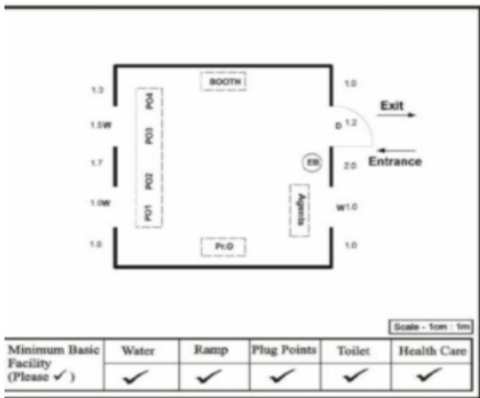

Google Map View

Polling Station Building Front View

Polling Station Front View

Cad View

Key MAP View

சட்டமன்றத் தொகுதியின் எண் மற்றும் பெயர் : 10-திருவொற்றியூர்  
பிரிவு எண் மற்றும் பெயர் 1-சென்னை மாநகராட்சி திருவொற்றியூர், அப்பர் நகர் (வார்டு 9)