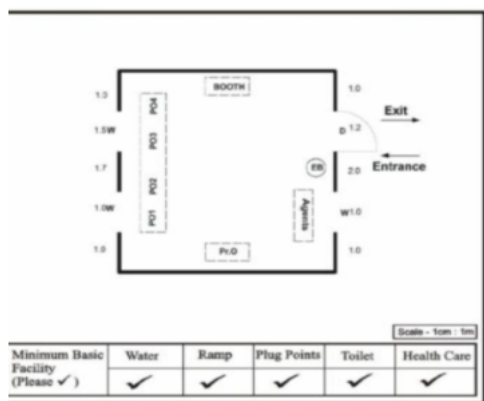

Google Map View

Polling Station Building Front View

Polling Station Front View

Cad View

Key MAP View

1 பெயர் : ராமு தந்தை பெயர் : சுப்ரமணி வீட்டு எண் : 1E வயது : 61 பாலினம் : ஆண் Photo is available	KRC6709554	2 பெயர் : அஞ்சலை கணவர் பெயர் : சண்முகம் வீட்டு எண் : 2E வயது : 66 பாலினம் : பெண் Photo is available	KRC9154717	3 பெயர் : உமா கணவர் பெயர் : சுந்தர் வீட்டு எண் : 2E வயது : 49 பாலினம் : பெண் Photo is available	KRC6728646
4 பெயர் : திலகம் தந்தை பெயர் : சண்முகம் வீட்டு எண் : 2E வயது : 47 பாலினம் : பெண் Photo is available	KRC6728695	5 பெயர் : லட்சுமி தந்தை பெயர் : சண்முகம் வீட்டு எண் : 2E வயது : 45 பாலினம் : பெண் Photo is available	KRC6719710	6 பெயர் : பஞ்சநாதன் தந்தை பெயர் : பாலு வீட்டு எண் : 4 வயது : 45 பாலினம் : ஆண் Photo is available	NUS0809608
7 பெயர் : கவிதா கணவர் பெயர் : பஞ்சநாதன் வீட்டு எண் : 4 வயது : 40 பாலினம் : பெண் Photo is available	NUS0809301	8 பெயர் : திவ்யா கணவர் பெயர் : கமலகண்ணன் வீட்டு எண் : 5 வயது : 37 பாலினம் : பெண் Photo is available	NUS1148519	9 பெயர் : குமரன் தந்தை பெயர் : சண்முகம் வீட்டு எண் : 6E வயது : 51 பாலினம் : ஆண் Photo is available	KRC6729768
10 பெயர் : சுகந்தி கணவர் பெயர் : குமரன் வீட்டு எண் : 6E வயது : 46 பாலினம் : பெண் Photo is available	KRC6719652	11 பெயர் : தாட்சாயினி கணவர் பெயர் : சுதாகர் வீட்டு எண் : 9 வயது : 35 பாலினம் : பெண் Photo is available	NUS1148816	12 பெயர் : சரோஜா கணவர் பெயர் : வடிவேல் முருகன் வீட்டு எண் : 11 வயது : 71 பாலினம் : பெண் Photo is available	NUS1624816
13 பெயர் : தேவி கணவர் பெயர் : உதயகுமார் வீட்டு எண் : 11 வயது : 38 பாலினம் : பெண் Photo is available	NUS1148436	14 பெயர் : தேசப்பன் தந்தை பெயர் : ராஜீ வீட்டு எண் : 11B வயது : 50 பாலினம் : ஆண் Photo is available	NUS1810423	15 பெயர் : சுரேந்தர் ந்தர் தந்தை பெயர் : தேசப்பன் வீட்டு எண் : 11B வயது : 35 பாலினம் : ஆண் Photo is available	NUS1810407
16 பெயர் : வாணி கணவர் பெயர் : சின்னப்பையன் வீட்டு எண் : 11-B வயது : 44 பாலினம் : பெண் Photo is available	NUS1005321	17 பெயர் : சந்திரசேகர் தந்தை பெயர் : சாமிக்கண்ணு வீட்டு எண் : 11E வயது : 69 பாலினம் : ஆண் Photo is available	KRC2658524	18 பெயர் : மனோன்மணி கணவர் பெயர் : சந்திரசேகர் வீட்டு எண் : 11E வயது : 58 பாலினம் : பெண் Photo is available	KRC2658532
19 பெயர் : செல்வி கணவர் பெயர் : துரை வீட்டு எண் : 12E வயது : 61 பாலினம் : பெண் Photo is available	KRC6700462	20 பெயர் : சுரேஷ் தந்தை பெயர் : துரைராஜ் வீட்டு எண் : 13 வயது : 39 பாலினம் : ஆண் Photo is available	KRC6742431	21 பெயர் : வரதன் தந்தை பெயர் : சின்னன் வீட்டு எண் : 14E வயது : 50 பாலினம் : ஆண் Photo is available	KRC2966430
22 பெயர் : கோகிலா கணவர் பெயர் : வரதன் வீட்டு எண் : 14E வயது : 47 பாலினம் : பெண் Photo is available	KRC2965903	23 பெயர் : செல்வமணி தந்தை பெயர் : மூக்ராஜ் வீட்டு எண் : 15E வயது : 66 பாலினம் : ஆண் Photo is available	KRC9008491	24 பெயர் : கஸ்தூரி கணவர் பெயர் : செல்வமணி வீட்டு எண் : 15E வயது : 61 பாலினம் : பெண் Photo is available	NUS2300523
25 பெயர் : குமார் தந்தை பெயர் : செல்வமணி வீட்டு எண் : 15E வயது : 43 பாலினம் : ஆண் Photo is available	KRC2962546	26 பெயர் : மல்லிகா கணவர் பெயர் : ரஜினி வீட்டு எண் : 16E வயது : 42 பாலினம் : பெண் Photo is available	KRC6709414	27 பெயர் : விஜயகுமார் தந்தை பெயர் : மூக்ராஜ் வீட்டு எண் : 17E வயது : 64 பாலினம் : ஆண் Photo is available	KRC2965465
28 பெயர் : உமாதேவி கணவர் பெயர் : அன்புரேசு வீட்டு எண் : 22 வயது : 47 பாலினம் : பெண் Photo is available	NUS1148477	29 பெயர் : தர்மேந்திரன் தந்தை பெயர் : தேவராஜ் வீட்டு எண் : 22E வயது : 50 பாலினம் : ஆண் Photo is available	NUS2300556	30 பெயர் : மாலதி கணவர் பெயர் : தர்மேந்திரன் வீட்டு எண் : 22E வயது : 44 பாலினம் : பெண் Photo is available	KRC9194721