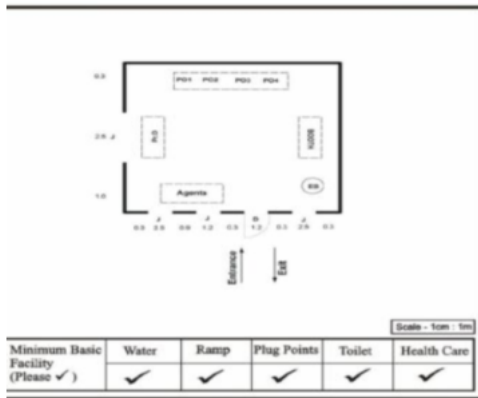

Google Map View

Polling Station Building Front View

Polling Station Front View

Cad View

Key MAP View

1 பெயர் : தேசபட்டு கணவர் பெயர்: ராஜேந்திரன் வீட்டு எண் : 1 வயது : 72 பாலினம் : பெண்	NUS1923697 Photo is available	2 பெயர் : வெரோணிக்கா எல்சி தந்தை பெயர்: இருதயராஜ் வீட்டு எண் : 1 வயது : 30 பாலினம் : பெண்	NUS1923671 Photo is available	3 பெயர் : விமல் தந்தை பெயர்: ரகு வீட்டு எண் : 1 வயது : 29 பாலினம் : ஆண்	NUS1923689 Photo is available
4 பெயர் : சுதன் தந்தை பெயர்: பஞ்சன் வீட்டு எண் : 2 வயது : 28 பாலினம் : ஆண்	NUS1923648 Photo is available	5 பெயர் : அபிநயா கணவர் பெயர்: ராஜாதிலக் வீட்டு எண் : 3 வயது : 33 பாலினம் : பெண்	NUS1923655 Photo is available	6 பெயர் : ஷாலினி தந்தை பெயர்: முகுந்தன் வீட்டு எண் : 3 வயது : 29 பாலினம் : பெண்	NUS1811074 Photo is available
7 பெயர் : ராஜா தந்தை பெயர்: மதியழகன் வீட்டு எண் : 6 வயது : 28 பாலினம் : ஆண்	NUS1715267 Photo is available	8 பெயர் : ராமு தந்தை பெயர்: மதியழகன் வீட்டு எண் : 6 வயது : 28 பாலினம் : ஆண்	NUS1715317 Photo is available	9 பெயர் : லக்ஷ்மி தந்தை பெயர்: மதியழகன் வீட்டு எண் : 6 வயது : 28 பாலினம் : பெண்	NUS1715325 Photo is available
10 பெயர் : அருணா தந்தை பெயர்: வேலு வீட்டு எண் : 6A வயது : 30 பாலினம் : பெண்	NUS1811009 Photo is available	11 பெயர் : லட்சுமி கணவர் பெயர்: உதய குமார் வீட்டு எண் : 10A வயது : 55 பாலினம் : பெண்	NUS1923747 Photo is available	12 பெயர் : சரண் தந்தை பெயர்: முத்து வீட்டு எண் : 10A வயது : 28 பாலினம் : ஆண்	NUS1715259 Photo is available
13 பெயர் : தீபிகா தந்தை பெயர்: கோபி வீட்டு எண் : 11பி வயது : 25 பாலினம் : பெண்	NUS2018349 Photo is available	14 பெயர் : டீ.ஸ்ஜய தந்தை பெயர்: தமிழ்செல்வன் வீட்டு எண் : 11பி வயது : 24 பாலினம் : ஆண்	NUS2590057 Photo is available	15 பெயர் : அஜய் தந்தை பெயர்: ரமேஷ் வீட்டு எண் : 11பி வயது : 20 பாலினம் : ஆண்	NUS2842128 Photo is available
16 பெயர் : நீதீஷ் கோபி தந்தை பெயர்: கோபி வீட்டு எண் : 11பி வயது : 22 பாலினம் : ஆண்	NUS2701308 Photo is available	17 பெயர் : அஞ்சலாதேவி கணவர் பெயர்: துரைராஜ் வீட்டு எண் : 13 வயது : 65 பாலினம் : பெண்	NUS2932176 Photo is available	18 பெயர் : ஏ எக்ஸ் எம்மானுவேல் ஜேவியர் தந்தை பெயர்: ஏ ல் ஜேவியர் லூயிஸ் வீட்டு எண் : 14/14 வயது : 20 பாலினம் : ஆண்	NUS2880052 Photo is available
19 பெயர் : விக்னேஸ்வரன் சுதாகர் தந்தை பெயர்: சுதாகர் வீட்டு எண் : 17ஏ வயது : 20 பாலினம் : ஆண்	NUS2953263 Photo is available	20 பெயர் : ஷர்மிளா தந்தை பெயர்: வாலுரா வீட்டு எண் : 19 வயது : 27 பாலினம் : பெண்	NUS2586360 Photo is available	21 பெயர் : பவித்ரா டேவிட் தாயின் பெயர்: சீதை வீட்டு எண் : 19 வயது : 25 பாலினம் : பெண்	NUS2701555 Photo is available
22 பெயர் : செளந்தர்யா கணவர் பெயர்: சந்தோஷ் வீட்டு எண் : 20 வயது : 28 பாலினம் : பெண்	NUS1811058 Photo is available	23 பெயர் : சுனில் வேலு எஸ் இதரர் பெயர்: வேலு எஸ் வீட்டு எண் : 20 வயது : 22 பாலினம் : ஆண்	NUS2700698 Photo is available	24 பெயர் : சுபாஷ் வேலு தந்தை பெயர்: வேலு வீட்டு எண் : 20 வயது : 20 பாலினம் : ஆண்	NUS2952786 Photo is available
25 பெயர் : மீனாட்சி கணவர் பெயர்: ராஜி வீட்டு எண் : 22 வயது : 48 பாலினம் : பெண்	NUS2798726 Photo is available	26 பெயர் : பிரகாஷ் தேவா தந்தை பெயர்: தேவா வீட்டு எண் : 22 வயது : 26 பாலினம் : ஆண்	NUS2777555 Photo is available	27 பெயர் : சபிதா தந்தை பெயர்: வெங்கடேசன் வீட்டு எண் : 24 வயது : 24 பாலினம் : பெண்	NUS2470268 Photo is available
28 பெயர் : மீனாட்சி தேசப்பன் தந்தை பெயர்: தேசப்பன் வீட்டு எண் : 24 வயது : 20 பாலினம் : பெண்	NUS2805414 Photo is available	29 பெயர் : கீர்த்திகா கணவர் பெயர்: பார்த்திபன் வீட்டு எண் : 28 வயது : 32 பாலினம் : பெண்	NUS2831915 Photo is available	30 பெயர் : அஜீத்குமார் தந்தை பெயர்: தங்கமணி வீட்டு எண் : 35 வயது : 28 பாலினம் : ஆண்	NUS2124865 Photo is available