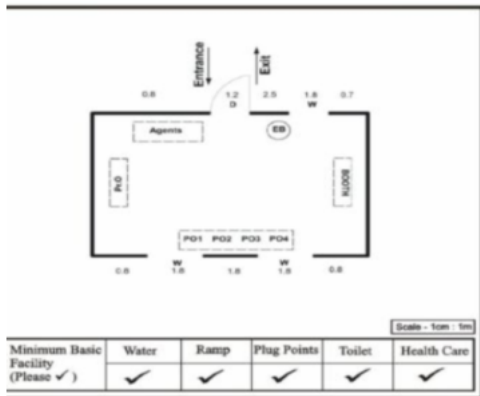

Cad View

Key MAP View