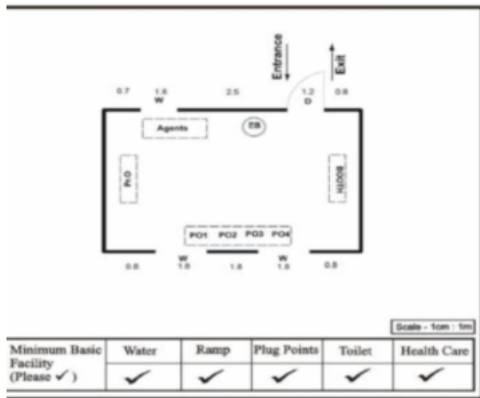

Cad View

Key MAP View