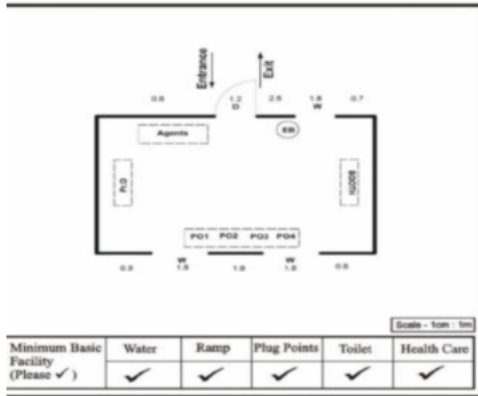

Google Map View

Polling Station Building Front View

Polling Station Front View

Cad View

Key MAP View

1 பெயர் : ஆதாம் தந்தை பெயர் : ஜான் வீட்டு எண் : 1ஏ வயது : 55 பாலினம் : ஆண் Photo is available	NUS1338136	2 பெயர் : ஆகாஷ் தந்தை பெயர் : ஆதாம் வீட்டு எண் : 1ஏ வயது : 25 பாலினம் : ஆண் Photo is available	NUS2127553	3 பெயர் : ஷைனி மேரி மத்தாய் கணவர் பெயர் : சஜி வீட்டு எண் : 2 வயது : 56 பாலினம் : பெண் Photo is available	KRC6655526
4 பெயர் : சன்மதி தந்தை பெயர் : செந்தில் வேல் வீட்டு எண் : 2 வயது : 24 பாலினம் : பெண் Photo is available	NUS2470417	5 பெயர் : சஜி சி சி இதரர் பெயர் : ஷைனி மேரி மத்தாய் வீட்டு எண் : 2/1 வயது : 58 பாலினம் : ஆண் Photo is available	NUS2941664	6 பெயர் : சே.ச.ஷைஜி தந்தை பெயர் : சஜி வீட்டு எண் : 2/1 வயது : 29 பாலினம் : பெண் Photo is available	NUS2660843
7 பெயர் : சாம் சி சஜி தந்தை பெயர் : சாகி வீட்டு எண் : 2/1 வயது : 21 பாலினம் : ஆண் Photo is available	NUS2948495	8 பெயர் : பாஸ்கரன் தந்தை பெயர் : மாதவமுதலி வீட்டு எண் : 3/37 வயது : 65 பாலினம் : ஆண் Photo is available	NUS0052704	9 பெயர் : ஷேக் மீரான் மேத்தா தந்தை பெயர் : மூசாகானி வீட்டு எண் : 3/37 வயது : 25 பாலினம் : ஆண் Photo is available	NUS2029403
10 பெயர் : ஹேமாவதி கணவர் பெயர் : பாரி வீட்டு எண் : 4-3 வயது : 60 பாலினம் : பெண் Photo is available	NUS2314102	11 பெயர் : பாரி தந்தை பெயர் : வடிவேல் வீட்டு எண் : 4/4 வயது : 65 பாலினம் : ஆண் Photo is available	NUS2951259	12 பெயர் : உஷாநந்தினி கணவர் பெயர் : பாலாஜி வீட்டு எண் : 4-4 வயது : 41 பாலினம் : பெண் Photo is available	NUS0676825
13 பெயர் : பாலாஜி தந்தை பெயர் : சம்பத் வீட்டு எண் : 5 வயது : 42 பாலினம் : ஆண் Photo is available	KRC6660328	14 பெயர் : மாலதி கணவர் பெயர் : சந்திரசேகரன் வீட்டு எண் : 5/3 வயது : 52 பாலினம் : பெண் Photo is available	NUS2470383	15 பெயர் : மகேஸ்வரி தந்தை பெயர் : சந்திரசேகரன் வீட்டு எண் : 5/3 வயது : 24 பாலினம் : பெண் Photo is available	NUS2499192
16 பெயர் : ஆன்ஸி சென் தந்தை பெயர் : சென் கோஷியாஆபிராம் வீட்டு எண் : 5-15 வயது : 36 பாலினம் : பெண் Photo is available	NUS1336791	17 பெயர் : சம்பத் ராஜன் தந்தை பெயர் : ராஜன் வீட்டு எண் : 5,36 வயது : 72 பாலினம் : ஆண் Photo is available	NUS2919363	18 பெயர் : வசந்தி கணவர் பெயர் : பாலாஜி வீட்டு எண் : 5/36 வயது : 34 பாலினம் : பெண் Photo is available	NUS2762672
19 பெயர் : தண்டபாணி தந்தை பெயர் : ராஜு மாணிக்கம் வீட்டு எண் : 6-5 வயது : 46 பாலினம் : ஆண் Photo is available	NUS1149814	20 பெயர் : குமரவேல் தந்தை பெயர் : இராமலிங்கம் வீட்டு எண் : 6/5 வயது : 46 பாலினம் : ஆண் Photo is available	NUS0599951	21 பெயர் : அனீதா தந்தை பெயர் : ரவி வீட்டு எண் : 6/5 வயது : 37 பாலினம் : பெண் Photo is available	NUS2758670
22 பெயர் : சீனிவாசன் தந்தை பெயர் : நாராயணசாமி வீட்டு எண் : 7A வயது : 57 பாலினம் : ஆண் Photo is available	NUS1336288	23 பெயர் : தர்மராஜ் தந்தை பெயர் : இராமச்சந்திரன் வீட்டு எண் : 7A வயது : 53 பாலினம் : ஆண் Photo is available	NUS1447739	24 பெயர் : சசிகலா கணவர் பெயர் : தர்மராஜ் வீட்டு எண் : 7A வயது : 47 பாலினம் : பெண் Photo is available	NUS1447721
25 பெயர் : வேணு கோபால் தந்தை பெயர் : சுப்பிரமணி வீட்டு எண் : 7ஏ/34 வயது : 55 பாலினம் : ஆண் Photo is available	NUS2018976	26 பெயர் : செல்வி கணவர் பெயர் : வேணு கோபால் வீட்டு எண் : 7ஏ/34 வயது : 42 பாலினம் : பெண் Photo is available	NUS2018984	27 பெயர் : வே பார்னிகா தந்தை பெயர் : வேணுகோபால் வீட்டு எண் : 7ஏ/34 வயது : 23 பாலினம் : பெண் Photo is available	NUS2682029
28 பெயர் : வே விங்கேஸ்வரன் தந்தை பெயர் : வேணுகோபால் வீட்டு எண் : 7அ/34 வயது : 20 பாலினம் : ஆண் Photo is available	NUS2829026	29 பெயர் : ஜெயமணி தந்தை பெயர் : மணி வீட்டு எண் : 8-2 வயது : 45 பாலினம் : பெண் Photo is available	KRC3099504	30 பெயர் : மல்லிகேஸ்வரி கணவர் பெயர் : மணி வீட்டு எண் : 8-25 வயது : 69 பாலினம் : பெண் Photo is available	NUS2314136