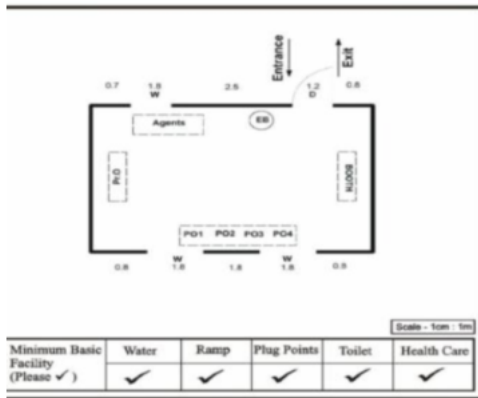

Google Map View

Polling Station Building Front View

Polling Station Front View

Cad View

Key MAP View

1 பெயர் : கணேசன் தந்தை பெயர்: பாண்டியன் வீட்டு எண் : 1 வயது : 52 பாலினம் : ஆண் Photo is available	NUS1007954	2 பெயர் : தமிழ்செல்வி தந்தை பெயர்: செல்லமுத்து வீட்டு எண் : 1 வயது : 45 பாலினம் : பெண் Photo is available	NUS1007863	3 பெயர் : ரமேஷ் தந்தை பெயர்: ஆறுமுகம் வீட்டு எண் : 1 வயது : 35 பாலினம் : ஆண் Photo is available	NUS1008143
4 பெயர் : சஹானா கணவர் பெயர்: ஜெயகர் லிகோரி சகாயநாதன் வீட்டு எண் : 1 வயது : 35 பாலினம் : பெண் Photo is available	NUS2634574	5 பெயர் : திலக்குமார் தந்தை பெயர்: கஜேந்திரன் வீட்டு எண் : 1 வயது : 35 பாலினம் : ஆண் Photo is available	NUS2938652	6 பெயர் : ஜான்சிராணி தாயின் பெயர்: விஜயா வீட்டு எண் : 1 வயது : 34 பாலினம் : பெண் Photo is available	NUS1007541
7 பெயர் : பால்டேனியல் தந்தை பெயர்: விஜயா வீட்டு எண் : 1 வயது : 32 பாலினம் : ஆண் Photo is available	NUS1008234	8 பெயர் : ஏகவள்ளி கணவர் பெயர்: மாரியப்பன் வீட்டு எண் : 1-1 வயது : 71 பாலினம் : பெண் Photo is available	NUS2315778	# 9 பெயர் : மணிமாறன் தந்தை பெயர்: கண்ணன் மாரியப்பன் வீட்டு எண் : 1-1 வயது : 59 பாலினம் : ஆண் Photo is available	NUS2315786
10 பெயர் : கோமதி கணவர் பெயர்: கஜேந்திரன் வீட்டு எண் : 1/1 வயது : 57 பாலினம் : பெண் Photo is available	NUS1149939	11 பெயர் : ஆனந்தன் தந்தை பெயர்: மாரியப்பன் வீட்டு எண் : 1-1 வயது : 49 பாலினம் : ஆண் Photo is available	NUS2315794	12 பெயர் : சுலோச்சனா தந்தை பெயர்: கஜேந்திரன் வீட்டு எண் : 1/1 வயது : 38 பாலினம் : பெண் Photo is available	NUS1149780
13 பெயர் : ஜெயக்கர் லி ச தந்தை பெயர்: லிகோரி சகாயநாதன் வீட்டு எண் : 1A வயது : 38 பாலினம் : ஆண் Photo is available	KRC9539859	14 பெயர் : கமலம் கணவர் பெயர்: மனோன் வீட்டு எண் : 2 வயது : 77 பாலினம் : பெண் Photo is available	NUS1448133	15 பெயர் : சுந்தர் தந்தை பெயர்: தால் வீட்டு எண் : 2 வயது : 53 பாலினம் : ஆண் Photo is available	KRC9480179
16 பெயர் : கீதா கணவர் பெயர்: சுந்தர் வீட்டு எண் : 2 வயது : 48 பாலினம் : பெண் Photo is available	KRC9468075	17 பெயர் : மகேஷ்மோகன் தந்தை பெயர்: மோகன் வீட்டு எண் : 2 வயது : 32 பாலினம் : ஆண் Photo is available	NUS1007608	18 பெயர் : மோகன் தந்தை பெயர்: பாஸ்கரன் வீட்டு எண் : 2-1 வயது : 62 பாலினம் : ஆண் Photo is available	KRC1968270
19 பெயர் : சியாமளா கணவர் பெயர்: மோகன் வீட்டு எண் : 2-1 வயது : 57 பாலினம் : பெண் Photo is available	KRC9154881	20 பெயர் : ஜெயவேல் தந்தை பெயர்: சுயம்பு வீட்டு எண் : 2-1 வயது : 52 பாலினம் : ஆண் Photo is available	KRC6682736	21 பெயர் : பகவதி கணவர் பெயர்: ஜெயவேல் வீட்டு எண் : 2-1 வயது : 45 பாலினம் : பெண் Photo is available	KRC6682744
22 பெயர் : மனோகர் தந்தை பெயர்: முருகன் வீட்டு எண் : 2-2 வயது : 63 பாலினம் : ஆண் Photo is available	KRC8686222	23 பெயர் : வதனா கணவர் பெயர்: மனோகர் வீட்டு எண் : 2-2 வயது : 59 பாலினம் : பெண் Photo is available	KRC8686255	24 பெயர் : பூமா தந்தை பெயர்: மனோகர் வீட்டு எண் : 2-2 வயது : 40 பாலினம் : பெண் Photo is available	KRC8686263
25 பெயர் : சுரேஷ்ராஜ் தந்தை பெயர்: பாலு வீட்டு எண் : 2-6 வயது : 50 பாலினம் : ஆண் Photo is available	KRC6669717	26 பெயர் : வடிவேல் தந்தை பெயர்: குப்புசாமி வீட்டு எண் : 2-6 வயது : 43 பாலினம் : ஆண் Photo is available	KRC6669691	27 பெயர் : தர்மராஜ் தந்தை பெயர்: கோவிந்தசாமி வீட்டு எண் : 3-2 வயது : 59 பாலினம் : ஆண் Photo is available	NUS2317691
28 பெயர் : புஷ்பலதா கணவர் பெயர்: தர்மராஜ் வீட்டு எண் : 3-2 வயது : 50 பாலினம் : பெண் Photo is available	NUS2317709	S 29 பெயர் : சரண்யா தந்தை பெயர்: ரகுநாதன் வீட்டு எண் : 3/4 வயது : 39 பாலினம் : பெண் Photo is available	NUS2500684	30 பெயர் : ஜெயகிருஷ்ணன் தந்தை பெயர்: சந்திரன் வீட்டு எண் : 4 வயது : 34 பாலினம் : ஆண் Photo is available	NUS0254193