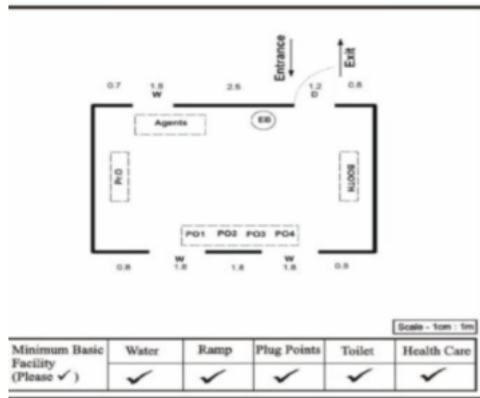

Google Map View

Polling Station Building Front View

Polling Station Front View

Cad View

Key MAP View

1 பெயர் : ஜோதிபாய் கணவர் பெயர் : சுந்தர்ராஜன் வீட்டு எண் : 1 வயது : 81 பாலினம் : பெண்	NUS2317931 Photo is available	2 பெயர் : லட்சுமி கணவர் பெயர் : சின்னக்காளை வீட்டு எண் : 1 வயது : 65 பாலினம் : பெண்	NUS2317949 Photo is available	3 பெயர் : விஜயஆனந்த் தந்தை பெயர் : காமராஜ் வீட்டு எண் : 1 வயது : 34 பாலினம் : ஆண்	NUS0254441 Photo is available
4 பெயர் : செல்வராஜ் தந்தை பெயர் : ஐயாசாமி வீட்டு எண் : 1-1 வயது : 45 பாலினம் : ஆண்	KRC6706907 Photo is available	5 பெயர் : சரவணகுமார் தந்தை பெயர் : ஐயாசாமி வீட்டு எண் : 1/1 வயது : 43 பாலினம் : ஆண்	KRC6706899 Photo is available	6 பெயர் : மகாலட்சுமி கணவர் பெயர் : செல்வராஜ் வீட்டு எண் : 1-1 வயது : 41 பாலினம் : பெண்	NUS0353383 Photo is available
S 7 பெயர் : மகேந்திரன் தந்தை பெயர் : சின்னக்காளை வீட்டு எண் : 1-1 வயது : 38 பாலினம் : ஆண்	NUS0056036 Photo is available	8 பெயர் : சரண்யா கணவர் பெயர் : சரவண குமார் வீட்டு எண் : 1/1 வயது : 36 பாலினம் : பெண்	NUS0353391 Photo is available	9 பெயர் : விஜயகாமாட்சி கணவர் பெயர் : பொன்னுராஜ் வீட்டு எண் : 1A/3 வயது : 43 பாலினம் : பெண்	KRC8686503 Photo is available
10 பெயர் : திருப்பதி ஆழ்வார் தந்தை பெயர் : பொன்ராஜ் வீட்டு எண் : 1ஏ/3 வயது : 22 பாலினம் : ஆண்	NUS2834851 Photo is available	11 பெயர் : பவித்ரா பொ தந்தை பெயர் : பொன்ராஜ் வீட்டு எண் : 1ஏ/3 வயது : 20 பாலினம் : பெண்	NUS2854404 Photo is available	12 பெயர் : கோவிந்தன் தந்தை பெயர் : ஆறுமுகம் வீட்டு எண் : 2 வயது : 50 பாலினம் : ஆண்	NUS1626084 Photo is available
# 13 பெயர் : லதா கோவிந்தன் கணவர் பெயர் : கோவிந்தன் வீட்டு எண் : எண்.4,வரதராஜ பெரும வயது : 48 பாலினம் : பெண்	NUS1626092 Photo is available	14 பெயர் : செந்தில்கண்ணன் தந்தை பெயர் : செல்லக்கண்ணு வீட்டு எண் : 2 வயது : 46 பாலினம் : ஆண்	KRC7059314 Photo is available	15 பெயர் : முனியாண்டி தந்தை பெயர் : நாகூர் வீட்டு எண் : 2/18 வயது : 55 பாலினம் : ஆண்	NUS0117960 Photo is available
16 பெயர் : காளீஸ்வரி கணவர் பெயர் : முனியாண்டி வீட்டு எண் : 2/18 வயது : 45 பாலினம் : பெண்	NUS0117945 Photo is available	17 பெயர் : ரவிச்சந்திரன் தந்தை பெயர் : சண்முகம் வீட்டு எண் : 2/18 வயது : 40 பாலினம் : ஆண்	KRC8685612 Photo is available	18 பெயர் : ரேவதி கணவர் பெயர் : செந்தில் கண்ணன் வீட்டு எண் : 2-18 வயது : 38 பாலினம் : பெண்	NUS1626076 Photo is available
19 பெயர் : மணிமேகலை கணவர் பெயர் : ரவிச்சந்திரன் வீட்டு எண் : 2/18 வயது : 38 பாலினம் : பெண்	NUS0812198 Photo is available	20 பெயர் : முத்து பாண்டி தந்தை பெயர் : முனியாண்டி வீட்டு எண் : 2/18 வயது : 25 பாலினம் : ஆண்	NUS2019156 Photo is available	21 பெயர் : முகேஷ்கண்ணன் மு தந்தை பெயர் : முனியாண்டி வீட்டு எண் : 2/18 வயது : 22 பாலினம் : ஆண்	NUS2843688 Photo is available
22 பெயர் : சந்தோஷ் தந்தை பெயர் : கோவிந்தன் வீட்டு எண் : 2/18 வயது : 20 பாலினம் : ஆண்	NUS2869899 Photo is available	23 பெயர் : முகிலன் தந்தை பெயர் : முனியாண்டி வீட்டு எண் : 2/18 வயது : 19 பாலினம் : ஆண்	NUS2938769 Photo is available	24 பெயர் : சீனிவாசன் தந்தை பெயர் : கிருஷ்ணசாமி வீட்டு எண் : 3 வயது : 50 பாலினம் : ஆண்	NUS1555192 Photo is available
25 பெயர் : ஸ்வப்னா கணவர் பெயர் : சீனிவாசன் வீட்டு எண் : 3 வயது : 40 பாலினம் : பெண்	NUS1555184 Photo is available	26 பெயர் : பத்மினி கணவர் பெயர் : மோகன கிருஷ்ணன் வீட்டு எண் : 3-2 வயது : 67 பாலினம் : பெண்	NUS1337302 Photo is available	27 பெயர் : மோகனகிருஷ்ணா தந்தை பெயர் : மூர்த்தி வீட்டு எண் : 3-2 வயது : 66 பாலினம் : ஆண்	KRC3099843 Photo is available
28 பெயர் : தங்கராஜ் தந்தை பெயர் : நடேசன் வீட்டு எண் : 3/2 வயது : 48 பாலினம் : ஆண்	NUS2695146 Photo is available	29 பெயர் : காந்திமதி கணவர் பெயர் : ராமச்சந்திரன் வீட்டு எண் : 3-2 வயது : 43 பாலினம் : பெண்	NUS1626068 Photo is available	30 பெயர் : பரிமளா கணவர் பெயர் : தங்கராஜ் நா வீட்டு எண் : 3/2 வயது : 39 பாலினம் : பெண்	NUS2693364 Photo is available