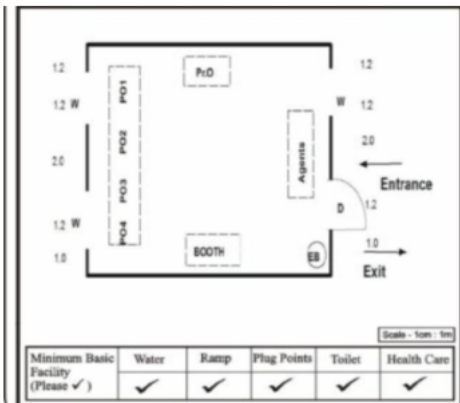

Google Map View

Polling Station Building Front View

Polling Station Front View

Cad View

Key MAP View

1 பெயர் : சுஜி கணவர் பெயர்: செந்தில்நாதன் வீட்டு எண் : 1 வயது : 43 பாலினம் : பெண் Photo is available	NUS1883164	2 பெயர் : நாராயணசாமி தந்தை பெயர்: பூங்காவனம் வீட்டு எண் : 1-1 வயது : 84 பாலினம் : ஆண் Photo is available	NUS2162964	3 பெயர் : ராணி கணவர் பெயர்: நாராயணசாமி வீட்டு எண் : 1-1 வயது : 76 பாலினம் : பெண் Photo is available	NUS2162972
4 பெயர் : செந்தில்நாதன் தந்தை பெயர்: நாராயணசாமி வீட்டு எண் : 1-1 வயது : 49 பாலினம் : ஆண் Photo is available	KRC1874429	5 பெயர் : ஜனார்த்தனம் தந்தை பெயர்: பூங்காவனம் வீட்டு எண் : 2/3 வயது : 73 பாலினம் : ஆண் Photo is available	NUS2856243	6 பெயர் : கோமதி கணவர் பெயர்: ஜனார்த்தனம் வீட்டு எண் : 2/3 வயது : 60 பாலினம் : பெண் Photo is available	NUS2856300
7 பெயர் : சத்திய மூர்த்தி தந்தை பெயர்: ஜனார்த்தனம் வீட்டு எண் : 2/3 வயது : 44 பாலினம் : ஆண் Photo is available	NUS2856227	8 பெயர் : மணிகண்டன் தந்தை பெயர்: இலட்சுமணன் வீட்டு எண் : 2-51 வயது : 46 பாலினம் : ஆண் Photo is available	NUS0938456	9 பெயர் : விஜய் தந்தை பெயர்: ஜனார்த்தனன் வீட்டு எண் : 3 வயது : 41 பாலினம் : ஆண் Photo is available	KRC5634746
10 பெயர் : கலைவாணி கணவர் பெயர்: செந்தில்குமரன் வீட்டு எண் : 3 வயது : 36 பாலினம் : பெண் Photo is available	NUS1226836	11 பெயர் : பத்மநாபன் தந்தை பெயர்: பூங்காவனம் வீட்டு எண் : 5 வயது : 75 பாலினம் : ஆண் Photo is available	NUS2163004	12 பெயர் : ஜானகி கணவர் பெயர்: பத்மநாபன் வீட்டு எண் : 5 வயது : 63 பாலினம் : பெண் Photo is available	NUS2163012
13 பெயர் : சண்முகவேல் தந்தை பெயர்: பத்மநாபன் வீட்டு எண் : 5 வயது : 45 பாலினம் : ஆண் Photo is available	KRC1711308	14 பெயர் : விக்னேஷ் தந்தை பெயர்: பத்மநாபன் வீட்டு எண் : 5 வயது : 43 பாலினம் : ஆண் Photo is available	KRC5640115	15 பெயர் : சரிதா கணவர் பெயர்: சண்முகவேல் வீட்டு எண் : 5 வயது : 41 பாலினம் : பெண் Photo is available	NUS1226877
16 பெயர் : ஷியாமளா கணவர் பெயர்: மோகனசுந்தரம் வீட்டு எண் : 05 வயது : 33 பாலினம் : பெண் Photo is available	NUS2497014	17 பெயர் : மோகனசுந்தரம் தந்தை பெயர்: பத்மநாபன் வீட்டு எண் : 5-3 வயது : 39 பாலினம் : ஆண் Photo is available	KRC9506122	18 பெயர் : மீனாகுமாரி கணவர் பெயர்: கோபால்தாஸ் வீட்டு எண் : 6 வயது : 61 பாலினம் : பெண் Photo is available	NUS2163038
19 பெயர் : அருண் தந்தை பெயர்: கோபால்தாஸ் வீட்டு எண் : 6 வயது : 43 பாலினம் : ஆண் Photo is available	KRC5638382	20 பெயர் : ராகுல் தந்தை பெயர்: ராமு வீட்டு எண் : 6 வயது : 25 பாலினம் : ஆண் Photo is available	NUS2569432	21 பெயர் : லாவண்யா தந்தை பெயர்: ராமு வீட்டு எண் : 6 வயது : 23 பாலினம் : பெண் Photo is available	NUS2570075
22 பெயர் : வாசுகி கணவர் பெயர்: நந்தகோபால் வீட்டு எண் : 7 வயது : 68 பாலினம் : பெண் Photo is available	KRC1876465	23 பெயர் : லக்ஷ்மிகாந்தன் தந்தை பெயர்: நந்தகோபால் வீட்டு எண் : 7 வயது : 50 பாலினம் : ஆண் Photo is available	NUS2163046	24 பெயர் : லட்சுமணன் தந்தை பெயர்: நந்தகோபால் வீட்டு எண் : 7 வயது : 48 பாலினம் : ஆண் Photo is available	KRC1543065
25 பெயர் : பரந்தாமன் தந்தை பெயர்: நந்தகோபால் வீட்டு எண் : 7 வயது : 44 பாலினம் : ஆண் Photo is available	KRC1543073	26 பெயர் : உமா கணவர் பெயர்: லட்சுமிகாந்தன் வீட்டு எண் : 7-A வயது : 43 பாலினம் : பெண் Photo is available	NUS0937730	27 பெயர் : சந்தானம் தந்தை பெயர்: கோபலகிருஷ்ணன் வீட்டு எண் : 8 வயது : 61 பாலினம் : ஆண் Photo is available	NUS0938837
28 பெயர் : சரண்யா கணவர் பெயர்: ராஜா வீட்டு எண் : 8 வயது : 36 பாலினம் : பெண் Photo is available	NUS1409192	29 பெயர் : மணிகண்டன் தந்தை பெயர்: சந்தான கிருஷ்ணன் வீட்டு எண் : 8 வயது : 33 பாலினம் : ஆண் Photo is available	NUS0937573	30 பெயர் : ராஜா தந்தை பெயர்: காத்தவராயன் வீட்டு எண் : 8-1 வயது : 66 பாலினம் : ஆண் Photo is available	NUS2163053