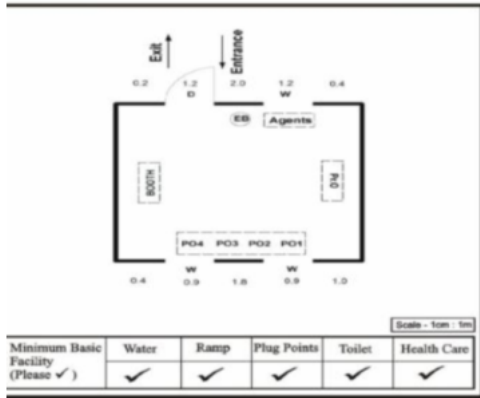

Google Map View

Polling Station Building Front View

Polling Station Front View

Cad View

Key MAP View

1 பெயர் : செல்வம் தந்தை பெயர்: முனுசாமி வீட்டு எண் : 1 வயது : 55 பாலினம் : ஆண்	NUS1009091 Photo is available	2 பெயர் : லட்சுமி கணவர் பெயர்: செல்வம் வீட்டு எண் : 1 வயது : 50 பாலினம் : பெண்	NUS1008663 Photo is available	3 பெயர் : பாஸ்கரன் தந்தை பெயர்: வீரராகவன் வீட்டு எண் : 1/1 வயது : 44 பாலினம் : ஆண்	NUS2800662 Photo is available
4 பெயர் : சரவணன் தந்தை பெயர்: ராஜேந்திரபிரசாத் வீட்டு எண் : 1-2 வயது : 44 பாலினம் : ஆண்	KRC6685804 Photo is available	5 பெயர் : சண்முகம் தந்தை பெயர்: ராஜேந்திரபிரசாத் வீட்டு எண் : 1-2 வயது : 39 பாலினம் : ஆண்	KRC6678528 Photo is available	6 பெயர் : வீரராகவன் தந்தை பெயர்: மாரியப்பன் வீட்டு எண் : 1-7 வயது : 55 பாலினம் : ஆண்	KRC6725493 Photo is available
7 பெயர் : அலமேலுமங்கை கணவர் பெயர்: வீரராகவன் வீட்டு எண் : 1-7 வயது : 49 பாலினம் : பெண்	KRC6725519 Photo is available	8 பெயர் : பாலசுந்தரம் தந்தை பெயர்: திருமுடிமன்னன் வீட்டு எண் : 2-3 வயது : 52 பாலினம் : ஆண்	NUS2326668 Photo is available	9 பெயர் : விமலா கணவர் பெயர்: பாலசுந்தரம் வீட்டு எண் : 2-3 வயது : 46 பாலினம் : பெண்	KRC2165553 Photo is available
10 பெயர் : சங்கீதா தந்தை பெயர்: நடராஜன் வீட்டு எண் : 2-A வயது : 30 பாலினம் : பெண்	NUS1555705 Photo is available	11 பெயர் : ஜோதிராமலிங்கம் தந்தை பெயர்: சாம்பசிவம் வீட்டு எண் : 3-1 வயது : 71 பாலினம் : ஆண்	KRC6743538 Photo is available	12 பெயர் : இளையராஜா தந்தை பெயர்: ஜோதிராமலிங்கம் வீட்டு எண் : 3-1 வயது : 47 பாலினம் : ஆண்	KRC6697601 Photo is available
13 பெயர் : சசிகலா கணவர் பெயர்: இளையராஜா வீட்டு எண் : 3-1 வயது : 45 பாலினம் : பெண்	KRC6697593 Photo is available	14 பெயர் : கோபால் தந்தை பெயர்: ஜோதிராமலிங்கம் வீட்டு எண் : 3-1 வயது : 45 பாலினம் : ஆண்	KRC6714893 Photo is available	15 பெயர் : ஜெயலட்சுமி கணவர் பெயர்: கோபால் வீட்டு எண் : 3-1 வயது : 39 பாலினம் : பெண்	KRC6732036 Photo is available
16 பெயர் : கவின் கோ தாயின் பெயர்: ஜெயலக்ஷ்மி கோ வீட்டு எண் : 3/2 வயது : 19 பாலினம் : ஆண்	NUS3022290 Photo is available	# 17 பெயர் : விசி ரஞ்ஜித்குமார் கணவர் பெயர்: ரஞ்சித்குமார் வீட்டு எண் : 3உ 3-வது தளம் வயது : 43 பாலினம் : பெண்	NUS1626605 Photo is available	18 பெயர் : பொன்மணி கணவர் பெயர்: நாராயன் வீட்டு எண் : 4 வயது : 69 பாலினம் : பெண்	NUS1448935 Photo is available
19 பெயர் : ராஜேந்திரன் தந்தை பெயர்: நாராயணன்நாயர் வீட்டு எண் : 4 வயது : 53 பாலினம் : ஆண்	NUS1338318 Photo is available	20 பெயர் : கனித்துரை தந்தை பெயர்: நாராயணன் வீட்டு எண் : 4 வயது : 45 பாலினம் : ஆண்	NUS1338284 Photo is available	21 பெயர் : ராஜதுரை தந்தை பெயர்: நாராயணன் வீட்டு எண் : 4 வயது : 42 பாலினம் : ஆண்	NUS1448729 Photo is available
22 பெயர் : மஞ்சளா கணவர் பெயர்: இராஜேந்திரன் வீட்டு எண் : 4 வயது : 41 பாலினம் : பெண்	NUS1338300 Photo is available	23 பெயர் : முத்துப்பிரியா கணவர் பெயர்: பிரபாகரன் வீட்டு எண் : 4 வயது : 40 பாலினம் : பெண்	NUS1338276 Photo is available	24 பெயர் : சிவமலர் கணவர் பெயர்: கனித்துரை வீட்டு எண் : 4 வயது : 39 பாலினம் : பெண்	NUS1338292 Photo is available
25 பெயர் : நடராஜன் தந்தை பெயர்: அங்கமுத்து வீட்டு எண் : 4-1 வயது : 79 பாலினம் : ஆண்	KRC3149721 Photo is available	26 பெயர் : லட்சுமி கணவர் பெயர்: நடராஜன் வீட்டு எண் : 4-1 வயது : 69 பாலினம் : பெண்	KRC3149655 Photo is available	27 பெயர் : பிரபாகர் தந்தை பெயர்: நடராஜன் வீட்டு எண் : 4-1 வயது : 43 பாலினம் : ஆண்	KRC9292558 Photo is available
28 பெயர் : சாந்தி கணவர் பெயர்: ஏழுமலை வீட்டு எண் : 5 வயது : 71 பாலினம் : பெண்	KRC8685372 Photo is available	29 பெயர் : செந்தில்குமார் தந்தை பெயர்: ஏழுமலை வீட்டு எண் : 5 வயது : 51 பாலினம் : ஆண்	KRC6718878 Photo is available	30 பெயர் : கலைவாணி கணவர் பெயர்: செந்தில்குமார் வீட்டு எண் : 5 வயது : 49 பாலினம் : பெண்	KRC6719140 Photo is available