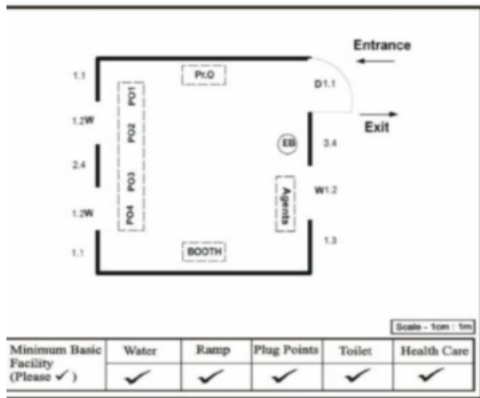

Google Map View

Polling Station Building Front View

Polling Station Front View

Cad View

Key MAP View

1 பெயர் : ஜெயபாலன் தந்தை பெயர் : கந்தசாமி வீட்டு எண் : 1 வயது : 62 பாலினம் : ஆண் Photo is available	NUS0598771	2 பெயர் : ரவீந்தரன் தந்தை பெயர் : கிருஷ்ணன்சுட்டி வீட்டு எண் : 1 வயது : 56 பாலினம் : ஆண் Photo is available	NUS2332567	3 பெயர் : சுதா கணவர் பெயர் : ரவீந்தரன் வீட்டு எண் : 1 வயது : 51 பாலினம் : பெண் Photo is available	KRC3092558
4 பெயர் : குட்டிஅம்மா கணவர் பெயர் : பாபு வீட்டு எண் : 1 வயது : 38 பாலினம் : பெண் Photo is available	NUS0677641	5 பெயர் : வினோத் தந்தை பெயர் : கௌதமன் வீட்டு எண் : 1-74 வயது : 34 பாலினம் : ஆண் Photo is available	NUS0598847	6 பெயர் : பீ. சுபாஷினி கணவர் பெயர் : ஜி. பாலமுருகன் வீட்டு எண் : 2/4, 2வது தளம் வயது : 42 பாலினம் : பெண் Photo is available	NUS2103117
7 பெயர் : தேவராஜன் தந்தை பெயர் : ருக்மாங்கதன் வீட்டு எண் : 2-91 வயது : 64 பாலினம் : ஆண் Photo is available	NUS1925098	8 பெயர் : சசிசுலா கணவர் பெயர் : தேவராஜன் வீட்டு எண் : 2-91 வயது : 61 பாலினம் : பெண் Photo is available	NUS1925015	9 பெயர் : அருண் குமார் தந்தை பெயர் : தேவராஜன் வீட்டு எண் : 2-91 வயது : 41 பாலினம் : ஆண் Photo is available	NUS1925031
10 பெயர் : கார்த்திக் தந்தை பெயர் : தேவராஜன் வீட்டு எண் : 2-91 வயது : 40 பாலினம் : ஆண் Photo is available	NUS1925080	11 பெயர் : வரலக்ஷ்மி கணவர் பெயர் : அரண் குமார் வீட்டு எண் : 2-91 வயது : 35 பாலினம் : பெண் Photo is available	NUS1925049	12 பெயர் : கோபிலால் தந்தை பெயர் : லட்சுமன்ராமஜி வீட்டு எண் : 2ஏ வயது : 53 பாலினம் : ஆண் Photo is available	NUS2006617
13 பெயர் : சீத்தாபாய் கணவர் பெயர் : கோபிலால் வீட்டு எண் : 2ஏ வயது : 49 பாலினம் : பெண் Photo is available	NUS2007607	14 பெயர் : சஞ்சய் கோபிலால் தந்தை பெயர் : கோபிலால் வீட்டு எண் : 2 ஏ வயது : 22 பாலினம் : ஆண் Photo is available	NUS2876795	15 பெயர் : ஜெயராஜ் தந்தை பெயர் : தங்கசாமி வீட்டு எண் : 2A-1 வயது : 76 பாலினம் : ஆண் Photo is available	NUS1009497
16 பெயர் : திருமணி கணவர் பெயர் : ஜெயராம் வீட்டு எண் : 2A-1 வயது : 66 பாலினம் : பெண் Photo is available	NUS1009505	17 பெயர் : சுரேஷ்ராஜா தந்தை பெயர் : ஜெயராம் வீட்டு எண் : 2A-1 வயது : 42 பாலினம் : ஆண் Photo is available	NUS1009513	18 பெயர் : பஸ்வாரர் ரஹ்மான் தந்தை பெயர் : முகமது ஷபி வீட்டு எண் : 3 வயது : 39 பாலினம் : ஆண் Photo is available	NUS0677666
19 பெயர் : காஜா மொய்தீன் தந்தை பெயர் : முகமது ஷபி வீட்டு எண் : 3 வயது : 38 பாலினம் : ஆண் Photo is available	NUS0599852	20 பெயர் : பாத்திமாஹஜிரா தந்தை பெயர் : காஜா மொய்தீன் வீட்டு எண் : 3 வயது : 36 பாலினம் : பெண் Photo is available	NUS0677674	21 பெயர் : அப்துல் பஹத் தந்தை பெயர் : காஜா மொய்தீன் வீட்டு எண் : 3 வயது : 25 பாலினம் : ஆண் Photo is available	NUS2615086
22 பெயர் : அப்துல்ரகீம் தந்தை பெயர் : முகமதுயூசுப் வீட்டு எண் : 3-1 வயது : 61 பாலினம் : ஆண் Photo is available	KRC8684524	23 பெயர் : அன்சர் தந்தை பெயர் : முகமதுயூசுப் வீட்டு எண் : 3-1 வயது : 58 பாலினம் : ஆண் Photo is available	KRC8684540	24 பெயர் : ரஜீனா தந்தை பெயர் : அன்சர் வீட்டு எண் : 3-1 வயது : 53 பாலினம் : பெண் Photo is available	KRC8684557
25 பெயர் : காஜாமொய்தீன் தந்தை பெயர் : முகமதுயூசுப் வீட்டு எண் : 3-2 வயது : 61 பாலினம் : ஆண் Photo is available	KRC8684565	26 பெயர் : ஜாகீதாசுல்தானா கணவர் பெயர் : காஜாமொய்தீன் வீட்டு எண் : 3-2 வயது : 52 பாலினம் : பெண் Photo is available	NUS2332583	27 பெயர் : முகமதுஇஸ்மாயில் தந்தை பெயர் : காஜாமொய்தீன் வீட்டு எண் : 3-2 வயது : 39 பாலினம் : ஆண் Photo is available	KRC6658785
28 பெயர் : ஆ. மது ஸ்ரீ தந்தை பெயர் : ஆனந்தராமன் வீட்டு எண் : 3/2/4 வயது : 20 பாலினம் : பெண் Photo is available	NUS3034329	29 பெயர் : ஜெயந்தி கணவர் பெயர் : சண்முகம் வீட்டு எண் : 3/5 வயது : 47 பாலினம் : பெண் Photo is available	NUS1268226	30 பெயர் : வளத்தப்பன் தந்தை பெயர் : காசி விஸ்வநாதன் வீட்டு எண் : 3/5 வயது : 24 பாலினம் : ஆண் Photo is available	NUS2618437