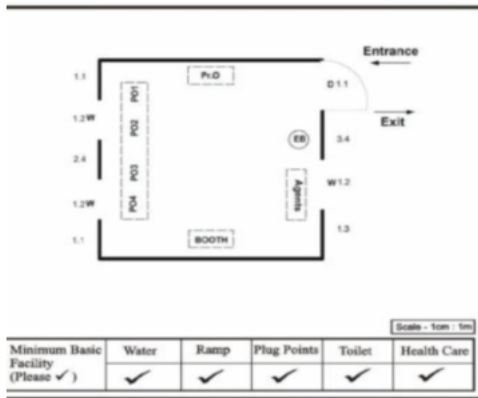

Google Map View

Polling Station Building Front View

Polling Station Front View

Cad View

Key MAP View

1 பெயர் : வசந்தி கணவர் பெயர் : சரவணன் வீட்டு எண் : 1 வயது : 53 பாலினம் : பெண் Photo is available	NUS0812842	2 பெயர் : ராதிகா கணவர் பெயர் : மாரிமுத்து வீட்டு எண் : 2 வயது : 46 பாலினம் : பெண் Photo is available	NUS0813212	# 3 பெயர் : சார்லஸ் ஜெயசீலன் தந்தை பெயர் : ரத்தினம் வீட்டு எண் : 4-8 வயது : 56 பாலினம் : ஆண் Photo is available	NUS1199405
4 பெயர் : நாச்சி கணவர் பெயர் : சார்லஸ் வீட்டு எண் : 4-8 வயது : 43 பாலினம் : பெண் Photo is available	NUS1199413	5 பெயர் : சங்கரநாராயணன் தந்தை பெயர் : கிருஷ்ணன் நாயர் வீட்டு எண் : 6 வயது : 66 பாலினம் : ஆண் Photo is available	NUS0600056	S 6 பெயர் : உமாராணி கணவர் பெயர் : ராபர்ட்கிளைஸ் வீட்டு எண் : 12 வயது : 48 பாலினம் : பெண் Photo is available	NUS0117911
7 பெயர் : சந்திரி கணவர் பெயர் : பாலா வீட்டு எண் : 12/45 வயது : 39 பாலினம் : பெண் Photo is available	NUS1449131	8 பெயர் : ஆறுமுகம் தந்தை பெயர் : கணேசன் வீட்டு எண் : 17 வயது : 47 பாலினம் : ஆண் Photo is available	KRC7042773	9 பெயர் : மதன் கார்த்திக் ஆ ரா தந்தை பெயர் : ஆனந்தராஜ பொ வீட்டு எண் : 19/1 வயது : 20 பாலினம் : ஆண் Photo is available	NUS2853406
10 பெயர் : ராதிகா கணவர் பெயர் : விஜயகுமார் வீட்டு எண் : 22 வயது : 46 பாலினம் : பெண் Photo is available	NUS0812479	11 பெயர் : விஜயகுமார் தந்தை பெயர் : அருள் வீட்டு எண் : 22 வயது : 46 பாலினம் : ஆண் Photo is available	NUS0813006	12 பெயர் : மின்னல் தந்தை பெயர் : மோகன் வீட்டு எண் : 25 வயது : 51 பாலினம் : பெண் Photo is available	NUS1813104
13 பெயர் : ஹரிணி ஆ தந்தை பெயர் : ஆனந்தன் வீட்டு எண் : 25/8 வயது : 21 பாலினம் : பெண் Photo is available	NUS2937654	14 பெயர் : பூஜா ஆ தந்தை பெயர் : ஆனந்தன் வீட்டு எண் : 25/8 வயது : 20 பாலினம் : பெண் Photo is available	NUS2936250	15 பெயர் : மகேஸ்வரி கணவர் பெயர் : செல்வராஜ் வீட்டு எண் : 25/9 வயது : 55 பாலினம் : பெண் Photo is available	NUS2741361
16 பெயர் : இராஜலட்சுமி தந்தை பெயர் : பூலோகபிந் வீட்டு எண் : 25/9 வயது : 22 பாலினம் : பெண் Photo is available	NUS2741692	17 பெயர் : செந்தில்ராஜன் பி தந்தை பெயர் : புலஆகஅபநடியாந் புலஆகஅபநடியாந் வீட்டு எண் : 25/9 வயது : 20 பாலினம் : ஆண் Photo is available	NUS2854040	18 பெயர் : தயாளன் வி தந்தை பெயர் : வரதராஜன் பி வரதராஜன் வி வீட்டு எண் : 26/17 வயது : 69 பாலினம் : ஆண் Photo is available	NUS2842029
19 பெயர் : பவானி டி கணவர் பெயர் : தயாளன் வி தயாளன் வி வீட்டு எண் : 26/17 வயது : 63 பாலினம் : பெண் Photo is available	NUS2844306	20 பெயர் : தமிழ் அரசன் தந்தை பெயர் : சிவகுமார் வீட்டு எண் : 26 பீ வயது : 26 பாலினம் : ஆண் Photo is available	NUS2687606	21 பெயர் : மீன லக்ஷ்மி டி கணவர் பெயர் : தென்றல் ம் வீட்டு எண் : 26 டி வயது : 22 பாலினம் : பெண் Photo is available	NUS2953339
S 22 பெயர் : அம்பிகா கணவர் பெயர் : மோகன் குமார் வீட்டு எண் : 26e-1 வயது : 69 பாலினம் : பெண் Photo is available	NUS1925247	23 பெயர் : வெங்கட்ராமன் தந்தை பெயர் : கேசவன் வீட்டு எண் : 26இ/38 வயது : 48 பாலினம் : ஆண் Photo is available	NUS2500718	24 பெயர் : நிர்மல தேவி வி கணவர் பெயர் : வெங்கட்ராமன் வீட்டு எண் : 26ஏ/38 வயது : 43 பாலினம் : பெண் Photo is available	NUS2952059
S2 25 பெயர் : மகரிபா கணவர் பெயர் : சேக் அலாவுதீன் வீட்டு எண் : 26E-38 வயது : 39 பாலினம் : பெண் Photo is available	NUS1961929	26 பெயர் : ரீத்திஷ் மி தாயின் பெயர் : மின்னல் வீட்டு எண் : 26இ,97/21 எ வயது : 21 பாலினம் : ஆண் Photo is available	NUS2738136	27 பெயர் : வி கார்த்திக் தந்தை பெயர் : விநாயகம் வீட்டு எண் : 34/81 வயது : 21 பாலினம் : ஆண் Photo is available	NUS2877827
28 பெயர் : முருகன் தந்தை பெயர் : வேல்ப்பன் வீட்டு எண் : 35/100 வயது : 41 பாலினம் : ஆண் Photo is available	NUS2590354	29 பெயர் : சஜிதா பிரவீண் தந்தை பெயர் : முஹமத் ஹபீப ராஜா வீட்டு எண் : 36/102 வயது : 38 பாலினம் : பெண் Photo is available	NUS2763464	30 பெயர் : ரஹ்மானி நிஷா தந்தை பெயர் : முகமது பாருக் ராஜா வீட்டு எண் : 36/102 வயது : 35 பாலினம் : பெண் Photo is available	NUS2763548