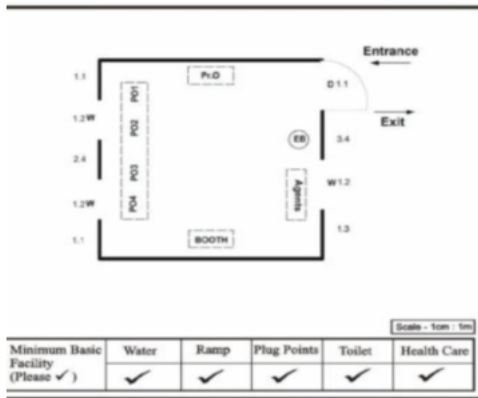

Google Map View

Polling Station Building Front View

Polling Station Front View

Cad View

Key MAP View

1 பெயர் : நாகஜோதி கணவர் பெயர்: முனியப்பன் வீட்டு எண் : 1 வயது : 53 பாலினம் : பெண் Photo is available	NUS0118018	2 பெயர் : தினேக்குமார் தந்தை பெயர்: முனியப்பன் வீட்டு எண் : 1 வயது : 38 பாலினம் : ஆண் Photo is available	KRC8684532	3 பெயர் : ஷோபா கணவர் பெயர்: தினேக்குமார் வீட்டு எண் : 1 வயது : 38 பாலினம் : பெண் Photo is available	NUS1152222
4 பெயர் : ஹரிகணேஷ் தந்தை பெயர்: முனியப்பன் வீட்டு எண் : 1 வயது : 35 பாலினம் : ஆண் Photo is available	NUS0353508	5 பெயர் : ஸ்ரீநாத் தந்தை பெயர்: பாலசுப்பிரமணியன் வீட்டு எண் : 1 வயது : 29 பாலினம் : ஆண் Photo is available	NUS1627405	6 பெயர் : நித்யா கணவர் பெயர்: ஸ்ரீநாத் வீட்டு எண் : 1 வயது : 26 பாலினம் : பெண் Photo is available	NUS2829646
7 பெயர் : ஜெயலட்சுமி கணவர் பெயர்: நடராஜன் வீட்டு எண் : 1-1 வயது : 74 பாலினம் : பெண் Photo is available	NUS2346203	8 பெயர் : முனியப்பன் தந்தை பெயர்: குருசாமி வீட்டு எண் : 1-2 வயது : 64 பாலினம் : ஆண் Photo is available	NUS2346211	9 பெயர் : நாராயணன் தந்தை பெயர்: காசிவிஸ்வநாதன் வீட்டு எண் : 1-2-4 வயது : 49 பாலினம் : ஆண் Photo is available	NUS2346237
10 பெயர் : மாலா கணவர் பெயர்: சண்முகம் வீட்டு எண் : 1-2-5 வயது : 56 பாலினம் : பெண் Photo is available	NUS2346245	11 பெயர் : பாலசுப்பிரமணியன் தந்தை பெயர்: குருசாமி வீட்டு எண் : 1-3 வயது : 60 பாலினம் : ஆண் Photo is available	NUS2346252	12 பெயர் : பாலகிருஷ்ணன் தந்தை பெயர்: சண்முகம் வீட்டு எண் : 1-4 வயது : 71 பாலினம் : ஆண் Photo is available	NUS2346278
13 பெயர் : மாரியம்மாள் கணவர் பெயர்: பாலகிருஷ்ணன் வீட்டு எண் : 1-4 வயது : 67 பாலினம் : பெண் Photo is available	NUS2346286	14 பெயர் : வேலாயுதம் தந்தை பெயர்: சுப்பராயர் வீட்டு எண் : 2-1 வயது : 73 பாலினம் : ஆண் Photo is available	NUS2346294	15 பெயர் : தாரா கணவர் பெயர்: வேலாயுதம் வீட்டு எண் : 2-1 வயது : 67 பாலினம் : பெண் Photo is available	NUS2346302
16 பெயர் : கிருஷ்ணவேணி கணவர் பெயர்: கரியமூர்த்தி வீட்டு எண் : 3 வயது : 74 பாலினம் : பெண் Photo is available	NUS0353243	17 பெயர் : ரஜினிகாந்த் தந்தை பெயர்: கலியமூர்த்தி வீட்டு எண் : 3 வயது : 46 பாலினம் : ஆண் Photo is available	NUS0353268	18 பெயர் : பத்மினி கணவர் பெயர்: ரஜினிகாந்த் வீட்டு எண் : 3 வயது : 39 பாலினம் : பெண் Photo is available	NUS1340249
19 பெயர் : பூங்கொடி கணவர் பெயர்: செழியன் வீட்டு எண் : 3 வயது : 36 பாலினம் : பெண் Photo is available	NUS1340256	20 பெயர் : சுரேஷ் குமார் தந்தை பெயர்: மணி வீட்டு எண் : 3-1 வயது : 47 பாலினம் : ஆண் Photo is available	NUS1925429	21 பெயர் : கவிதா தாயின் பெயர்: சுரேஷ் குமார் வீட்டு எண் : 3-1 வயது : 45 பாலினம் : பெண் Photo is available	NUS1925437
22 பெயர் : சரண்யா தந்தை பெயர்: அருண்ராஜா வீட்டு எண் : 3-1 வயது : 36 பாலினம் : பெண் Photo is available	NUS1961960	23 பெயர் : ஜே. கவிப்பீயந் தந்தை பெயர்: ஏ.ஸ. ஜீவானந்தம் வீட்டு எண் : 3/1 வயது : 24 பாலினம் : ஆண் Photo is available	NUS2589307	24 பெயர் : ராமகிருஷ்ணன் தந்தை பெயர்: அண்ணாமலைசாமி வீட்டு எண் : 3-3 வயது : 73 பாலினம் : ஆண் Photo is available	NUS2346310
25 பெயர் : சித்ரகலா கணவர் பெயர்: ராமகிருஷ்ணன் வீட்டு எண் : 3-3 வயது : 63 பாலினம் : பெண் Photo is available	NUS2346328	26 பெயர் : அருண்ராஜா தந்தை பெயர்: ராமகிருஷ்ணன் வீட்டு எண் : 3-3 வயது : 40 பாலினம் : ஆண் Photo is available	KRC6687966	27 பெயர் : ஜார்ஜ் மேத்யூ தந்தை பெயர்: ஜார்ஜ் வீட்டு எண் : 4 வயது : 76 பாலினம் : ஆண் Photo is available	KRC6674337
28 பெயர் : சாலிமேத்யூ கணவர் பெயர்: ஜார்ஜ்மேத்யூ வீட்டு எண் : 4-13 வயது : 71 பாலினம் : பெண் Photo is available	KRC6674329	29 பெயர் : ஷைஜிமேத்யூ தந்தை பெயர்: ஜார்ஜ்மேத்யூ வீட்டு எண் : 4-13 வயது : 50 பாலினம் : ஆண் Photo is available	KRC6674832	30 பெயர் : ரென்சி ஷைஜி கணவர் பெயர்: ஷைஜிமேத்யூ வீட்டு எண் : 4-13 வயது : 43 பாலினம் : பெண் Photo is available	KRC6674824