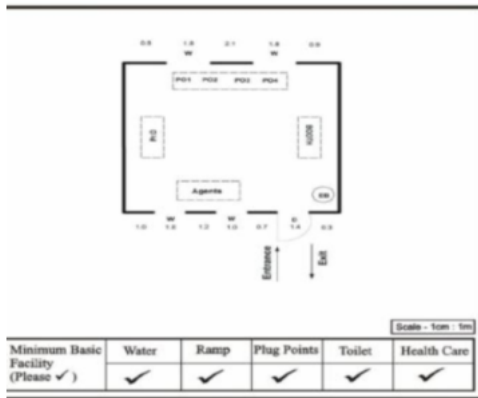

Google Map View

Polling Station Building Front View

Polling Station Front View

Cad View

Key MAP View

1 பெயர் : சசிகலா தந்தை பெயர் : அருள்தாஸ் வீட்டு எண் : 1-1-B வயது : 42 பாலினம் : பெண் Photo is available KRC9199688	2 பெயர் : மேரி கணவர் பெயர் : முத்து வீட்டு எண் : 1-6 வயது : 63 பாலினம் : பெண் Photo is available KRC2914935	3 பெயர் : ஆமோஸ்சந்திரகுமார் தந்தை பெயர் : செல்வமுத்து வீட்டு எண் : 1-6 வயது : 46 பாலினம் : ஆண் Photo is available KRC2915767
4 பெயர் : தங்கம் கணவர் பெயர் : நீலமேகம் வீட்டு எண் : 1E வயது : 60 பாலினம் : பெண் Photo is available NUS2347284	5 பெயர் : சண்முகா ராஜ் நா தந்தை பெயர் : நாகராஜ் வீட்டு எண் : 2b-6 வயது : 28 பாலினம் : ஆண் Photo is available NUS1925569	6 பெயர் : ரவி தந்தை பெயர் : பாளையம் வீட்டு எண் : 2E வயது : 61 பாலினம் : ஆண் Photo is available KRC3150158
7 பெயர் : மோகனா கணவர் பெயர் : ரவி வீட்டு எண் : 2E வயது : 56 பாலினம் : பெண் Photo is available KRC3150588	8 பெயர் : குமரேசன் தந்தை பெயர் : முத்து வீட்டு எண் : 3-2 வயது : 61 பாலினம் : ஆண் Photo is available KRC6747323	9 பெயர் : மலர்விழி கணவர் பெயர் : குமரேசன் வீட்டு எண் : 3-2 வயது : 54 பாலினம் : பெண் Photo is available KRC6732606
10 பெயர் : ஜெகன்நாதன் தந்தை பெயர் : முத்து வீட்டு எண் : 3E வயது : 43 பாலினம் : ஆண் Photo is available KRC6742654	11 பெயர் : கஜா மோஹி தீனா தந்தை பெயர் : அஹ்மத் ரஹ்மான் வீட்டு எண் : 3 காந்தி அவென்யு வயது : 63 பாலினம் : ஆண் Photo is available NUS2064095	12 பெயர் : ஷமஸந நிஹார் கணவர் பெயர் : கஜாமொஹிதீன் வீட்டு எண் : 3 காந்தி அவென்யு வயது : 54 பாலினம் : பெண் Photo is available NUS2064087
13 பெயர் : ஷஹீர் அஹ்மத் தந்தை பெயர் : கஜா மொஹிதீன் வீட்டு எண் : 3 காந்தி அவென்யு வயது : 34 பாலினம் : ஆண் Photo is available NUS2026250	14 பெயர் : ஏ.கநேஷ் தந்தை பெயர் : கே.மோஹந் வீட்டு எண் : 4/67இ வயது : 33 பாலினம் : ஆண் Photo is available NUS2588358	15 பெயர் : பீ.ரேஜினா மேரி கணவர் பெயர் : பீ.ஏச.டீ. அமலநாதன் வீட்டு எண் : 5/67இ வயது : 64 பாலினம் : பெண் Photo is available NUS2690402
16 பெயர் : சிவகுமார் தந்தை பெயர் : ரவி வீட்டு எண் : 5E வயது : 56 பாலினம் : ஆண் Photo is available KRC6682090	17 பெயர் : ஜெயகுமாரி கணவர் பெயர் : சிவகுமார் வீட்டு எண் : 5E48 வயது : 50 பாலினம் : பெண் Photo is available NUS0058347	18 பெயர் : தேவி கணவர் பெயர் : சம்பத்துமார் வீட்டு எண் : 6-1 வயது : 67 பாலினம் : பெண் Photo is available KRC8688368
19 பெயர் : அமலநாதன் தந்தை பெயர் : இருதயநாதன் வீட்டு எண் : 6-2 வயது : 73 பாலினம் : ஆண் Photo is available NUS2347334	20 பெயர் : சரவணன் தந்தை பெயர் : சந்திரன் வீட்டு எண் : 6B வயது : 49 பாலினம் : ஆண் Photo is available NUS2347342	21 பெயர் : நளினி கணவர் பெயர் : சரவணன் வீட்டு எண் : 6B வயது : 45 பாலினம் : பெண் Photo is available KRC6679781
22 பெயர் : தேவி கணவர் பெயர் : ஞானசேகர் வீட்டு எண் : 6E வயது : 57 பாலினம் : பெண் Photo is available NUS2347359	23 பெயர் : பொற்செழியன் தந்தை பெயர் : ஞானசேகர் வீட்டு எண் : 6E வயது : 45 பாலினம் : ஆண் Photo is available KRC1659978	24 பெயர் : ஜெயக்குமார் தந்தை பெயர் : ஞானசேகர் வீட்டு எண் : 6E வயது : 44 பாலினம் : ஆண் Photo is available KRC9018722
25 பெயர் : தாமரைசெல்வன் தந்தை பெயர் : ஞானசேகர் வீட்டு எண் : 6E வயது : 42 பாலினம் : ஆண் Photo is available KRC9018771	26 பெயர் : பால்ரதி கணவர் பெயர் : சுப்ரமணியன் வீட்டு எண் : 7 வயது : 76 பாலினம் : பெண் Photo is available KRC6745814	27 பெயர் : பலவேசம் தந்தை பெயர் : சுப்ரமணியன் வீட்டு எண் : 7 வயது : 52 பாலினம் : ஆண் Photo is available NUS2347367
28 பெயர் : புஷ்பலதா கணவர் பெயர் : பலவேசம் வீட்டு எண் : 7 வயது : 47 பாலினம் : பெண் Photo is available KRC6744148	29 பெயர் : மனோகர் தந்தை பெயர் : பழனி வீட்டு எண் : 7E வயது : 64 பாலினம் : ஆண் Photo is available KRC6683130	30 பெயர் : தனலஷ்மி கணவர் பெயர் : மனோகர் வீட்டு எண் : 7E வயது : 61 பாலினம் : பெண் Photo is available KRC6683122