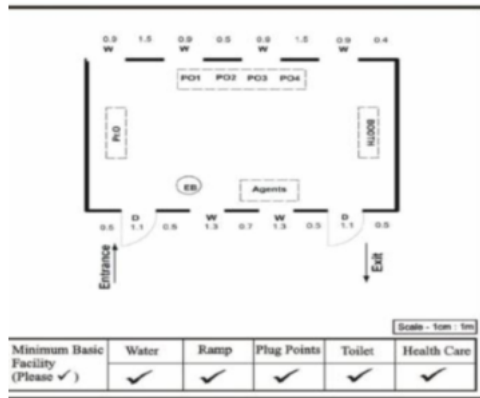

Cad View

Key MAP View