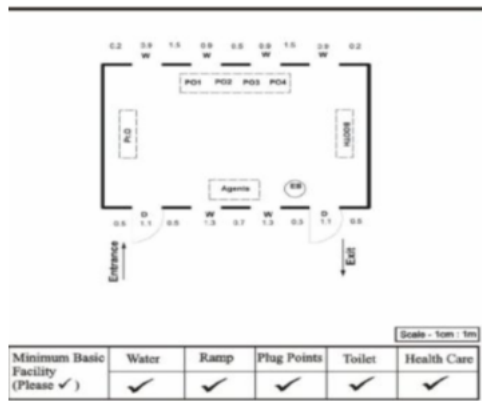

Google Map View

Polling Station Building Front View

Polling Station Front View

Cad View

Key MAP View

1 பெயர் : கோவிந்தம்மாள் கணவர் பெயர்: நாகப்பன் வீட்டு எண் : 1 வயது : 73 பாலினம் : பெண் Photo is available	NUS0418665	2 பெயர் : மங்கள லட்சுமி கணவர் பெயர்: அருணகீரி வீட்டு எண் : 1 வயது : 62 பாலினம் : பெண் Photo is available	NUS1012475	3 பெயர் : சேஷாசலம் தந்தை பெயர்: நாகப்பன் வீட்டு எண் : 1 வயது : 54 பாலினம் : ஆண் Photo is available	NUS0418657
4 பெயர் : செங்குட்டவன் தந்தை பெயர்: இராமசந்திரன் வீட்டு எண் : 1 வயது : 54 பாலினம் : ஆண் Photo is available	NUS1012640	5 பெயர் : கலாவதி கணவர் பெயர்: சேஷாசலம் வீட்டு எண் : 1 வயது : 51 பாலினம் : பெண் Photo is available	NUS0418640	6 பெயர் : மஞ்சளா கணவர் பெயர்: பிரபாகரன் வீட்டு எண் : 1 வயது : 50 பாலினம் : பெண் Photo is available	NUS1926104
7 பெயர் : முகமது யானீன் தந்தை பெயர்: ரஹமத்துல்லா வீட்டு எண் : 1 வயது : 49 பாலினம் : ஆண் Photo is available	NUS1925957	8 பெயர் : கவிதா கணவர் பெயர்: கமலேஷ் வீட்டு எண் : 1 வயது : 46 பாலினம் : பெண் Photo is available	NUS1012616	9 பெயர் : வடிவேல் தந்தை பெயர்: அருணகீரி வீட்டு எண் : 1 வயது : 45 பாலினம் : ஆண் Photo is available	NUS1012400
10 பெயர் : ராமன் தந்தை பெயர்: நாகப்பன் வீட்டு எண் : 1 வயது : 44 பாலினம் : ஆண் Photo is available	NUS0418681	11 பெயர் : ஜோதிலட்சுமி தந்தை பெயர்: நாகப்பன் வீட்டு எண் : 1 வயது : 43 பாலினம் : பெண் Photo is available	NUS0418624	12 பெயர் : ஜெகதீஷ் தந்தை பெயர்: அருணகீரி வீட்டு எண் : 1 வயது : 41 பாலினம் : ஆண் Photo is available	NUS1012483
13 பெயர் : யமுனா தாயின் பெயர்: மாயா வீட்டு எண் : 1 வயது : 34 பாலினம் : பெண் Photo is available	NUS1011758	14 பெயர் : ஜானகி தந்தை பெயர்: மாயா வீட்டு எண் : 1 வயது : 32 பாலினம் : பெண் Photo is available	NUS1011741	15 பெயர் : சாதிக்பாஷா தந்தை பெயர்: முகமதுஅனிப் வீட்டு எண் : 1-1 வயது : 54 பாலினம் : ஆண் Photo is available	NUS2360782
16 பெயர் : அப்துல்காதர் தந்தை பெயர்: ஹபீப் வீட்டு எண் : 1-1 வயது : 54 பாலினம் : ஆண் Photo is available	KRC7044464	17 பெயர் : நாஜியாபானு கணவர் பெயர்: சாதிக்பாஷா வீட்டு எண் : 1-1 வயது : 49 பாலினம் : பெண் Photo is available	NUS2360790	18 பெயர் : நாசர்உசேன் தந்தை பெயர்: முகமதுஅனிப் வீட்டு எண் : 1-1 வயது : 49 பாலினம் : ஆண் Photo is available	KRC7042526
19 பெயர் : பர்வீன்பானு கணவர் பெயர்: முகமதுஅனிப் வீட்டு எண் : 1-1 வயது : 48 பாலினம் : பெண் Photo is available	KRC1734854	20 பெயர் : நஸ்ரீன்பானு கணவர் பெயர்: நாசர்உசேன் வீட்டு எண் : 1-1 வயது : 45 பாலினம் : பெண் Photo is available	KRC3093903	21 பெயர் : ராஜா தந்தை பெயர்: கோதண்டபாணி வீட்டு எண் : 2-23 வயது : 67 பாலினம் : ஆண் Photo is available	NUS1627868
22 பெயர் : லதா தந்தை பெயர்: செங்குட்டுவன் வீட்டு எண் : 3 வயது : 54 பாலினம் : ஆண் Photo is available	NUS0418475	23 பெயர் : தமிழ்வாணன் தந்தை பெயர்: சங்கரலிங்கம் வீட்டு எண் : 3-2 வயது : 69 பாலினம் : ஆண் Photo is available	NUS2360808	24 பெயர் : சரோஜா கணவர் பெயர்: தமிழ்வாணன் வீட்டு எண் : 3-2 வயது : 57 பாலினம் : பெண் Photo is available	NUS2360816
25 பெயர் : இளங்கோவன் தந்தை பெயர்: ரத்தினசாமி வீட்டு எண் : 4 வயது : 73 பாலினம் : ஆண் Photo is available	KRC8687576	26 பெயர் : தமிழரசி கணவர் பெயர்: இளங்கோவன் வீட்டு எண் : 4 வயது : 68 பாலினம் : பெண் Photo is available	KRC9253477	27 பெயர் : சரவணன் தந்தை பெயர்: இளங்கோவன் வீட்டு எண் : 4 வயது : 44 பாலினம் : ஆண் Photo is available	KRC8687584
28 பெயர் : வெங்கடேஷ் தந்தை பெயர்: சுந்தரம் வீட்டு எண் : 4-1 வயது : 54 பாலினம் : ஆண் Photo is available	KRC7118433	29 பெயர் : நித்யா கணவர் பெயர்: வெங்கடேஷ் வீட்டு எண் : 4-1 வயது : 44 பாலினம் : பெண் Photo is available	KRC7118441	30 பெயர் : முனியம்மாள் கணவர் பெயர்: முனுசாமி வீட்டு எண் : 6 வயது : 67 பாலினம் : பெண் Photo is available	NUS1925874