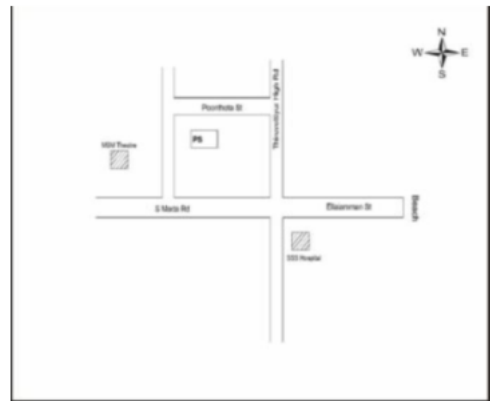

Key MAP View