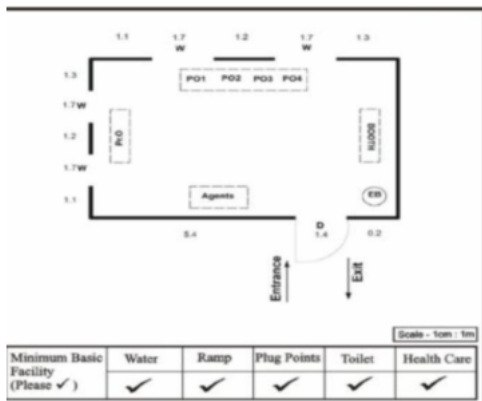

Google Map View

Polling Station Building Front View

Polling Station Front View

Cad View

Key MAP View

1 பெயர் : முல்லைசண்முகம் தந்தை பெயர்: சண்முகம் வீட்டு எண் : 1 வயது : 63 பாலினம் : ஆண்	NUS0451039 Photo is available	2 பெயர் : சோமலிங்கம் தந்தை பெயர்: திருநாவுக்கரசு வீட்டு எண் : 1 வயது : 61 பாலினம் : ஆண்	NUS0603837 Photo is available	3 பெயர் : மனோரஞ்சனி கணவர் பெயர்: சோமலிங்கம் வீட்டு எண் : 1 வயது : 57 பாலினம் : பெண்	NUS0603860 Photo is available
4 பெயர் : மாரியம்மாள் கணவர் பெயர்: சாகீர் வீட்டு எண் : 1 வயது : 43 பாலினம் : பெண்	KRC7087489 Photo is available	5 பெயர் : ரேஷ்மா கணவர் பெயர்: சுரேஷ் வீட்டு எண் : 1 வயது : 27 பாலினம் : பெண்	NUS2590719 Photo is available	6 பெயர் : பாபு தந்தை பெயர்: ரபிதீன் பாஷா வீட்டு எண் : 1 வயது : 24 பாலினம் : ஆண்	NUS2543270 Photo is available
7 பெயர் : மைசூதீன் தந்தை பெயர்: பாஷா வீட்டு எண் : 1-1 வயது : 62 பாலினம் : ஆண்	NUS2362556 Photo is available	8 பெயர் : ராஜேஸ்வரி கணவர் பெயர்: ரஃபிதீன் வீட்டு எண் : 1-1 வயது : 56 பாலினம் : பெண்	NUS2362572 Photo is available	9 பெயர் : சபிதா தந்தை பெயர்: மைசூதீன் வீட்டு எண் : 1-1 வயது : 34 பாலினம் : பெண்	NUS1154053 Photo is available
10 பெயர் : ஷர்மிளா தந்தை பெயர்: மைசூதீன் வீட்டு எண் : 1-1 வயது : 31 பாலினம் : பெண்	NUS1748219 Photo is available	11 பெயர் : சூமியாபாணு தந்தை பெயர்: ரஃபிதீன் வீட்டு எண் : 1-1 வயது : 29 பாலினம் : பெண்	NUS1748284 Photo is available	12 பெயர் : சரிதா தந்தை பெயர்: மைசூதீன் வீட்டு எண் : 1-1 வயது : 29 பாலினம் : பெண்	NUS1748292 Photo is available
13 பெயர் : சாருமதி தந்தை பெயர்: சாகீர் வீட்டு எண் : 1/1 வயது : 23 பாலினம் : பெண்	NUS2698611 Photo is available	14 பெயர் : கிஷோர் தந்தை பெயர்: ஷாகிர் வீட்டு எண் : 1/1 வயது : 20 பாலினம் : ஆண்	NUS2920239 Photo is available	15 பெயர் : லதா கணவர் பெயர்: மைதீன் வீட்டு எண் : 1-1-2 வயது : 53 பாலினம் : பெண்	NUS2362580 Photo is available
16 பெயர் : மா ப சாகீர் தந்தை பெயர்: பாஷா வீட்டு எண் : 1-1-3 வயது : 53 பாலினம் : ஆண்	NUS2362598 Photo is available	17 பெயர் : ஆதி அருள் தாயின் பெயர்: தனலட்சுமி வீட்டு எண் : 1-26 வயது : 27 பாலினம் : ஆண்	NUS1962315 Photo is available	18 பெயர் : கிளாரா கணவர் பெயர்: குழந்தைசாம் வீட்டு எண் : 2 வயது : 66 பாலினம் : பெண்	NUS2362606 Photo is available
19 பெயர் : அகஸ்டீன் தந்தை பெயர்: குழந்தைசாமி வீட்டு எண் : 2 வயது : 48 பாலினம் : ஆண்	KRC1878180 Photo is available	20 பெயர் : ஜெயராஜ் தந்தை பெயர்: குழந்தைசாமி வீட்டு எண் : 2 வயது : 45 பாலினம் : ஆண்	KRC1878552 Photo is available	21 பெயர் : ஜெகதீஷ் தந்தை பெயர்: பாபு வீட்டு எண் : 2 வயது : 28 பாலினம் : ஆண்	NUS1814318 Photo is available
22 பெயர் : கோவர்த்தனன் தந்தை பெயர்: கந்தப்பன் வீட்டு எண் : 2-1 வயது : 44 பாலினம் : ஆண்	KRC9021155 Photo is available	23 பெயர் : ஜெஸிந்தா மேரி கணவர் பெயர்: ஜெயராஜ் வீட்டு எண் : 2-20 வயது : 37 பாலினம் : பெண்	NUS1153766 Photo is available	24 பெயர் : தனலட்சுமி தந்தை பெயர்: பாபு வீட்டு எண் : 2-20 வயது : 30 பாலினம் : பெண்	NUS1628205 Photo is available
25 பெயர் : செல்வி கணவர் பெயர்: கோவர்தன் வீட்டு எண் : 2-21 வயது : 41 பாலினம் : பெண்	NUS1154145 Photo is available	26 பெயர் : குணசேகர் தந்தை பெயர்: சந்திரபோஸ் வீட்டு எண் : 2-66 வயது : 31 பாலினம் : ஆண்	NUS1748458 Photo is available	27 பெயர் : சுகன்யா கணவர் பெயர்: விஜய் சத்யம் வீட்டு எண் : 3-1-3 வயது : 33 பாலினம் : பெண்	NUS1341643 Photo is available
28 பெயர் : மோகன் தந்தை பெயர்: சண்முகம் வீட்டு எண் : 3/1/3, முதல் தெரு வயது : 66 பாலினம் : ஆண்	KRC1675495 Photo is available	29 பெயர் : அம்பிகா மோகன் கணவர் பெயர்: மோகன் வீட்டு எண் : 3/1/3, முதல் தெரு வயது : 60 பாலினம் : பெண்	KRC1675487 Photo is available	30 பெயர் : கல்யாணி கணவர் பெயர்: வைரம் வீட்டு எண் : 3-27 வயது : 75 பாலினம் : பெண்	KRC9021213 Photo is available