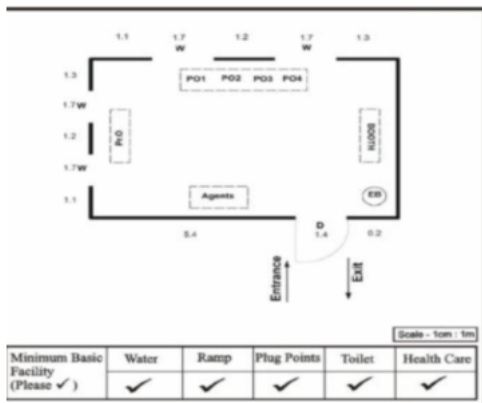

Google Map View

Polling Station Building Front View

Polling Station Front View

Cad View

Key MAP View

1 பெயர் : சேகர் தந்தை பெயர் : சுப்பிரமணி சுப்பிரமணியம் வீட்டு எண் : 1 வயது : 59 பாலினம் : ஆண்	NUS2168755 Photo is available	2 பெயர் : சிவஜோதி கணவர் பெயர் : சேகர் வீட்டு எண் : 1 வயது : 49 பாலினம் : பெண்	KRC7047475 Photo is available	3 பெயர் : ஜோபாபா கணவர் பெயர் : ஜசக் குமார் வீட்டு எண் : 1-1A வயது : 36 பாலினம் : பெண்	NUS1341924 Photo is available
4 பெயர் : பப்பி கணவர் பெயர் : தமிழ்மாறன் வீட்டு எண் : 1-1A வயது : 33 பாலினம் : பெண்	NUS1628247 Photo is available	5 பெயர் : ரமேஷ் தந்தை பெயர் : ஏசு வீட்டு எண் : 1-1A வயது : 31 பாலினம் : ஆண்	NUS1341817 Photo is available	6 பெயர் : வினித் ராஜ் தந்தை பெயர் : தனசேகரன் வீட்டு எண் : 1/1ஏ வயது : 28 பாலினம் : ஆண்	NUS2129096 Photo is available
7 பெயர் : சங்கீதா தந்தை பெயர் : ஜோசஃப் வீட்டு எண் : 1/1ஏ வயது : 23 பாலினம் : பெண்	NUS2595106 Photo is available	8 பெயர் : நர்மதா ஜே தந்தை பெயர் : ஜோசப் இ வீட்டு எண் : 1/1 அ வயது : 22 பாலினம் : பெண்	NUS2977080 Photo is available	9 பெயர் : ஜசக் குமார் தந்தை பெயர் : வரதன் வீட்டு எண் : 1A வயது : 40 பாலினம் : ஆண்	KRC7052202 Photo is available
10 பெயர் : தனசேகரன் தந்தை பெயர் : எத்திராஜ் வீட்டு எண் : 1A-1 வயது : 69 பாலினம் : ஆண்	KRC9379520 Photo is available	11 பெயர் : காந்திமதி கணவர் பெயர் : தனசேகரன் வீட்டு எண் : 1A-1 வயது : 59 பாலினம் : பெண்	KRC9379538 Photo is available	12 பெயர் : கலைமதி தந்தை பெயர் : தனசேகரன் வீட்டு எண் : 1A-1 வயது : 41 பாலினம் : பெண்	KRC7119464 Photo is available
13 பெயர் : கனிமொழி தந்தை பெயர் : தனசேகரன் வீட்டு எண் : 1A-1 வயது : 40 பாலினம் : பெண்	KRC7052210 Photo is available	14 பெயர் : ஜோசப் தந்தை பெயர் : எத்திராஜ் வீட்டு எண் : 1A-3 வயது : 61 பாலினம் : ஆண்	KRC8687360 Photo is available	15 பெயர் : ஜெயமாலதி கணவர் பெயர் : ஜோசப் வீட்டு எண் : 1A-3 வயது : 51 பாலினம் : பெண்	KRC7059801 Photo is available
16 பெயர் : ஆனந்தகிருஷ்ணன் தந்தை பெயர் : எத்திராஜ் வீட்டு எண் : 1A-4 வயது : 54 பாலினம் : ஆண்	KRC7119449 Photo is available	17 பெயர் : சிவசங்கர் தந்தை பெயர் : எத்திராஜ் வீட்டு எண் : 1A-4 வயது : 51 பாலினம் : ஆண்	KRC9379546 Photo is available	18 பெயர் : பார்வதி கணவர் பெயர் : ஆனந்தகிருஷ்ணன் வீட்டு எண் : 1A-4 வயது : 44 பாலினம் : பெண்	KRC7119456 Photo is available
19 பெயர் : சந்திரபோஸ் தந்தை பெயர் : தர்மலிங்கம் வீட்டு எண் : 2-2 வயது : 53 பாலினம் : ஆண்	KRC7051592 Photo is available	20 பெயர் : பீதாராம் தந்தை பெயர் : ரூபாராம்ஜி வீட்டு எண் : 2-3 வயது : 54 பாலினம் : ஆண்	NUS1748524 Photo is available	21 பெயர் : சுப்பிரமணியம் தந்தை பெயர் : செல்வப்பன் வீட்டு எண் : 2/4 வயது : 71 பாலினம் : ஆண்	NUS2350312 Photo is available
22 பெயர் : வள்ளியம்மை கணவர் பெயர் : சுப்பிரமணியம் வீட்டு எண் : 2/4 வயது : 69 பாலினம் : பெண்	NUS2350320 Photo is available	23 பெயர் : சம்மந்தம் தந்தை பெயர் : கனகசபை வீட்டு எண் : 2-4 வயது : 36 பாலினம் : ஆண்	NUS1748375 Photo is available	24 பெயர் : சசிகுமார் தந்தை பெயர் : குமார் வீட்டு எண் : 2-4 வயது : 28 பாலினம் : ஆண்	NUS1717925 Photo is available
25 பெயர் : லதா கணவர் பெயர் : சந்திர பொஸ் வீட்டு எண் : 2-66 வயது : 53 பாலினம் : பெண்	NUS1871839 Photo is available	26 பெயர் : சுதா கணவர் பெயர் : செந்தில் குமர் வீட்டு எண் : 2-66 வயது : 33 பாலினம் : பெண்	NUS1871789 Photo is available	27 பெயர் : தினேஷ்குமார் தந்தை பெயர் : ராஜா வீட்டு எண் : 3 வயது : 45 பாலினம் : ஆண்	NUS0604215 Photo is available
28 பெயர் : சதிஷ்குமார் தந்தை பெயர் : ராஜா வீட்டு எண் : 3 வயது : 39 பாலினம் : ஆண்	NUS0450841 Photo is available	29 பெயர் : ராஜா தந்தை பெயர் : கேசவேல் வீட்டு எண் : 3-1 வயது : 68 பாலினம் : ஆண்	NUS2363158 Photo is available	30 பெயர் : பவாணி கணவர் பெயர் : ராஜா வீட்டு எண் : 3-1 வயது : 58 பாலினம் : பெண்	NUS2363166 Photo is available