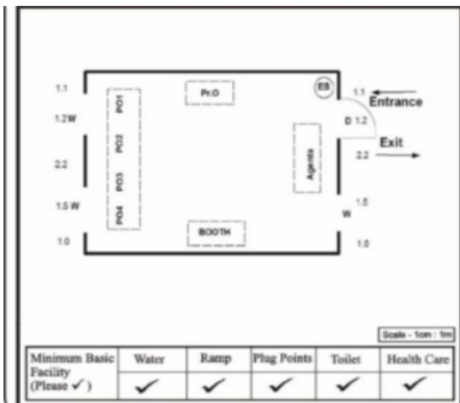

Google Map View

Polling Station Building Front View

Polling Station Front View

Cad View

Key MAP View

1 பெயர் : கணேசன் தந்தை பெயர்: நாராயணசாமி வீட்டு எண் : 1 வயது : 66 பாலினம் : ஆண் Photo is available	NUS0477778	2 பெயர் : அரி தந்தை பெயர்: ஜெயராம் வீட்டு எண் : 1 வயது : 66 பாலினம் : ஆண் Photo is available	NUS1227354	3 பெயர் : ராம்தாய் கணவர் பெயர்: பாலுச்சாமி வீட்டு எண் : 1 வயது : 65 பாலினம் : பெண் Photo is available	NUS0897322
4 பெயர் : விஜயகுமார் தந்தை பெயர்: ராஜேந்திரன் வீட்டு எண் : 1 வயது : 55 பாலினம் : ஆண் Photo is available	NUS1227511	5 பெயர் : உமாமகேஷ்வரி கணவர் பெயர்: அரி வீட்டு எண் : 1 வயது : 50 பாலினம் : பெண் Photo is available	NUS1227362	6 பெயர் : கலையரசன் தந்தை பெயர்: கணேசன் வீட்டு எண் : 1 வயது : 42 பாலினம் : ஆண் Photo is available	NUS0477786
7 பெயர் : கனகராஜ் தந்தை பெயர்: கணேசன் வீட்டு எண் : 1 வயது : 40 பாலினம் : ஆண் Photo is available	NUS0477802	8 பெயர் : தர்மரால் தந்தை பெயர்: பாலுச்சாமி வீட்டு எண் : 1 வயது : 36 பாலினம் : ஆண் Photo is available	NUS0895268	9 பெயர் : அபிராமி கணவர் பெயர்: தர்மராஜ் வீட்டு எண் : 1 வயது : 33 பாலினம் : பெண் Photo is available	NUS1655513
10 பெயர் : பாண்டி தந்தை பெயர்: பாலுச்சாமி வீட்டு எண் : 1 வயது : 33 பாலினம் : ஆண் Photo is available	NUS0872317	11 பெயர் : கார்த்திக் தந்தை பெயர்: அரி வீட்டு எண் : 1 வயது : 31 பாலினம் : ஆண் Photo is available	NUS1227370	12 பெயர் : ராஜகோபால் தந்தை பெயர்: சீனிவாசன் வீட்டு எண் : 1-1 வயது : 51 பாலினம் : ஆண் Photo is available	NUS2170850
13 பெயர் : ஐஸ்வர்யா தந்தை பெயர்: ஹரி வீட்டு எண் : 1/1 வயது : 27 பாலினம் : பெண் Photo is available	NUS2553543	14 பெயர் : ருக்மணி கணவர் பெயர்: இராமையா வீட்டு எண் : 2 வயது : 73 பாலினம் : பெண் Photo is available	NUS0477943	15 பெயர் : சசிரேகா கணவர் பெயர்: இராஜகோபால் வீட்டு எண் : 2 வயது : 47 பாலினம் : பெண் Photo is available	NUS0458059
16 பெயர் : கீர்த்தனா தந்தை பெயர்: அருணகிரி வீட்டு எண் : 2 வயது : 25 பாலினம் : பெண் Photo is available	NUS2545341	17 பெயர் : சந்தீப் தந்தை பெயர்: ராஜகோபால் வீட்டு எண் : 2 வயது : 20 பாலினம் : ஆண் Photo is available	NUS2819886	18 பெயர் : ஸ்ரீதேவி கணவர் பெயர்: அருணகிரி வீட்டு எண் : 2-2 வயது : 50 பாலினம் : பெண் Photo is available	NUS2170868
19 பெயர் : தங்கமணி தந்தை பெயர்: சின்னசாமி வீட்டு எண் : 3 வயது : 59 பாலினம் : ஆண் Photo is available	NUS2170884	20 பெயர் : முத்துமாரி கணவர் பெயர்: தங்கமணி வீட்டு எண் : 3 வயது : 46 பாலினம் : பெண் Photo is available	KRC5640297	21 பெயர் : முருகேசன் தந்தை பெயர்: தங்கமணி வீட்டு எண் : 3 வயது : 31 பாலினம் : ஆண் Photo is available	NUS1227222
22 பெயர் : சுப்புராஜ் தந்தை பெயர்: தங்கமணி வீட்டு எண் : 03 வயது : 26 பாலினம் : ஆண் Photo is available	NUS2015675	23 பெயர் : மு புஷ்பாவலி தந்தை பெயர்: முருகேசன் வீட்டு எண் : 3 வயது : 23 பாலினம் : பெண் Photo is available	NUS2685741	24 பெயர் : லதா கணவர் பெயர்: யுவராஜ் வீட்டு எண் : 4 வயது : 46 பாலினம் : பெண் Photo is available	NUS0478164
25 பெயர் : தனலக்ஷ்மி தந்தை பெயர்: தர்மராஜ் வீட்டு எண் : 04 வயது : 30 பாலினம் : பெண் Photo is available	NUS1973767	26 பெயர் : விமலராஜ் தந்தை பெயர்: யுவராஜ் வீட்டு எண் : 4 வயது : 23 பாலினம் : ஆண் Photo is available	NUS2555589	27 பெயர் : மோகனா கணவர் பெயர்: பெரியசாமி வீட்டு எண் : 4-1 வயது : 78 பாலினம் : பெண் Photo is available	NUS2170900
28 பெயர் : பொன்மலர் கணவர் பெயர்: மதியழகன் வீட்டு எண் : 4-1 வயது : 47 பாலினம் : பெண் Photo is available	KRC1543172	# 29 பெயர் : முனுசாமி கா ச தந்தை பெயர்: சுப்பிரமணி வீட்டு எண் : 4-3 வயது : 54 பாலினம் : ஆண் Photo is available	KRC5642954	# 30 பெயர் : பானுமதி கணவர் பெயர்: முனுசாமி வீட்டு எண் : 4-3 வயது : 53 பாலினம் : பெண் Photo is available	KRC5642947