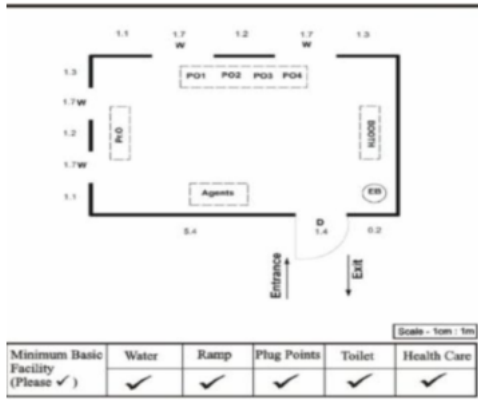

Google Map View

Polling Station Building Front View

Polling Station Front View

Cad View

Key MAP View

1 பெயர் : பிரேமகுமாரி கணவர் பெயர்: மோகனசுந்தரம் வீட்டு எண் : 10 வயது : 66 பாலினம் : பெண்	KRC7049000 Photo is available	2 பெயர் : அஸ்வினி கணவர் பெயர்: கபிலன் வீட்டு எண் : 12 வயது : 36 பாலினம் : பெண்	NUS2620656 Photo is available	# 3 பெயர் : தி மு தனியரசு தந்தை பெயர்: முருகேசன் வீட்டு எண் : 14 வயது : 57 பாலினம் : ஆண்	NUS2364172 Photo is available
4 பெயர் : மோகனா கணவர் பெயர்: தனியரசு வீட்டு எண் : 14 வயது : 45 பாலினம் : பெண்	KRC8689515 Photo is available	5 பெயர் : தீபக் தந்தை பெயர்: தனியரசு வீட்டு எண் : 14 வயது : 23 பாலினம் : ஆண்	NUS2620599 Photo is available	6 பெயர் : செல்வம் தந்தை பெயர்: சின்னதம்பி வீட்டு எண் : 16 வயது : 51 பாலினம் : ஆண்	KRC7086788 Photo is available
7 பெயர் : மணிமேகலை கணவர் பெயர்: செல்வம் வீட்டு எண் : 16 வயது : 50 பாலினம் : பெண்	NUS2364396 Photo is available	8 பெயர் : கருணாசாகர் தந்தை பெயர்: செல்வம் வீட்டு எண் : 16 வயது : 27 பாலினம் : ஆண்	NUS1926575 Photo is available	9 பெயர் : மாளவிகா தந்தை பெயர்: செல்வம் வீட்டு எண் : 16பி வயது : 26 பாலினம் : பெண்	NUS2136398 Photo is available
10 பெயர் : பாலமுருகன் தந்தை பெயர்: வேலு வீட்டு எண் : 17 வயது : 43 பாலினம் : ஆண்	KRC7086325 Photo is available	11 பெயர் : அகிலா கணவர் பெயர்: பழனி வீட்டு எண் : 19 வயது : 76 பாலினம் : பெண்	KRC7122922 Photo is available	12 பெயர் : உதயராணி தந்தை பெயர்: பழனி வீட்டு எண் : 19 வயது : 49 பாலினம் : பெண்	KRC7122914 Photo is available
13 பெயர் : வி பவானி தாயின் பெயர்: வி சரஸ்வதி வீட்டு எண் : Thiruvalluvar Apartment வயது : 40 பாலினம் : பெண்	NUS2776110 Photo is available	14 பெயர் : சுதாகர் தந்தை பெயர்: மோகனரங்கம் வீட்டு எண் : 26 வயது : 61 பாலினம் : ஆண்	KRC7052244 Photo is available	15 பெயர் : சொர்ணலதா கணவர் பெயர்: சுதாகர் வீட்டு எண் : 26 வயது : 59 பாலினம் : பெண்	KRC7052251 Photo is available
16 பெயர் : சதிஸ் குமார் தந்தை பெயர்: ஆறுமுகம் வீட்டு எண் : 27 வயது : 34 பாலினம் : ஆண்	NUS1154160 Photo is available	17 பெயர் : குணசேகரன் தந்தை பெயர்: பார்த்தசாரதி வீட்டு எண் : 28 வயது : 53 பாலினம் : ஆண்	KRC9011115 Photo is available	18 பெயர் : தேவராணி கணவர் பெயர்: குணசேகரன் வீட்டு எண் : 28 வயது : 53 பாலினம் : பெண்	KRC8688384 Photo is available
19 பெயர் : யாவணதேவி தந்தை பெயர்: குணசேகரன் வீட்டு எண் : 28 வயது : 27 பாலினம் : பெண்	NUS2100337 Photo is available	20 பெயர் : அஸ்விராணி கணவர் பெயர்: ராஜி வீட்டு எண் : 46.பிளாக்.ஏ வயது : 57 பாலினம் : பெண்	NUS2643955 Photo is available	21 பெயர் : கார்த்திக் தந்தை பெயர்: ராஜா வீட்டு எண் : 217 வயது : 33 பாலினம் : ஆண்	NUS1481696 Photo is available
22 பெயர் : சுரேஷ் தந்தை பெயர்: சங்கர் வீட்டு எண் : 217 வயது : 32 பாலினம் : ஆண்	NUS0815795 Photo is available	23 பெயர் : கோமதி தந்தை பெயர்: ராஜா வீட்டு எண் : 217 வயது : 31 பாலினம் : பெண்	NUS1481688 Photo is available	24 பெயர் : ஷ்ரீலேகா.வீ.ஏம முத்து குமார் தந்தை பெயர்: முத்து குமார் வீட்டு எண் : 302 வயது : 24 பாலினம் : பெண்	NUS2553402 Photo is available
25 பெயர் : கார்த்திக் தந்தை பெயர்: ராமலிங்கம் வீட்டு எண் : 304 வயது : 35 பாலினம் : ஆண்	NUS1343003 Photo is available	26 பெயர் : ஹரிக்ரிஷ்ணன் குப்புசாமி தந்தை பெயர்: குப்புசாமி வீட்டு எண் : 318/ஏஃப வயது : 57 பாலினம் : ஆண்	NUS2499911 Photo is available		