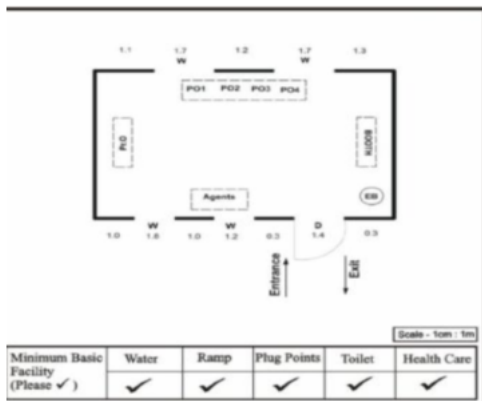

Google Map View

Polling Station Building Front View

Polling Station Front View

Cad View

Key MAP View

1 பெயர் : ராஜேந்திரன் கோ தந்தை பெயர்: கோவிந்தராஜன் வீட்டு எண் : 1 வயது : 72 பாலினம் : ஆண் Photo is available	NUS0606954	2 பெயர் : பாலசுப்பிரமணியன் தந்தை பெயர்: தட்சிணாமூர்த்தி வீட்டு எண் : 1 வயது : 68 பாலினம் : ஆண் Photo is available	NUS0608729	3 பெயர் : செளந்திர ராகவன் தந்தை பெயர்: தங்கப்பழம் வீட்டு எண் : 1 வயது : 64 பாலினம் : ஆண் Photo is available	NUS0608877
4 பெயர் : வீலாவதி தந்தை பெயர்: ராஜேந்திரன் வீட்டு எண் : 1 வயது : 60 பாலினம் : பெண் Photo is available	NUS0606905	5 பெயர் : திலகம் கணவர் பெயர்: பாலச்சுப்பிரமணியன் வீட்டு எண் : 1 வயது : 60 பாலினம் : பெண் Photo is available	NUS0608679	6 பெயர் : சித்ரா கணவர் பெயர்: பாஸ்கர் வீட்டு எண் : 1 வயது : 59 பாலினம் : பெண் Photo is available	NUS0721647
7 பெயர் : குணசேகர் தந்தை பெயர்: வீரபத்திரன் வீட்டு எண் : 1 வயது : 56 பாலினம் : ஆண் Photo is available	NUS0607028	8 பெயர் : வடுவம்மாள் வ கணவர் பெயர்: வரதன் வீட்டு எண் : 1 வயது : 55 பாலினம் : பெண் Photo is available	NUS0606780	9 பெயர் : ஜெயகுமார் தந்தை பெயர்: ராஜயன் வீட்டு எண் : 1 வயது : 53 பாலினம் : ஆண் Photo is available	NUS0417170
10 பெயர் : ஜார்ஜ் வர்கீஸ் கணவர் பெயர்: ஜீவானந்தம்மாள் வீட்டு எண் : 1 வயது : 52 பாலினம் : பெண் Photo is available	NUS0815290	11 பெயர் : தேவி கணவர் பெயர்: கோவிந்தசாமி வீட்டு எண் : 1 வயது : 50 பாலினம் : பெண் Photo is available	NUS0607663	12 பெயர் : தமிழவேலன் தந்தை பெயர்: ரங்கநாதன் வீட்டு எண் : 1 வயது : 44 பாலினம் : ஆண் Photo is available	NUS0609107
13 பெயர் : ராஜசேகர் தந்தை பெயர்: பாலச்சுப்பிரமணியன் வீட்டு எண் : 1 வயது : 41 பாலினம் : ஆண் Photo is available	NUS0608646	14 பெயர் : சீனு தந்தை பெயர்: சண்முகம் வீட்டு எண் : 1 வயது : 40 பாலினம் : ஆண் Photo is available	NUS1926757	15 பெயர் : ரேனுகா கணவர் பெயர்: கிருஷ்ணா வீட்டு எண் : 1 வயது : 39 பாலினம் : பெண் Photo is available	NUS0815894
16 பெயர் : சரவணன் தந்தை பெயர்: ராஜேந்திரன் வீட்டு எண் : 1 வயது : 36 பாலினம் : ஆண் Photo is available	NUS0606921	17 பெயர் : தினேசுக்குமார் தந்தை பெயர்: பாலச்சுப்பிரமணியன் வீட்டு எண் : 1 வயது : 34 பாலினம் : ஆண் Photo is available	NUS0608703	18 பெயர் : வினோத் குமார் தந்தை பெயர்: வரதன் வீட்டு எண் : 1 வயது : 32 பாலினம் : ஆண் Photo is available	NUS0606822
19 பெயர் : ஜெயலட்சுமி கணவர் பெயர்: சீனு வீட்டு எண் : 1 வயது : 30 பாலினம் : பெண் Photo is available	NUS1926765	20 பெயர் : செளமியன் தந்தை பெயர்: குணாளன் வீட்டு எண் : 1 வயது : 30 பாலினம் : ஆண் Photo is available	NUS1343128	21 பெயர் : மீனா கு கணவர் பெயர்: குணாளன் வீட்டு எண் : 1/1 வயது : 67 பாலினம் : பெண் Photo is available	NUS2786606
22 பெயர் : குணாளன் தந்தை பெயர்: ரத்னம் வீட்டு எண் : 1-1 வயது : 66 பாலினம் : ஆண் Photo is available	KRC8686172	23 பெயர் : மீனா கணவர் பெயர்: குணாளன் வீட்டு எண் : 1-1 வயது : 65 பாலினம் : பெண் Photo is available	KRC8686214	24 பெயர் : முனுசாமி தந்தை பெயர்: முருகேசன் வீட்டு எண் : 1-1 வயது : 53 பாலினம் : ஆண் Photo is available	NUS2364719
25 பெயர் : பூமிநாதன் தந்தை பெயர்: தையலு வீட்டு எண் : 1-4 வயது : 50 பாலினம் : ஆண் Photo is available	NUS0610212	26 பெயர் : ரத்தினம் இதரர் பெயர்: குருசாமி வீட்டு எண் : 1-51b-1 வயது : 89 பாலினம் : ஆண் Photo is available	NUS1814912	27 பெயர் : ரவிக்குமார் தந்தை பெயர்: ரத்தினம் வீட்டு எண் : 1-51B-1 வயது : 49 பாலினம் : ஆண் Photo is available	NUS1628460
28 பெயர் : ஷண்முக பிரியா கணவர் பெயர்: ரவிக்குமார் வீட்டு எண் : 1-51B-1 வயது : 41 பாலினம் : பெண் Photo is available	NUS1814920	29 பெயர் : செய்யதாராடி கணவர் பெயர்: நாகு சாகிபு வீட்டு எண் : 2 வயது : 65 பாலினம் : பெண் Photo is available	NUS1342955	30 பெயர் : தெங்கர்குமார் தந்தை பெயர்: குருசாமி வீட்டு எண் : 2 வயது : 42 பாலினம் : ஆண் Photo is available	KRC7086341