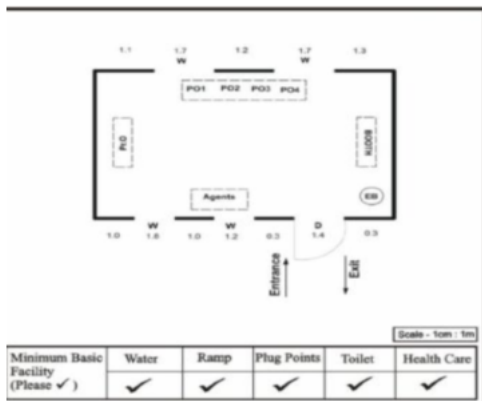

Google Map View

Polling Station Building Front View

Polling Station Front View

Cad View

Key MAP View

1	NUS1557784	பெயர் : ரவி தந்தை பெயர்: சந்திரன் வீட்டு எண் : 68 வயது : 64 பாலினம் : ஆண்	Photo is available	2	NUS0815852	பெயர் : சுப்பிரமணியன் தந்தை பெயர்: நாச்சியப்பன் வீட்டு எண் : 68 வயது : 61 பாலினம் : ஆண்	Photo is available	3	NUS0765552	பெயர் : இளங்கோவன் தந்தை பெயர்: துரைபாண்டியன் வீட்டு எண் : 68 வயது : 59 பாலினம் : ஆண்	Photo is available
4	NUS1557883	பெயர் : மனிததேவி தந்தை பெயர்: தேவநாத் வீட்டு எண் : 68 வயது : 59 பாலினம் : பெண்	Photo is available	5	NUS1628494	பெயர் : பூபதி தந்தை பெயர்: பொன்னுசாமி வீட்டு எண் : 68 வயது : 58 பாலினம் : ஆண்	Photo is available	6	NUS0815860	பெயர் : அழகு மீளாளை கணவர் பெயர்: சுப்பிரமணியன் வீட்டு எண் : 68 வயது : 51 பாலினம் : பெண்	Photo is available
7	NUS0417147	பெயர் : சகாயராஜ் தந்தை பெயர்: ஈஸ்தாக்கி வீட்டு எண் : 68 வயது : 49 பாலினம் : ஆண்	Photo is available	8	NUS0609404	பெயர் : பூந்தேவி கணவர் பெயர்: கண்ணன் வீட்டு எண் : 68 வயது : 45 பாலினம் : பெண்	Photo is available	9	NUS1343086	பெயர் : பிரதீப் குமார் தந்தை பெயர்: ஆறுமுகம் வீட்டு எண் : 68 வயது : 40 பாலினம் : ஆண்	Photo is available
10	NUS0721811	பெயர் : உஷா கணவர் பெயர்: வீரா வீட்டு எண் : 68 வயது : 39 பாலினம் : பெண்	Photo is available	11	NUS0417113	பெயர் : டானி தந்தை பெயர்: ராபின்சன் வீட்டு எண் : 68 வயது : 39 பாலினம் : ஆண்	Photo is available	12	NUS0058222	பெயர் : மும்தாஜ் பேகம் கணவர் பெயர்: செய்யதுஅலி அப்துல் ரஹ்மான் வீட்டு எண் : 68 வயது : 36 பாலினம் : பெண்	Photo is available
13	NUS0417204	பெயர் : பாக்கியலட்சுமி தந்தை பெயர்: கதிர்வேல் வீட்டு எண் : 68 வயது : 36 பாலினம் : பெண்	Photo is available	14	NUS0721464	பெயர் : கோபிநாத் தந்தை பெயர்: ஆறுமுகம் வீட்டு எண் : 68 வயது : 34 பாலினம் : ஆண்	Photo is available	15	NUS1926708	பெயர் : சாருலதா தந்தை பெயர்: மணி வீட்டு எண் : 68 வயது : 29 பாலினம் : பெண்	Photo is available
16	NUS1962570	பெயர் : ஷர்மிளா தந்தை பெயர்: பூபதி வீட்டு எண் : 68 வயது : 28 பாலினம் : பெண்	Photo is available	17	NUS2366383	பெயர் : வசந்தி கணவர் பெயர்: மணி வீட்டு எண் : 68-1A வயது : 51 பாலினம் : பெண்	Photo is available	18	KRC1585389	பெயர் : குணசுந்தரி கணவர் பெயர்: முனுசாமி வீட்டு எண் : 68-1A வயது : 44 பாலினம் : பெண்	Photo is available
19	NUS0608208	பெயர் : சூரியகலா கணவர் பெயர்: முரளி வீட்டு எண் : 68-1A வயது : 34 பாலினம் : பெண்	Photo is available	20	NUS2871788	பெயர் : மு கு ஜீவா தந்தை பெயர்: முனுசாமி வீட்டு எண் : 68/1ஏ வயது : 23 பாலினம் : ஆண்	Photo is available	21	NUS1814532	பெயர் : சீதா ராமன் தந்தை பெயர்: சுப்பிரமணியன் வீட்டு எண் : 68-2 வயது : 29 பாலினம் : ஆண்	Photo is available
22	NUS2660785	பெயர் : சந்தனராஜ் தந்தை பெயர்: தாஸ் வீட்டு எண் : 68/4 வயது : 70 பாலினம் : ஆண்	Photo is available	23	KRC9541624	பெயர் : எழிலரசன் தந்தை பெயர்: ஆறுமுகம் வீட்டு எண் : 68-4 வயது : 55 பாலினம் : ஆண்	Photo is available	24	KRC9541640	பெயர் : ஜெயந்தி கணவர் பெயர்: எழிலரசன் வீட்டு எண் : 68-4 வயது : 45 பாலினம் : பெண்	Photo is available
25	NUS2660793	பெயர் : ஸ்டெல்லாமேரி தந்தை பெயர்: காளிமுத்து வீட்டு எண் : 68/4 வயது : 44 பாலினம் : பெண்	Photo is available	26	NUS2023984	பெயர் : சந்திரா கணவர் பெயர்: சதீஷ் குமார் வீட்டு எண் : 68/4 வயது : 43 பாலினம் : பெண்	Photo is available	27	NUS2661163	பெயர் : அற்புதராஜ் தந்தை பெயர்: சந்தனராஜ் வீட்டு எண் : 68/4 வயது : 37 பாலினம் : ஆண்	Photo is available
28	NUS2661155	பெயர் : செல்வம் தந்தை பெயர்: சந்தனராஜ் வீட்டு எண் : 68/4 வயது : 33 பாலினம் : ஆண்	Photo is available	29	NUS2080026	பெயர் : ஹேமகுமாரி தந்தை பெயர்: ராமக்கிருஷ்ணன் வீட்டு எண் : 68/4 வயது : 25 பாலினம் : பெண்	Photo is available	30	NUS2501872	பெயர் : அரவிந்தன் தந்தை பெயர்: ராமக்கிருஷ்ணன் வீட்டு எண் : 68/4 வயது : 24 பாலினம் : ஆண்	Photo is available