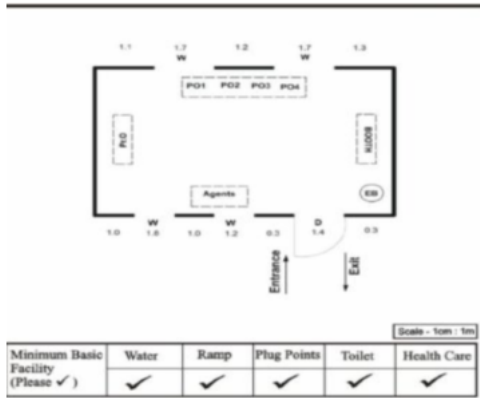

Google Map View

Polling Station Building Front View

Polling Station Front View

Cad View

Key MAP View

1 பெயர் : ஜோதி கணவர் பெயர்: மனோகரன் வீட்டு எண் : 1 வயது : 65 பாலினம் : பெண்	NUS1927003 Photo is available	2 பெயர் : சேகர் தந்தை பெயர்: அம்பலவாணன் வீட்டு எண் : 1 வயது : 54 பாலினம் : ஆண்	NUS1014455 Photo is available	3 பெயர் : கல்பனா தேவி கணவர் பெயர்: சேகர் வீட்டு எண் : 1 வயது : 46 பாலினம் : பெண்	NUS1014448 Photo is available
4 பெயர் : பிரபாகரன் தந்தை பெயர்: பல்ராமன் வீட்டு எண் : 1 வயது : 46 பாலினம் : ஆண்	NUS1927011 Photo is available	5 பெயர் : சந்தோஷ்குமார் தந்தை பெயர்: அருள் தாஸ் வீட்டு எண் : 1 வயது : 43 பாலினம் : ஆண்	NUS1014281 Photo is available	6 பெயர் : மேரி தந்தை பெயர்: ஏசுதாஸ் வீட்டு எண் : 1 வயது : 42 பாலினம் : பெண்	NUS1199694 Photo is available
7 பெயர் : மீனா கணவர் பெயர்: சுரேஷ் வீட்டு எண் : 1 வயது : 41 பாலினம் : பெண்	NUS1926997 Photo is available	8 பெயர் : வீணா கணவர் பெயர்: பிரபாகரன் வீட்டு எண் : 1 வயது : 39 பாலினம் : பெண்	NUS1927029 Photo is available	9 பெயர் : சுகாதர் தந்தை பெயர்: ஏசுதாஸ் வீட்டு எண் : 1 வயது : 37 பாலினம் : ஆண்	NUS1199702 Photo is available
10 பெயர் : மேகநாதன் தந்தை பெயர்: விநாயகம் வீட்டு எண் : 1 வயது : 32 பாலினம் : ஆண்	NUS1014182 Photo is available	11 பெயர் : பிரசாத் தந்தை பெயர்: சம்மந்தம் வீட்டு எண் : 1 வயது : 32 பாலினம் : ஆண்	NUS1014521 Photo is available	12 பெயர் : நந்தினி தந்தை பெயர்: ஆதித்தன் வீட்டு எண் : 3 வயது : 34 பாலினம் : பெண்	NUS0332478 Photo is available
13 பெயர் : ஜெயராஜ் தந்தை பெயர்: தமிழ்செல்வம் வீட்டு எண் : 3/51பி/1 வயது : 22 பாலினம் : ஆண்	NUS2774222 Photo is available	14 பெயர் : கவிப்பிரியா ராஜேந்திரன் தந்தை பெயர்: ராஜேந்திரன் வீட்டு எண் : 3/51பி/1 வயது : 21 பாலினம் : பெண்	NUS2839918 Photo is available	15 பெயர் : தீபக் தந்தை பெயர்: ஏழுமலை வீட்டு எண் : 3-68-2 வயது : 30 பாலினம் : ஆண்	NUS1558220 Photo is available
16 பெயர் : காஞ்சனா கணவர் பெயர்: சசிக்குமார் வீட்டு எண் : 4A வயது : 39 பாலினம் : பெண்	NUS0331777 Photo is available	17 பெயர் : மகேஸ்வரி கணவர் பெயர்: சுப்பிரமணியன் வீட்டு எண் : 4-a வயது : 45 பாலினம் : பெண்	NUS0331819 Photo is available	# 18 பெயர் : வினோத் கோபாலன் தந்தை பெயர்: கோபாலன் வீட்டு எண் : 4/ஏ வயது : 45 பாலினம் : ஆண்	NUS2888790 Photo is available
19 பெயர் : ஞானம் தந்தை பெயர்: சுப்பிரமணி வீட்டு எண் : 5 வயது : 61 பாலினம் : ஆண்	NUS1926864 Photo is available	20 பெயர் : லட்சுமி தந்தை பெயர்: ஆதவன் வீட்டு எண் : 5 வயது : 39 பாலினம் : பெண்	NUS1558105 Photo is available	21 பெயர் : மாணிக்கராஜ் தந்தை பெயர்: ஏகாம்பரம் வீட்டு எண் : 5-4 வயது : 66 பாலினம் : ஆண்	NUS2384535 Photo is available
22 பெயர் : விஜயலட்சுமி கணவர் பெயர்: மாணிக்கராஜ் வீட்டு எண் : 5-4 வயது : 60 பாலினம் : பெண்	NUS2384543 Photo is available	23 பெயர் : கமலக்கண்ணன் தந்தை பெயர்: மாணிக்கராஜ் வீட்டு எண் : 5-4 வயது : 41 பாலினம் : ஆண்	KRC7080906 Photo is available	24 பெயர் : ராஜ்குமார் தந்தை பெயர்: மாணிக்கராஜ் வீட்டு எண் : 5-4 வயது : 39 பாலினம் : ஆண்	KRC7080898 Photo is available
25 பெயர் : முத்துலட்சுமி தந்தை பெயர்: சங்கர்லால் வீட்டு எண் : 5-51B-5A வயது : 52 பாலினம் : பெண்	NUS1718857 Photo is available	26 பெயர் : ஜனனி ப தந்தை பெயர்: பழனிவேல் வீட்டு எண் : 5 ஏ பிளாக் வயது : 20 பாலினம் : பெண்	NUS2994846 Photo is available	27 பெயர் : சாமிஉக்தா வி தந்தை பெயர்: விவேகானந்தன் வீட்டு எண் : 5/பி/5 வயது : 21 பாலினம் : பெண்	NUS2839850 Photo is available
28 பெயர் : செய்யதுஅலிபாத்திமா கணவர் பெயர்: முகமதுஇஸ்மாயில் வீட்டு எண் : 6 வயது : 39 பாலினம் : பெண்	NUS0331702 Photo is available	29 பெயர் : முகமதுஇஸ்மாயில் தந்தை பெயர்: காஜாமொய்தீன் வீட்டு எண் : 6-1 வயது : 42 பாலினம் : ஆண்	KRC7090400 Photo is available	30 பெயர் : ராஜலட்சுமி தந்தை பெயர்: ராஜகுரை வீட்டு எண் : 6-51b-5b வயது : 28 பாலினம் : பெண்	NUS1718899 Photo is available