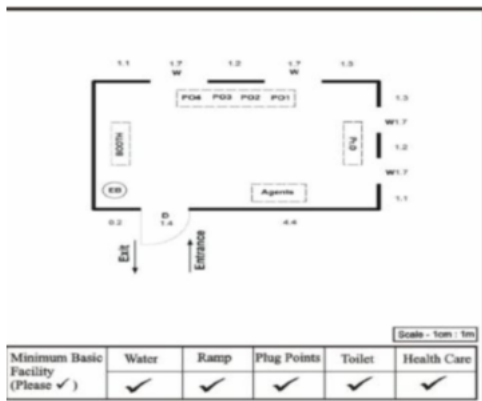

Google Map View

Polling Station Building Front View

Polling Station Front View

Cad View

Key MAP View

1 பெயர் : குமாரி கணவர் பெயர் : கண்ணன்குட்டி வீட்டு எண் : 1 வயது : 70 பாலினம் : பெண் Photo is available	NUS115530	2 பெயர் : கிருஷ்ணா தந்தை பெயர் : பாலசுப்ரமணி வீட்டு எண் : 0/1 வயது : 24 பாலினம் : ஆண் Photo is available	NUS2551554	3 பெயர் : கெஜலட்சுமி கணவர் பெயர் : பாபு வீட்டு எண் : 1-77-1 வயது : 53 பாலினம் : பெண் Photo is available	NUS0817031
4 பெயர் : சுரேஷ்குமார் தந்தை பெயர் : முனுசுவாமி வீட்டு எண் : 5 வயது : 49 பாலினம் : ஆண் Photo is available	NUS1015221	5 பெயர் : ஆனந்தன் தந்தை பெயர் : பாலான் வீட்டு எண் : 8B வயது : 39 பாலினம் : ஆண் Photo is available	NUS1451103	6 பெயர் : லதா கணவர் பெயர் : குமார் வீட்டு எண் : 9-1 வயது : 46 பாலினம் : பெண் Photo is available	NUS1015056
7 பெயர் : ஆமீனா கணவர் பெயர் : அப்துல் ரஜாக் வீட்டு எண் : 12-67 வயது : 43 பாலினம் : பெண் Photo is available	NUS0060996	8 பெயர் : மலர்கொடி கணவர் பெயர் : பாபு வீட்டு எண் : 13 வயது : 48 பாலினம் : பெண் Photo is available	NUS1927284	9 பெயர் : புவனேஸ்வரி தந்தை பெயர் : ஆறுமுகம் வீட்டு எண் : 13 வயது : 32 பாலினம் : பெண் Photo is available	NUS1015239
10 பெயர் : ர கிருத்திகா தந்தை பெயர் : ரமேஷ் வீட்டு எண் : 15 வயது : 26 பாலினம் : பெண் Photo is available	NUS2543098	11 பெயர் : சாந்தி கணவர் பெயர் : ஆலன் வீட்டு எண் : 16/13ஏ வயது : 57 பாலினம் : பெண் Photo is available	NUS2024545	12 பெயர் : லக்ஷ்மி கணவர் பெயர் : சுரேஷ் வீட்டு எண் : 17-1-5B வயது : 47 பாலினம் : பெண் Photo is available	NUS1015205
13 பெயர் : கவிதா தந்தை பெயர் : பாலமுருகன் வீட்டு எண் : 38 வயது : 27 பாலினம் : பெண் Photo is available	NUS1927524	14 பெயர் : ஜெயகுமார் தந்தை பெயர் : சுரேஷ் குமார் வீட்டு எண் : 44 வயது : 28 பாலினம் : ஆண் Photo is available	NUS2024610	15 பெயர் : ரங்கநாயகி கணவர் பெயர் : பாலன் வீட்டு எண் : 67 வயது : 69 பாலினம் : பெண் Photo is available	NUS1815430
16 பெயர் : ஆறுமுகம் தந்தை பெயர் : கோதண்டராமன் வீட்டு எண் : 67 வயது : 68 பாலினம் : ஆண் Photo is available	NUS1927441	17 பெயர் : தனலக்ஷ்மி கணவர் பெயர் : சிவராமம் வீட்டு எண் : 67 வயது : 64 பாலினம் : பெண் Photo is available	NUS1815448	18 பெயர் : பாபு தந்தை பெயர் : நாராயணன் வீட்டு எண் : 67 வயது : 54 பாலினம் : ஆண் Photo is available	NUS1157544
19 பெயர் : மாரியப்பன் தந்தை பெயர் : தேவராஜ் வீட்டு எண் : 67 வயது : 49 பாலினம் : ஆண் Photo is available	NUS1719293	20 பெயர் : கோட்டிஸ்வரி கணவர் பெயர் : மாரியப்பன் வீட்டு எண் : 67 வயது : 44 பாலினம் : பெண் Photo is available	NUS1719301	21 பெயர் : லட்சுமி கணவர் பெயர் : பால முரளி கிருஷ்ணன் வீட்டு எண் : 67 வயது : 37 பாலினம் : பெண் Photo is available	NUS1815737
22 பெயர் : விக்னேஷ் குமார் தந்தை பெயர் : தனராஜ் வீட்டு எண் : 67 வயது : 29 பாலினம் : ஆண் Photo is available	NUS1719269	23 பெயர் : சக்திவேல் தந்தை பெயர் : பாபு வீட்டு எண் : 67 வயது : 27 பாலினம் : ஆண் Photo is available	NUS1927474	24 பெயர் : நிவேதா தந்தை பெயர் : ரகுநாதன் வீட்டு எண் : 67 வயது : 27 பாலினம் : பெண் Photo is available	NUS1927490
25 பெயர் : அபர்ணா தந்தை பெயர் : சிவராமன் வீட்டு எண் : 67-2ஏ/161 வயது : 35 பாலினம் : பெண் Photo is available	NUS1338813	26 பெயர் : வைஷ்ணவி. சு தந்தை பெயர் : சுரேஷ் குமார் வீட்டு எண் : 67/3 வயது : 19 பாலினம் : பெண் Photo is available	NUS3008554	27 பெயர் : முனுசாமி இதரர் பெயர் : செங்கையூர் வீட்டு எண் : 67/4 வயது : 60 பாலினம் : ஆண் Photo is available	NUS2082915
28 பெயர் : உமா கணவர் பெயர் : முனுசாமி வீட்டு எண் : 67/4 வயது : 58 பாலினம் : பெண் Photo is available	NUS2083954	29 பெயர் : கோவிந்தசாமி வெ தந்தை பெயர் : வெங்கடையா வீட்டு எண் : 67/4 வயது : 42 பாலினம் : ஆண் Photo is available	NUS2024826	30 பெயர் : விஜயா லக்ஷ்மி தந்தை பெயர் : முனுசாமி வீட்டு எண் : 67/4 வயது : 33 பாலினம் : பெண் Photo is available	NUS2024792