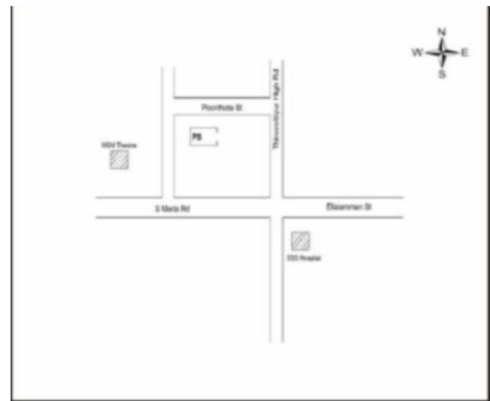

Cad View

Key MAP View