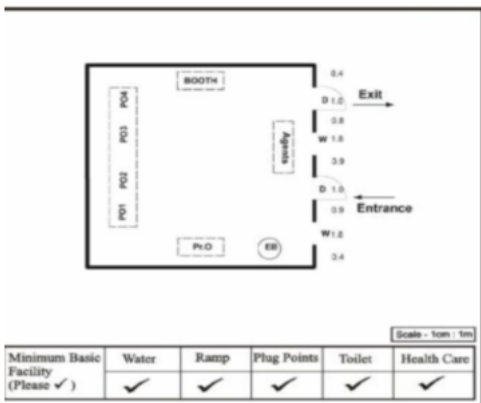

Google Map View

Polling Station Building Front View

Polling Station Front View

Cad View

Key MAP View

1 பெயர் : ராஜசேகர் தந்தை பெயர்: பன்னீர் செல்வம் வீட்டு எண் : 1 வயது : 41 பாலினம் : ஆண் Photo is available	NUS1199801	2 பெயர் : சந்தோஷ் தாயின் பெயர்: மனோன்மணி வீட்டு எண் : 1 வயது : 30 பாலினம் : ஆண் Photo is available	NUS1451764	3 பெயர் : புஷ்பா கணவர் பெயர்: டில்லிபாபு வீட்டு எண் : 1-1 வயது : 57 பாலினம் : பெண் Photo is available	NUS1016377
4 பெயர் : அண்ணம்மாள் கணவர் பெயர்: செல்வராஜ் வீட்டு எண் : 1/3 வயது : 48 பாலினம் : பெண் Photo is available	NUS2754950	5 பெயர் : முருகானந்தம் தந்தை பெயர்: ரத்தினசாமி வீட்டு எண் : 2 வயது : 55 பாலினம் : ஆண் Photo is available	NUS0818260	6 பெயர் : தேவி கணவர் பெயர்: முருகானந்தம் வீட்டு எண் : 2 வயது : 42 பாலினம் : பெண் Photo is available	NUS0818278
7 பெயர் : பார்த்தசாரதி தந்தை பெயர்: பலராமன் வீட்டு எண் : 2/1 வயது : 46 பாலினம் : ஆண் Photo is available	NUS2691145	8 பெயர் : செல்வி கணவர் பெயர்: பார்த்தசாரதி வீட்டு எண் : 2/1 வயது : 44 பாலினம் : பெண் Photo is available	NUS2691178	9 பெயர் : அபிலாஷ் தந்தை பெயர்: கோபாலகிருஷ்ணன் வீட்டு எண் : 2-1 வயது : 28 பாலினம் : ஆண் Photo is available	NUS1719806
10 பெயர் : ராணி கணவர் பெயர்: சிங்காரவேல் வீட்டு எண் : 2-6A-2 வயது : 48 பாலினம் : பெண் Photo is available	NUS1816016	11 பெயர் : மனோஜ்குமார் தந்தை பெயர்: தர்மதாஸ் வீட்டு எண் : 2/7அம்ஸாதோத்தம வயது : 36 பாலினம் : ஆண் Photo is available	NUS2778298	12 பெயர் : மணி தந்தை பெயர்: கோவிந்தராஜ் வீட்டு எண் : 3 வயது : 81 பாலினம் : ஆண் Photo is available	KRC2675288
13 பெயர் : பத்மாவதி கணவர் பெயர்: மணி வீட்டு எண் : 3 வயது : 71 பாலினம் : பெண் Photo is available	NUS2362408	14 பெயர் : சரோஜா கணவர் பெயர்: கண்ணியப்பன் வீட்டு எண் : 3 வயது : 64 பாலினம் : பெண் Photo is available	NUS0818484	15 பெயர் : சாந்தி கணவர் பெயர்: நடராஜன் வீட்டு எண் : 3 வயது : 53 பாலினம் : பெண் Photo is available	KRC7049158
16 பெயர் : யுவராஜ் தந்தை பெயர்: மணி வீட்டு எண் : 3 வயது : 46 பாலினம் : ஆண் Photo is available	KRC2466092	17 பெயர் : ஹேமநாத் குமார் தாயின் பெயர்: சாந்தி வீட்டு எண் : 3 வயது : 31 பாலினம் : ஆண் Photo is available	NUS1629450	18 பெயர் : சிவசங்கர் தந்தை பெயர்: சாந்தி வீட்டு எண் : 3 வயது : 29 பாலினம் : ஆண் Photo is available	NUS1629443
19 பெயர் : செல்வராஜ் தந்தை பெயர்: ராஜாமணி வீட்டு எண் : 3-1 வயது : 65 பாலினம் : ஆண் Photo is available	NUS0722959	20 பெயர் : குமரவேல் தந்தை பெயர்: செல்வராஜ் வீட்டு எண் : 3-1 வயது : 34 பாலினம் : ஆண் Photo is available	NUS0722967	21 பெயர் : சரணராம் தந்தை பெயர்: பாலகிருஷ்ணன் வீட்டு எண் : 3A/6 வயது : 20 பாலினம் : ஆண் Photo is available	NUS2935203
22 பெயர் : செல்லம்மாள் கணவர் பெயர்: பாலன் வீட்டு எண் : 3பி/4 வயது : 45 பாலினம் : பெண் Photo is available	KRC3204369	23 பெயர் : சரஸ்வதி கணவர் பெயர்: ராமலிங்கம் வீட்டு எண் : 4 வயது : 66 பாலினம் : பெண் Photo is available	NUS2362424	24 பெயர் : சாந்தி தந்தை பெயர்: தனராஜ் வீட்டு எண் : 4 வயது : 63 பாலினம் : பெண் Photo is available	KRC7049059
25 பெயர் : பிரேமா கணவர் பெயர்: பாபு வீட்டு எண் : 4 வயது : 56 பாலினம் : பெண் Photo is available	KRC7061278	26 பெயர் : புவனேஸ்வரி கணவர் பெயர்: ஞானமூர்த்தி வீட்டு எண் : 4 வயது : 51 பாலினம் : பெண் Photo is available	KRC7061286	27 பெயர் : சுப்ரமணி தந்தை பெயர்: ரோஸ் வீட்டு எண் : 4 வயது : 51 பாலினம் : ஆண் Photo is available	KRC7046550
28 பெயர் : பார்த்திபன் தந்தை பெயர்: ராமலிங்கம் வீட்டு எண் : 4 வயது : 50 பாலினம் : ஆண் Photo is available	NUS2363190	29 பெயர் : கணேசன் தந்தை பெயர்: ராமலிங்கம் வீட்டு எண் : 4 வயது : 47 பாலினம் : ஆண் Photo is available	NUS2363208	30 பெயர் : சுரேஷ்பாபு தந்தை பெயர்: தனராஜ் வீட்டு எண் : 4 வயது : 43 பாலினம் : ஆண் Photo is available	KRC7056062