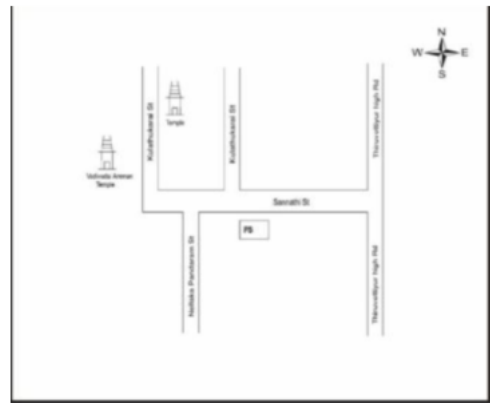

Key MAP View