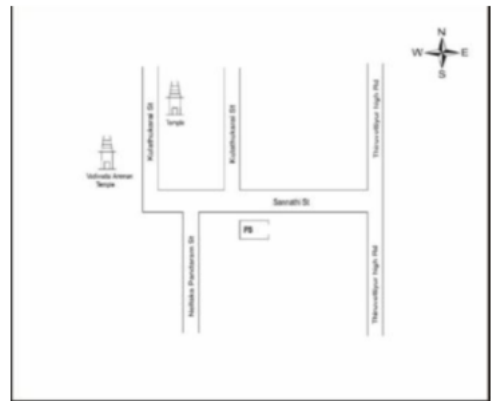

Key MAP View