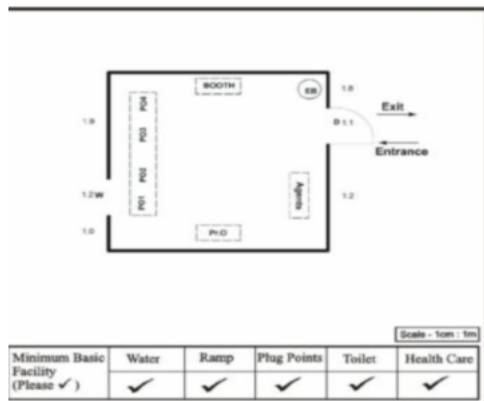

Google Map View

Polling Station Building Front View

Polling Station Front View

Cad View

Key MAP View

1 பெயர் : ரகு தந்தை பெயர் : ராஜகோபால் வீட்டு எண் : 1 வயது : 63 பாலினம் : ஆண் Photo is available	NUS1629773	2 பெயர் : ரமேஷ் தந்தை பெயர் : ஞானசேகர் வீட்டு எண் : 1 வயது : 58 பாலினம் : ஆண் Photo is available	NUS1017672	3 பெயர் : நீதிராணி கணவர் பெயர் : ரகு வீட்டு எண் : 1 வயது : 56 பாலினம் : பெண் Photo is available	NUS1629807
4 பெயர் : தமிழ்மணி கணவர் பெயர் : ரமேஷ் வீட்டு எண் : 1 வயது : 54 பாலினம் : பெண் Photo is available	NUS1017698	5 பெயர் : அனிதாமேரி கணவர் பெயர் : மரியிசிலுவையாகப்பன் வீட்டு எண் : 1 வயது : 45 பாலினம் : பெண் Photo is available	NUS1017664	6 பெயர் : ஜே மரிய சிலுவை யாகப்பன் தந்தை பெயர் : ஜான்பீட்டர் வீட்டு எண் : 1 வயது : 45 பாலினம் : ஆண் Photo is available	NUS1017680
7 பெயர் : பிரேம் குமார் தந்தை பெயர் : ரகு வீட்டு எண் : 1 வயது : 37 பாலினம் : ஆண் Photo is available	NUS1629781	8 பெயர் : அபுல்ஹுசன் தந்தை பெயர் : செய்யது பரூன் நாசர் வீட்டு எண் : 1 வயது : 31 பாலினம் : ஆண் Photo is available	NUS1017649	9 பெயர் : குள பார்வதி தந்தை பெயர் : ரமேஷ் வீட்டு எண் : 1-1 வயது : 30 பாலினம் : பெண் Photo is available	NUS1963099
10 பெயர் : கானா தீவ்யா தந்தை பெயர் : ரமேஷ் வீட்டு எண் : 1/1 வயது : 24 பாலினம் : பெண் Photo is available	NUS2589604	11 பெயர் : இந்திரா கணவர் பெயர் : தேசிங்கு வீட்டு எண் : 1B வயது : 60 பாலினம் : பெண் Photo is available	NUS2090777	12 பெயர் : கிருபாகரன் -- தந்தை பெயர் : சுந்தரம் வீட்டு எண் : 1B வயது : 57 பாலினம் : ஆண் Photo is available	NUS0410019
13 பெயர் : உமாகேஷ்வரி கணவர் பெயர் : கிருபாகரன் வீட்டு எண் : 1B வயது : 47 பாலினம் : பெண் Photo is available	NUS0410027	14 பெயர் : குமரன் தந்தை பெயர் : தேசிங்கு வீட்டு எண் : 1B வயது : 41 பாலினம் : ஆண் Photo is available	NUS2087500	15 பெயர் : கார்திகேயன் தந்தை பெயர் : தேசிங்கு வீட்டு எண் : 1B வயது : 39 பாலினம் : ஆண் Photo is available	NUS2087518
16 பெயர் : சரவணன் தந்தை பெயர் : தேசிங்கு -- வீட்டு எண் : 1B வயது : 34 பாலினம் : ஆண் Photo is available	NUS0410035	17 பெயர் : பிரசன்னா பிரியா தந்தை பெயர் : சரவணன் வீட்டு எண் : 1B/5 வயது : 29 பாலினம் : பெண் Photo is available	NUS2582930	18 பெயர் : செளமியா தந்தை பெயர் : கிருபாகரன் வீட்டு எண் : 1B/5 வயது : 26 பாலினம் : பெண் Photo is available	NUS2588820
19 பெயர் : திருமகள் தந்தை பெயர் : கர்தீகீந் வீட்டு எண் : 1B/ஏம் வயது : 34 பாலினம் : பெண் Photo is available	NUS2590396	20 பெயர் : ரமேஷ் ஸ் தந்தை பெயர் : சுப்பிரமணியன் வீட்டு எண் : 2ஏ/13 வயது : 62 பாலினம் : ஆண் Photo is available	NUS2902054	21 பெயர் : ச காயத்ரி கணவர் பெயர் : ரமேஷ் வீட்டு எண் : 2ஏ/13 வயது : 57 பாலினம் : பெண் Photo is available	NUS2902047
22 பெயர் : சாவித்திரி கிருஷ்ணன் கணவர் பெயர் : கிருஷ்ணன் வீட்டு எண் : 2, துலுக்காணம் தெரு வயது : 65 பாலினம் : பெண் Photo is available	NUS2026961	23 பெயர் : சங்கவி தந்தை பெயர் : செளந்தர்ராஜ் வீட்டு எண் : 3/17 வயது : 26 பாலினம் : பெண் Photo is available	NUS2026102	24 பெயர் : கந்தன் தந்தை பெயர் : மனேகரன் வீட்டு எண் : 4 வயது : 38 பாலினம் : ஆண் Photo is available	NUS1157072
25 பெயர் : சங்கிதா கணவர் பெயர் : கந்தன் வீட்டு எண் : 4 வயது : 34 பாலினம் : பெண் Photo is available	NUS1157320	26 பெயர் : தேசிங்கு தந்தை பெயர் : முனுசாமி வீட்டு எண் : 5 வயது : 71 பாலினம் : ஆண் Photo is available	NUS2366953	27 பெயர் : ஹேமாவதி கணவர் பெயர் : குமரன் வீட்டு எண் : 5 வயது : 35 பாலினம் : பெண் Photo is available	NUS1156637
28 பெயர் : சோலையனோஜ் தந்தை பெயர் : சோலையப்பன் வீட்டு எண் : 7 வயது : 38 பாலினம் : ஆண் Photo is available	NUS0409730	29 பெயர் : கமல்ராஜ் தந்தை பெயர் : சோலையப்பன் வீட்டு எண் : 7 வயது : 35 பாலினம் : ஆண் Photo is available	NUS0409748	30 பெயர் : ரவி சந்திரன் தந்தை பெயர் : பாலன் வீட்டு எண் : 7/3 வயது : 59 பாலினம் : ஆண் Photo is available	NUS2027431