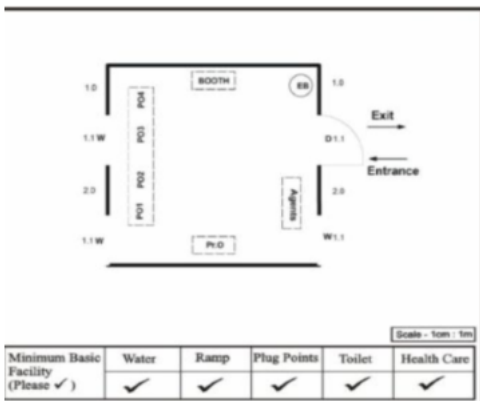

Google Map View

Polling Station Building Front View

Polling Station Front View

Cad View

Key MAP View

சட்டமன்றத் தொகுதியின் எண் மற்றும் பெயர் : 10-திருவொற்றியூர்
பிரிவு எண் மற்றும் பெயர் 1-சென்னை மாநகராட்சி திருவொற்றியூர், வடக்கு மாட வீதி கதவு எண் 1 முதல் 65 வரை (வார்டு 10)