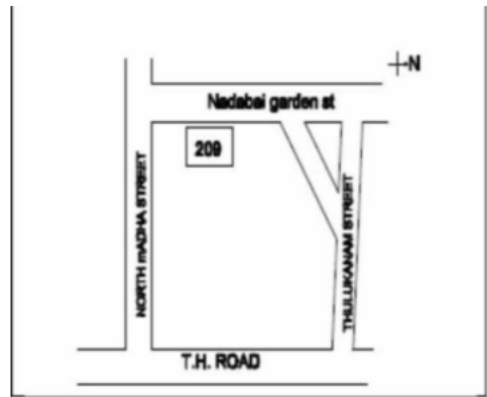

Google Map View

Polling Station Building Front View

Polling Station Front View

Cad View

Key MAP View

சட்டமன்றத் தொகுதியின் எண் மற்றும் பெயர் : 10-திருவொற்றியூர்
பிரிவு எண் மற்றும் பெயர் 1-சென்னை மாநகராட்சி திருவொற்றியூர், வடக்கு மாட வீதி கதவு எண் 1 முதல் 65 வரை (வார்டு 10)